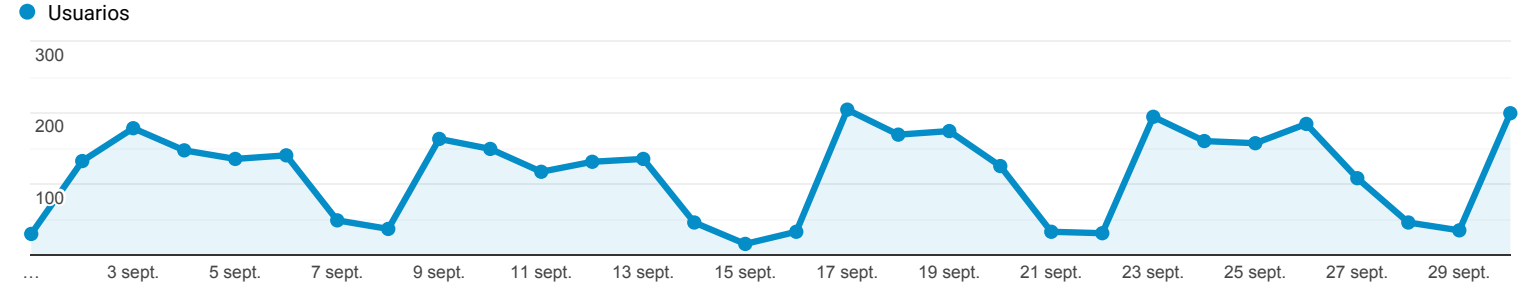

Visión general de la audiencia

Todos los usuarios
100,00 % Usuarios

1 sept. 2019 - 30 sept. 2019

Visión general

Usuarios
2.099

Usuarios nuevos
1.605

Sesiones
4.042

Número de sesiones por usuario
1,93

Número de visitas a páginas
5.126

Páginas/sesión
1,27

Duración media de la sesión
00:01:23

Porcentaje de rebote
82,86 %

■ New Visitor ■ Returning Visitor

Ciudad	Usuarios	% Usuarios
1. Guadalajara	950	42,35 %
2. Zapopan	410	18,28 %
3. (not set)	108	4,81 %
4. Mexico City	97	4,32 %
5. Tlaquepaque	69	3,08 %
6. Hacienda Santa Fe	46	2,05 %
7. Ciudad Guzman	44	1,96 %
8. San Agustin	27	1,20 %
9. Santiago de Queretaro	23	1,03 %
10. Pachuca	21	0,94 %