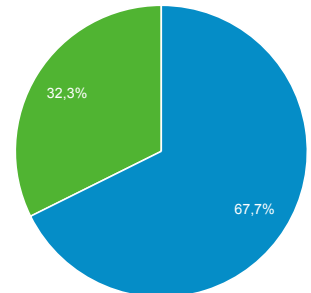

Visión general de la audiencia

Todos los usuarios
100,00 % Usuarios

1 sept. 2019 - 30 sept. 2019

Visión general

Usuarios
2.099

Usuarios nuevos
1.605

Sesiones
4.042

Número de sesiones por usuario
1,93

Número de visitas a páginas
5.126

Páginas/sesión
1,27

Duración media de la sesión
00:01:23

Porcentaje de rebote
82,86 %

■ New Visitor ■ Returning Visitor

Ciudad	Usuarios	% Usuarios
1. Guadalajara	950	42,35 %
2. Zapopan	410	18,28 %
3. (not set)	108	4,81 %
4. Mexico City	97	4,32 %
5. Tlaquepaque	69	3,08 %
6. Hacienda Santa Fe	46	2,05 %
7. Ciudad Guzman	44	1,96 %
8. San Agustin	27	1,20 %
9. Santiago de Queretaro	23	1,03 %
10. Pachuca	21	0,94 %