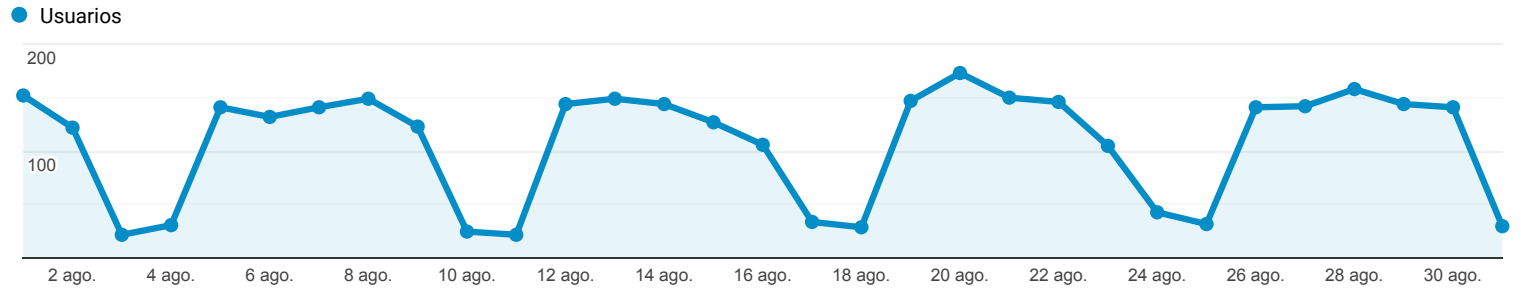

Visión general de la audiencia

Todos los usuarios
100,00 % Usuarios

1 ago. 2019 - 31 ago. 2019

Visión general

■ New Visitor ■ Returning Visitor

Ciudad	Usuarios	% Usuarios
1. Guadalajara	823	38,39 %
2. Zapopan	392	18,28 %
3. (not set)	124	5,78 %
4. Mexico City	86	4,01 %
5. Tlaquepaque	64	2,99 %
6. Hacienda Santa Fe	51	2,38 %
7. Ciudad Guzman	34	1,59 %
8. San Agustin	32	1,49 %
9. Arandas	27	1,26 %
10. Santiago de Queretaro	21	0,98 %