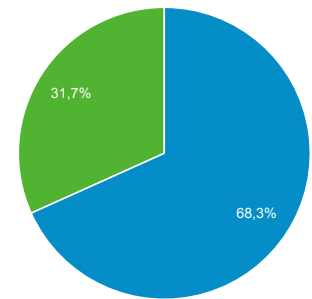

Visión general de la audiencia

Todos los usuarios
100,00 % Usuarios

1 ago. 2019 - 31 ago. 2019

Visión general

■ New Visitor ■ Returning Visitor

Ciudad	Usuarios	% Usuarios
1. Guadalajara	823	38,39 %
2. Zapopan	392	18,28 %
3. (not set)	124	5,78 %
4. Mexico City	86	4,01 %
5. Tlaquepaque	64	2,99 %
6. Hacienda Santa Fe	51	2,38 %
7. Ciudad Guzman	34	1,59 %
8. San Agustin	32	1,49 %
9. Arandas	27	1,26 %
10. Santiago de Queretaro	21	0,98 %