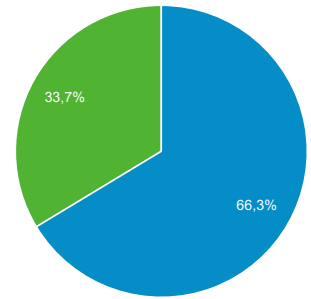

Usuarios 2.135	Usuarios nuevos 1.605	Sesiones 4.304
Número de sesiones por usuario 2,02	Número de visitas a páginas 5.387	Páginas/sesión 1,25
Duración media de la sesión 00:01:21	Porcentaje de rebote 83,60 %	

■ New Visitor ■ Returning Visitor