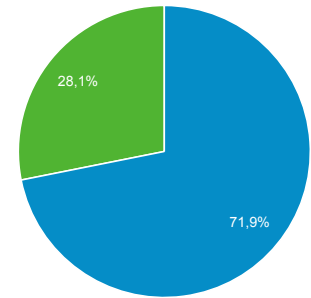

## Visión general de la audiencia

Todos los usuarios  
100,00 % Usuarios

1 ene. 2019 - 31 ene. 2019

### Visión general

■ New Visitor ■ Returning Visitor

Ciudad	Usuarios	% Usuarios
1. Guadalajara	753	43,96 %
2. Zapopan	249	14,54 %
3. Mexico City	92	5,37 %
4. (not set)	61	3,56 %
5. Tlaquepaque	40	2,34 %
6. Ciudad Guzman	28	1,63 %
7. Arandas	22	1,28 %
8. Santiago de Queretaro	16	0,93 %
9. Santa Clara	16	0,93 %
10. Washington	16	0,93 %