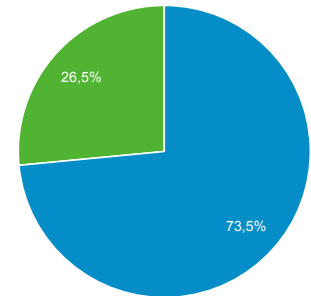

## Visión general de la audiencia

Todos los usuarios  
 100,00 % Usuarios

1 sept. 2018 - 30 sept. 2018

### Visión general

■ New Visitor ■ Returning Visitor

Ciudad	Usuarios	% Usuarios
1. Guadalajara	715	36,42 %
2. Zapopan	382	19,46 %
3. Mexico City	114	5,81 %
4. (not set)	82	4,18 %
5. Tlaquepaque	36	1,83 %
6. Ashburn	32	1,63 %
7. Ciudad Guzman	30	1,53 %
8. Arandas	28	1,43 %
9. Paris	22	1,12 %
10. Ocotlan	20	1,02 %