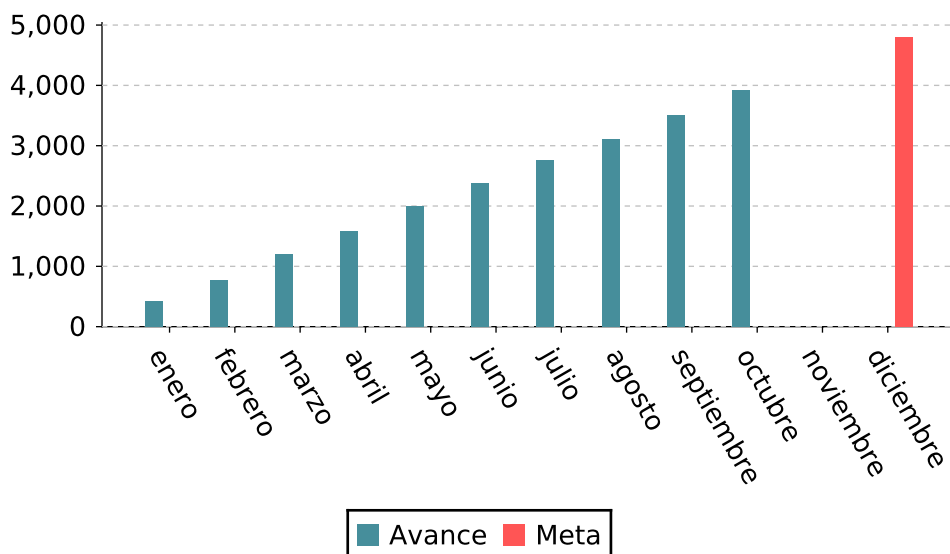

Delitos del Fuero Federal

Se refiere a la presunta ocurrencia de delitos registrados en averiguaciones previas iniciadas o carpetas de investigación, reportadas por la Fiscalía General de la República.

Último valor disponible	Unidad de medida	Meta 2021	Tendencia deseable
3,916 Reportado al: 31/10/2021	Averiguaciones previas / carpetas de investigación	4,800	 Descendente (Conviene a Jalisco que disminuya)

Fuente: Secretariado Ejecutivo del Sistema Nacional de Seguridad Pública, con datos de la Fiscalía General de la República (FGR), Incidencia Delictiva del Fuero Federal. Cifras preliminares 2021.

Nota: La incidencia delictiva se refiere a la ocurrencia de presuntos delitos registrados en averiguaciones previas o carpetas de investigación iniciadas, reportadas por la Fiscalía General de la República, instancia responsable de la veracidad y actualización de los datos.

Valores históricos

Año	Valor
2021	3,916
2020	4,850
2019	5,784
2018	7,057
2017	5,309
2016	4,287
2015	6,296
2014	6,768
2013	6,118
2012	12,596

Gráfica de avance

Delitos del Fuero Federal

Alineación al Plan Estatal de Gobernanza y Desarrollo y Metas