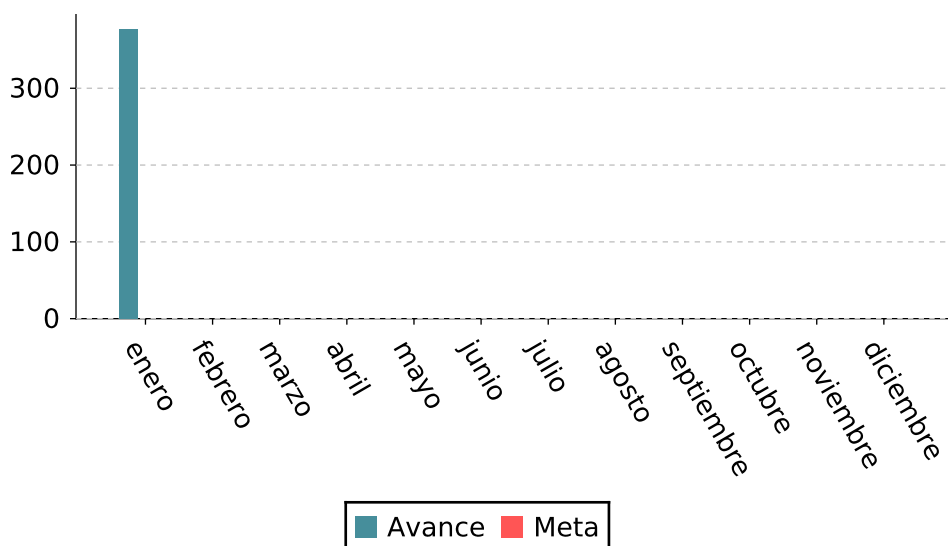

Delitos del Fuero Federal

Se refiere a la presunta ocurrencia de delitos registrados en averiguaciones previas iniciadas o carpetas de investigación, reportadas por la Fiscalía General de la República.

Último valor disponible

Unidad de medida

Meta 2021

Tendencia deseable

377

Averiguaciones previas / carpetas de investigación

↓
 Descendente
 (Conviene a Jalisco que disminuya)

Reportado al:
31/01/2022

Fuente: Secretariado Ejecutivo del Sistema Nacional de Seguridad Pública, con datos de la Fiscalía General de la República (FGR), Incidencia Delictiva del Fuero Federal. Cifras preliminares 2022.

Nota: La incidencia delictiva se refiere a la ocurrencia de presuntos delitos registrados en averiguaciones previas o carpetas de investigación iniciadas, reportadas por la Fiscalía General de la República, instancia responsable de la veracidad y actualización de los datos.

Valores históricos

Año	Valor
2022	377
2021	4,653
2020	4,850
2019	5,784
2018	7,057
2017	5,309
2016	4,287
2015	6,296
2014	6,768
2013	6,118
2012	12,596

Gráfica de avance

Delitos del Fuero Federal

Alineación al Plan Estatal de Gobernanza y Desarrollo y Metas