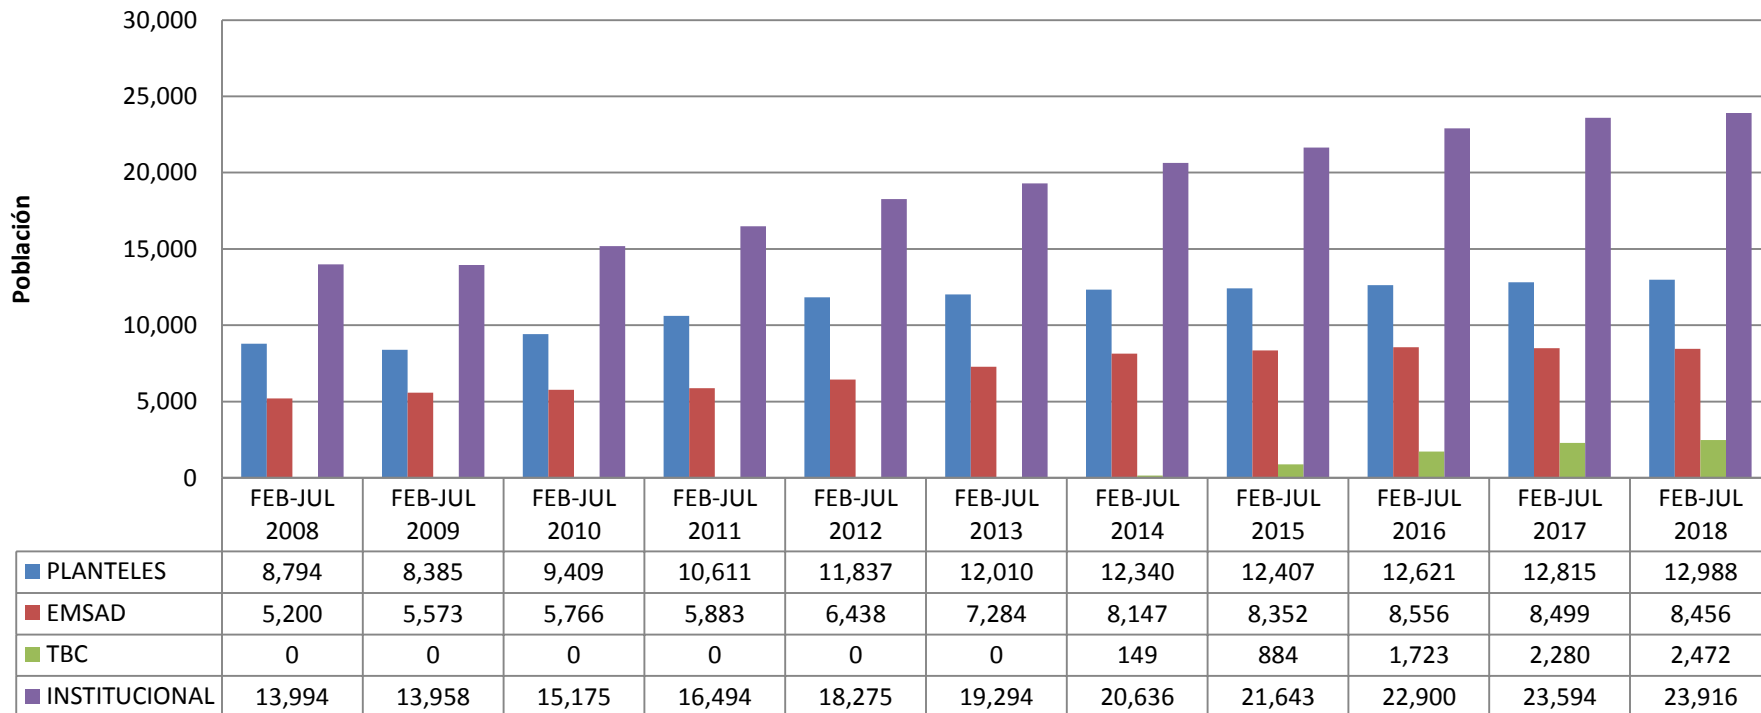

Estadísticas 2017

COBAEJ
 COLEGIO DE BACHILLERES
 DEL ESTADO DE JALISCO

Matrícula febrero-julio

Aprobación Escolar

Deserción Escolar

Eficiencia Terminal