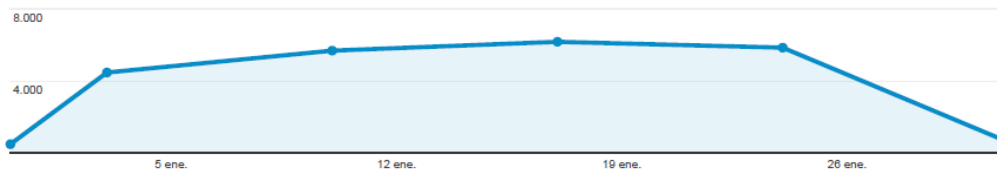

Visualizaciones por mes al portal de transparencia del COBAEJ 2016

Visualizaciones al portal de transparencia del COBAEJ por día y mes, 2016

Día/Mes	Enero	Febrero	Marzo	Abril	Mayo	Junio	Julio	Agosto	Septiembre	Octubre	Noviembre	Diciembre
1	3	14	35	7	3	29	18	7	27	0	4	21
2	1	41	26	5	16	13	5	10	13	1	1	19
3	8	29	17	7	27	7	8	23	2	8	24	3
4	4	15	21	10	15	1	14	27	2	13	22	2
5	3	12	4	19	13	3	13	28	28	13	13	8
6	9	6	3	10	10	17	8	7	22	12	3	13
7	21	6	26	21	6	11	25	1	8	10	22	17
8	18	35	16	20	0	14	11	31	17	3	11	14
9	7	28	17	9	10	13	4	25	3	3	10	17
10	3	34	14	4	12	17	6	13	6	15	14	5
11	24	22	35	16	19	2	29	22	6	11	13	1
12	11	18	5	15	10	1	19	11	15	13	7	19
13	21	14	5	22	10	8	14	4	12	26	2	22
14	22	9	13	12	5	18	17	5	14	18	8	5
15	13	33	16	18	2	23	24	15	11	3	8	7
16	7	26	27	5	20	18	14	50	7	6	9	16
17	7	28	20	8	2	9	5	28	3	13	10	3
18	24	37	14	17	15	3	24	33	1	18	13	2
19	18	24	7	19	17	4	19	21	10	29	2	1
20	18	5	4	9	37	12	26	3	10	21	0	7
21	21	4	3	27	8	9	18	3	5	13	1	8
22	18	39	6	10	2	4	32	15	16	3	11	2
23	15	44	8	5	34	15	3	15	7	3	14	1
24	7	16	5	4	17	13	10	20	3	12	8	2
25	41	26	9	49	29	5	61	24	5	8	5	1
26	18	16	4	17	28	3	19	25	20	15	1	6
27	17	10	0	13	12	15	16	3	21	24	0	5
28	23	3	4	19	10	14	11	5	14	20	10	1
29	8	13	6	9	4	17	6	16	12	4	14	5
30	4	-	2	5	19	20	5	19	8	2	21	3
31	4	-	1	-	28	-	3	18	-	10	-	0
Total por mes	418	607	373	411	440	338	487	527	328	350	281	236
Total anual	4796											

Visión general de audiencia

31 dic. 2015 - 1 feb. 2016

Todas las sesiones
100,00 %

Visión general

● Sesiones

Sesiones

23.269

Usuarios

14.590

Número de páginas vistas

56.360

Páginas/sesión

2,42

Duración media de la sesión

00:06:59

Porcentaje de rebote