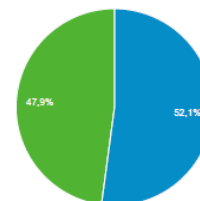

Visión general de audiencia

31 dic. 2015 - 1 feb. 2016

Todas las sesiones
100,00 %

Visión general

● Sesiones

Sesiones

23.269

Usuarios

14.590

Número de páginas vistas

56.360

Páginas/sesión

2,42

Duración media de la sesión

00:06:59

Porcentaje de rebote

45,30 %

% de nuevas sesiones

52,08 %

■ New Visitor ■ Returning Visitor

Idioma	Sesiones	% Sesiones
1. es	12.727	54,70 %
2. es-419	4.330	18,61 %
3. es-mx	2.698	11,59 %
4. es-es	1.054	4,53 %
5. en-us	886	3,81 %
6. es-xl	802	3,45 %
7. es-us	317	1,36 %
8. (not set)	245	1,05 %
9. en	87	0,37 %
10. es-ar	36	0,15 %