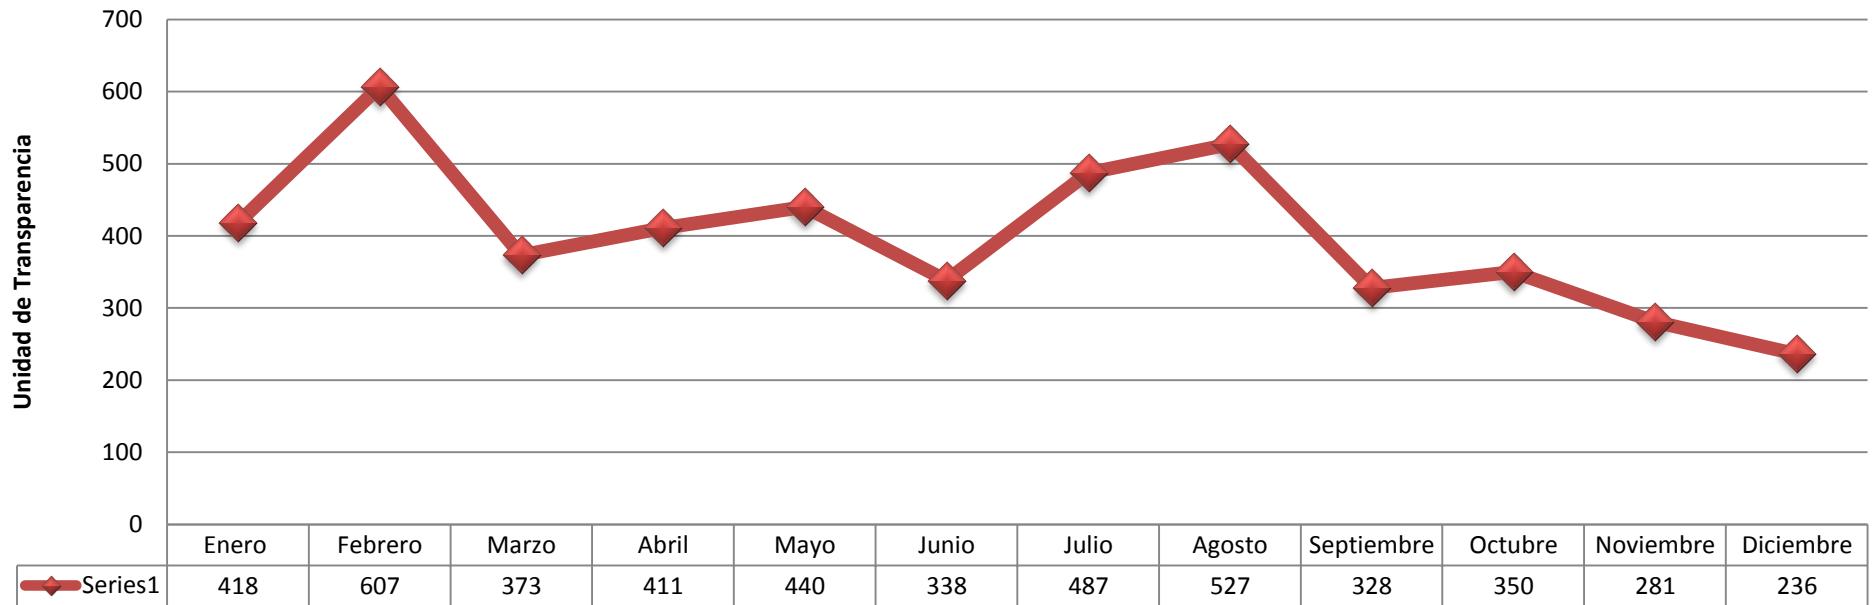

Visualizaciones por mes al portal de transparencia del COBAEJ 2016

Visualizaciones al portal de transparencia del COBAEJ por día y mes, 2016

Día/Mes	Enero	Febrero	Marzo	Abril	Mayo	Junio	Julio	Agosto	Septiembre	Octubre	Noviembre	Diciembre
1	3	14	35	7	3	29	18	7	27	0	4	21
2	1	41	26	5	16	13	5	10	13	1	1	19
3	8	29	17	7	27	7	8	23	2	8	24	3
4	4	15	21	10	15	1	14	27	2	13	22	2
5	3	12	4	19	13	3	13	28	28	13	13	8
6	9	6	3	10	10	17	8	7	22	12	3	13
7	21	6	26	21	6	11	25	1	8	10	22	17
8	18	35	16	20	0	14	11	31	17	3	11	14
9	7	28	17	9	10	13	4	25	3	3	10	17
10	3	34	14	4	12	17	6	13	6	15	14	5
11	24	22	35	16	19	2	29	22	6	11	13	1
12	11	18	5	15	10	1	19	11	15	13	7	19
13	21	14	5	22	10	8	14	4	12	26	2	22
14	22	9	13	12	5	18	17	5	14	18	8	5
15	13	33	16	18	2	23	24	15	11	3	8	7
16	7	26	27	5	20	18	14	50	7	6	9	16
17	7	28	20	8	2	9	5	28	3	13	10	3
18	24	37	14	17	15	3	24	33	1	18	13	2
19	18	24	7	19	17	4	19	21	10	29	2	1
20	18	5	4	9	37	12	26	3	10	21	0	7
21	21	4	3	27	8	9	18	3	5	13	1	8
22	18	39	6	10	2	4	32	15	16	3	11	2
23	15	44	8	5	34	15	3	15	7	3	14	1
24	7	16	5	4	17	13	10	20	3	12	8	2
25	41	26	9	49	29	5	61	24	5	8	5	1
26	18	16	4	17	28	3	19	25	20	15	1	6
27	17	10	0	13	12	15	16	3	21	24	0	5
28	23	3	4	19	10	14	11	5	14	20	10	1
29	8	13	6	9	4	17	6	16	12	4	14	5
30	4	-	2	5	19	20	5	19	8	2	21	3
31	4	-	1	-	28	-	3	18	-	10	-	0
Total por mes	418	607	373	411	440	338	487	527	328	350	281	236
Total anual	4796											

Visión general de audiencia

31 dic. 2015 - 1 feb. 2016

Todas las sesiones
100,00 %

Visión general

● Sesiones

Sesiones

23.269

Usuarios

14.590

Número de páginas vistas

56.360

Páginas/sesión

2,42

Duración media de la sesión

00:06:59

Porcentaje de rebote