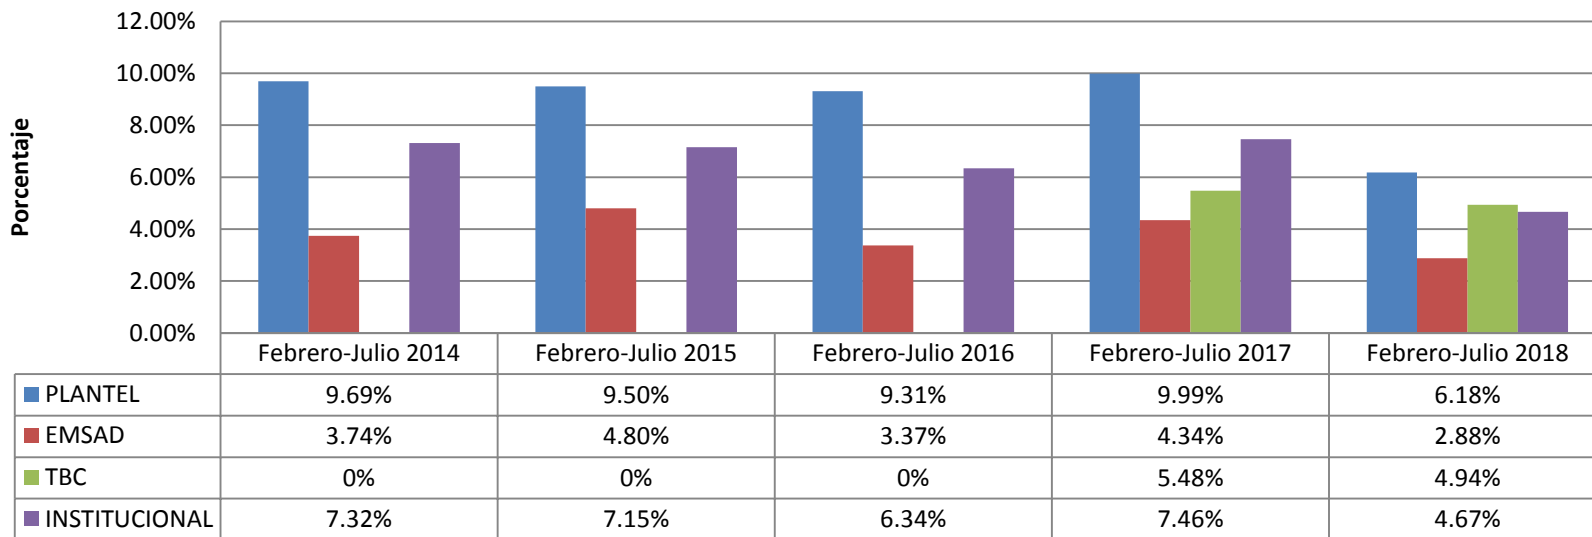

COBAEJ^{MR}
COLEGIO DE BACHILLERES
DEL ESTADO DE JALISCO

Deserción escolar Febrero-Julio