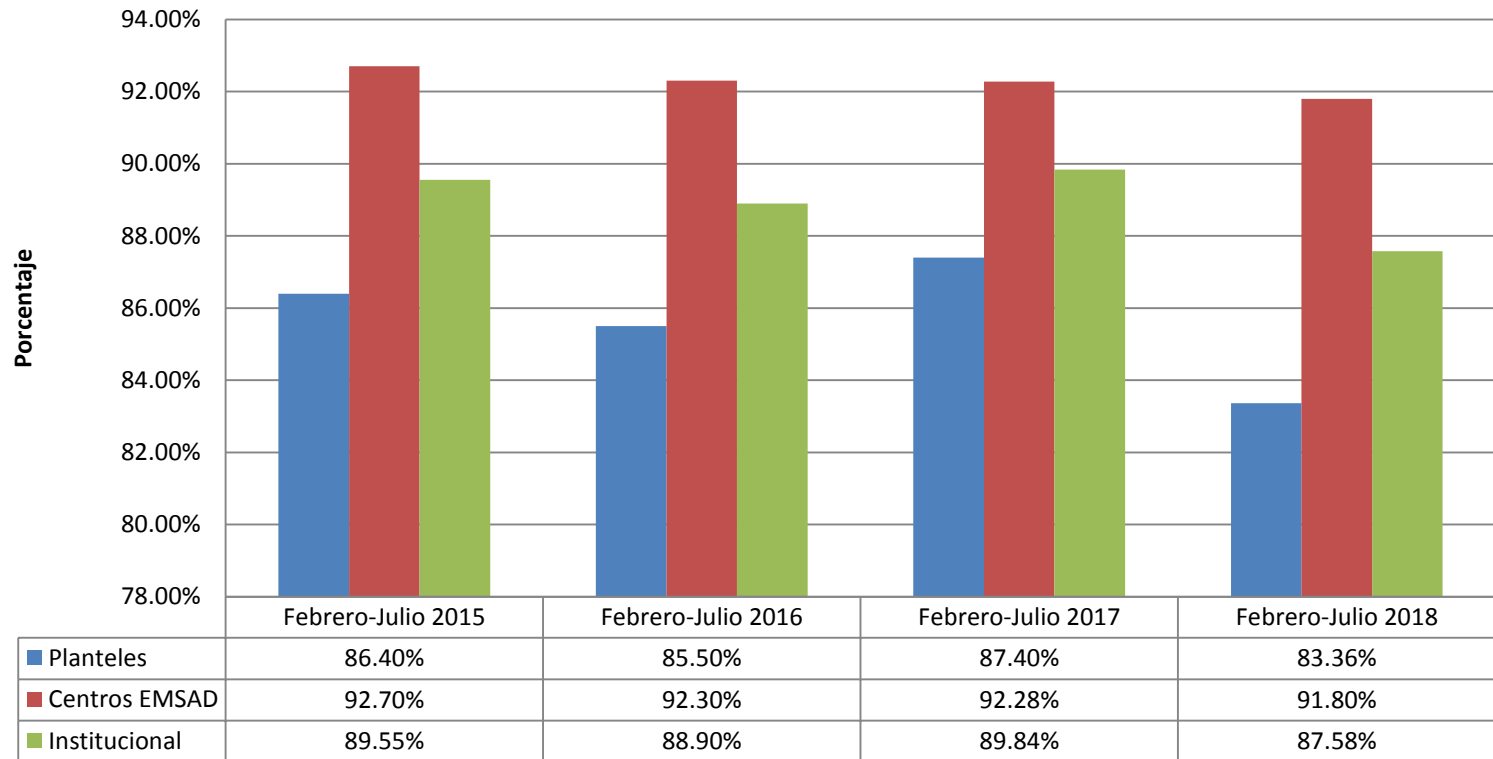

Estadísticas 2018

COBAEJ^{MR}
COLEGIO DE BACHILLERES
DEL ESTADO DE JALISCO

Histórico Matrícula Agosto-Enero

■ Población

COBAEJ
COLEGIO DE BACHILLERES
DEL ESTADO DE JALISCO

Indice de Aprobación Febrero-Julio

COBAEJ^{MR}
COLEGIO DE BACHILLERES
DEL ESTADO DE JALISCO

Deserción escolar Febrero-Julio

COBAEJ^{MR}

COLEGIO DE BACHILLERES
DEL ESTADO DE JALISCO

Eficiencia Terminal Agosto-Julio