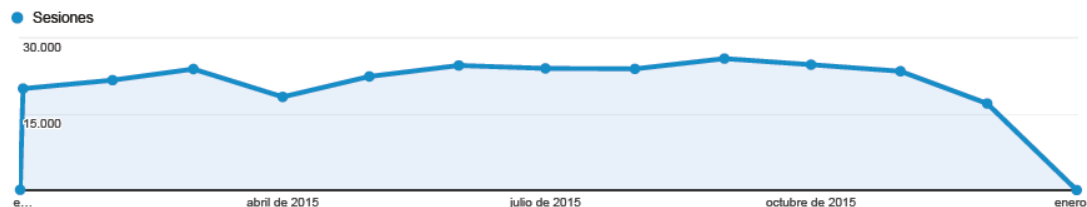

2015
Visualizaciones por mes al portal del transparencia del COBAEJ

Visualizaciones al portal de transparencia del COBAEJ por día y mes, 2015

Día/Mes	Enero	Febrero	Marzo	Abril	Mayo	Junio	Julio	Agosto	Septiembre	Octubre	Noviembre	Diciembre
1	1	6	9	11	1	14	20	7	26	10	4	28
2	3	12	31	0	3	17	18	6	18	6	16	10
3	3	22	25	3	3	19	22	9	10	3	7	18
4	2	17	25	6	14	21	0	16	19	0	9	18
5	8	18	20	0	9	14	6	9	4	21	5	3
6	8	20	18	6	25	6	14	5	14	23	9	1
7	16	3	6	2	24	3	13	8	18	11	2	16
8	13	6	11	1	11	13	21	2	14	13	0	22
9	21	19	26	12	8	7	21	0	6	14	6	17
10	4	25	12	7	2	34	11	13	10	7	16	20
11	1	28	13	2	8	23	1	36	11	9	7	8
12	14	9	8	9	24	18	5	25	12	9	9	2
13	28	14	21	17	26	7	22	15	10	11	11	1
14	6	9	0	17	20	6	15	20	19	15	6	12
15	5	5	1	10	9	25	13	6	6	8	5	5
16	18	25	4	23	3	11	24	3	3	11	5	6
17	9	21	9	8	3	12	22	15	15	2	9	10
18	6	19	24	7	27	27	6	32	8	4	7	8
19	34	22	26	4	12	18	2	23	4	17	8	1
20	12	15	13	11	26	1	23	14	5	16	6	1
21	12	3	6	8	21	6	228	13	21	23	2	2
22	21	9	7	17	15	26	35	2	34	21	4	3
23	7	19	34	12	12	20	24	10	18	9	12	2
24	7	24	20	22	1	12	15	19	22	6	26	6
25	1	34	37	7	18	24	15	26	10	7	22	1
26	41	15	8	4	22	14	10	8	5	7	14	8
27	29	24	14	10	31	4	7	17	7	11	13	1
28	18	10	9	18	26	2	18	16	13	12	6	4
29	14	-	1	23	27	22	17	8	19	12	4	8
30	11	-	20	12	4	15	15	8	13	6	6	1
31	4	-	6	-	3	-	12	13	-	0	-	2
Total por mes	377	453	464	289	438	441	675	404	394	324	256	245
Total anual	4760											

Visión general de audiencia

31 dic. 2014 - 1 ene. 2016

Todas las sesiones
100,00 %

Visión general

Sesiones
269.960

Usuarios
159.709

Número de páginas vistas
587.740

Páginas/sesión
2,18

Duración media de la sesión
00:05:50

Porcentaje de rebote
47,91 %

% de nuevas sesiones
57,46 %

■ New Visitor ■ Returning Visitor

Idioma	Sesiones	% Sesiones
1. es	151.050	55,95 %
2. es-419	39.241	14,54 %
3. es-mx	32.006	11,86 %
4. es-es	20.978	7,77 %
5. en-us	10.657	3,95 %
6. es-xl	6.164	2,28 %
7. es-us	3.647	1,35 %
8. (not set)	3.168	1,17 %
9. en	1.583	0,59 %
10. es-ar	417	0,15 %