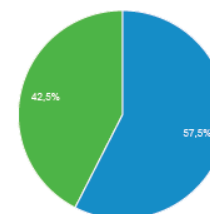

2015
Visualizaciones por mes al portal del transparencia del COBAEJ

Visualizaciones al portal de transparencia del COBAEJ por día y mes, 2015

Día/Mes	Enero	Febrero	Marzo	Abril	Mayo	Junio	Julio	Agosto	Septiembre	Octubre	Noviembre	Diciembre
1	1	6	9	11	1	14	20	7	26	10	4	28
2	3	12	31	0	3	17	18	6	18	6	16	10
3	3	22	25	3	3	19	22	9	10	3	7	18
4	2	17	25	6	14	21	0	16	19	0	9	18
5	8	18	20	0	9	14	6	9	4	21	5	3
6	8	20	18	6	25	6	14	5	14	23	9	1
7	16	3	6	2	24	3	13	8	18	11	2	16
8	13	6	11	1	11	13	21	2	14	13	0	22
9	21	19	26	12	8	7	21	0	6	14	6	17
10	4	25	12	7	2	34	11	13	10	7	16	20
11	1	28	13	2	8	23	1	36	11	9	7	8
12	14	9	8	9	24	18	5	25	12	9	9	2
13	28	14	21	17	26	7	22	15	10	11	11	1
14	6	9	0	17	20	6	15	20	19	15	6	12
15	5	5	1	10	9	25	13	6	6	8	5	5
16	18	25	4	23	3	11	24	3	3	11	5	6
17	9	21	9	8	3	12	22	15	15	2	9	10
18	6	19	24	7	27	27	6	32	8	4	7	8
19	34	22	26	4	12	18	2	23	4	17	8	1
20	12	15	13	11	26	1	23	14	5	16	6	1
21	12	3	6	8	21	6	228	13	21	23	2	2
22	21	9	7	17	15	26	35	2	34	21	4	3
23	7	19	34	12	12	20	24	10	18	9	12	2
24	7	24	20	22	1	12	15	19	22	6	26	6
25	1	34	37	7	18	24	15	26	10	7	22	1
26	41	15	8	4	22	14	10	8	5	7	14	8
27	29	24	14	10	31	4	7	17	7	11	13	1
28	18	10	9	18	26	2	18	16	13	12	6	4
29	14	-	1	23	27	22	17	8	19	12	4	8
30	11	-	20	12	4	15	15	8	13	6	6	1
31	4	-	6	-	3	-	12	13	-	0	-	2
Total por mes	377	453	464	289	438	441	675	404	394	324	256	245
Total anual	4760											

Visión general de audiencia

31 dic. 2014 - 1 ene. 2016

Todas las sesiones
100,00 %

Visión general

Sesiones
269.960

Usuarios
159.709

Número de páginas vistas
587.740

Páginas/sesión
2,18

Duración media de la sesión
00:05:50

Porcentaje de rebote
47,91 %

% de nuevas sesiones
57,46 %

■ New Visitor ■ Returning Visitor

Idioma	Sesiones	% Sesiones
1. es	151.050	55,95 %
2. es-419	39.241	14,54 %
3. es-mx	32.006	11,86 %
4. es-es	20.978	7,77 %
5. en-us	10.657	3,95 %
6. es-xl	6.164	2,28 %
7. es-us	3.647	1,35 %
8. (not set)	3.168	1,17 %
9. en	1.583	0,59 %
10. es-ar	417	0,15 %