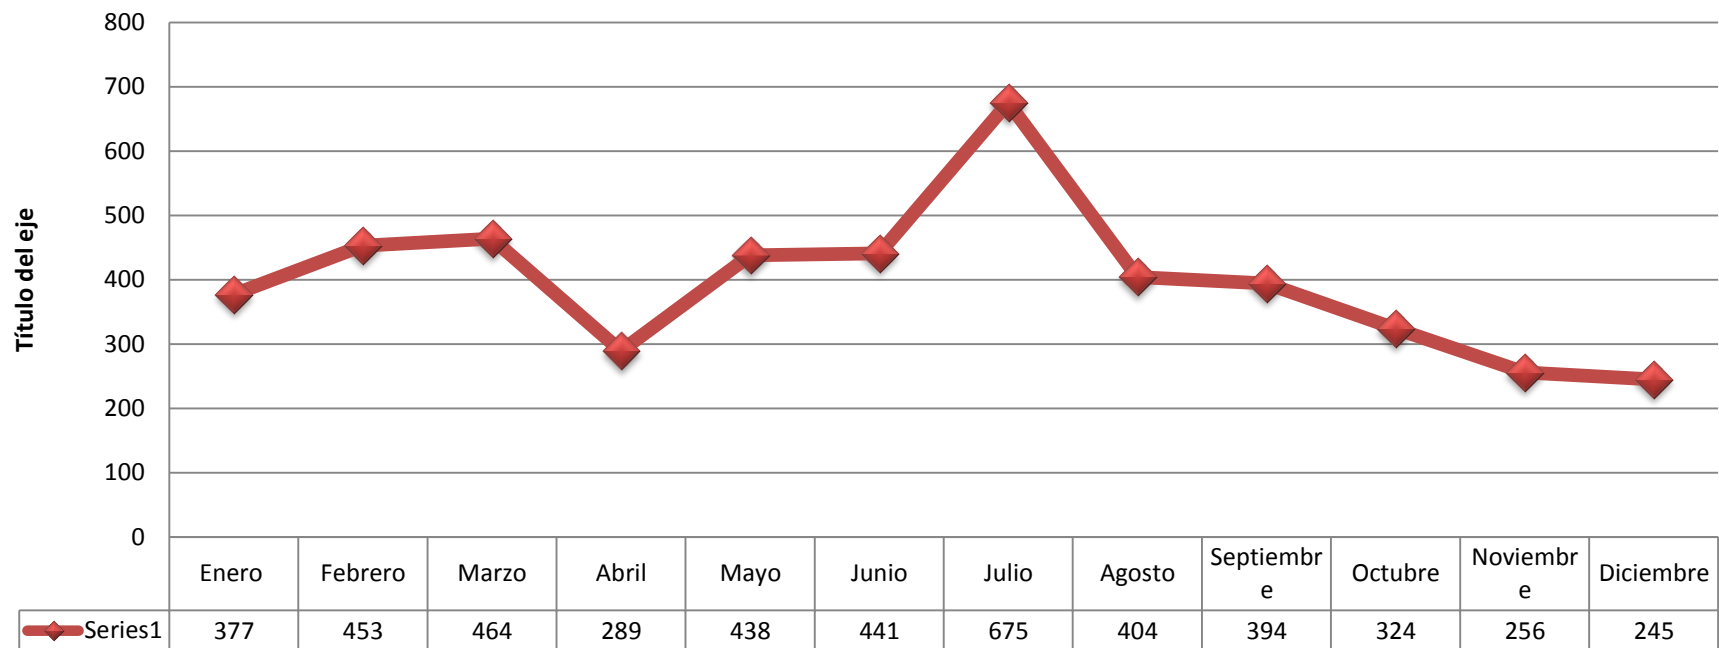

2015
Visualizaciones por mes al portal del transparencia del COBAEJ

Visualizaciones al portal de transparencia del COBAEJ por día y mes, 2015

Día/Mes	Enero	Febrero	Marzo	Abril	Mayo	Junio	Julio	Agosto	Septiembre	Octubre	Noviembre	Diciembre
1	1	6	9	11	1	14	20	7	26	10	4	28
2	3	12	31	0	3	17	18	6	18	6	16	10
3	3	22	25	3	3	19	22	9	10	3	7	18
4	2	17	25	6	14	21	0	16	19	0	9	18
5	8	18	20	0	9	14	6	9	4	21	5	3
6	8	20	18	6	25	6	14	5	14	23	9	1
7	16	3	6	2	24	3	13	8	18	11	2	16
8	13	6	11	1	11	13	21	2	14	13	0	22
9	21	19	26	12	8	7	21	0	6	14	6	17
10	4	25	12	7	2	34	11	13	10	7	16	20
11	1	28	13	2	8	23	1	36	11	9	7	8
12	14	9	8	9	24	18	5	25	12	9	9	2
13	28	14	21	17	26	7	22	15	10	11	11	1
14	6	9	0	17	20	6	15	20	19	15	6	12
15	5	5	1	10	9	25	13	6	6	8	5	5
16	18	25	4	23	3	11	24	3	3	11	5	6
17	9	21	9	8	3	12	22	15	15	2	9	10
18	6	19	24	7	27	27	6	32	8	4	7	8
19	34	22	26	4	12	18	2	23	4	17	8	1
20	12	15	13	11	26	1	23	14	5	16	6	1
21	12	3	6	8	21	6	228	13	21	23	2	2
22	21	9	7	17	15	26	35	2	34	21	4	3
23	7	19	34	12	12	20	24	10	18	9	12	2
24	7	24	20	22	1	12	15	19	22	6	26	6
25	1	34	37	7	18	24	15	26	10	7	22	1
26	41	15	8	4	22	14	10	8	5	7	14	8
27	29	24	14	10	31	4	7	17	7	11	13	1
28	18	10	9	18	26	2	18	16	13	12	6	4
29	14	-	1	23	27	22	17	8	19	12	4	8
30	11	-	20	12	4	15	15	8	13	6	6	1
31	4	-	6	-	3	-	12	13	-	0	-	2
Total por mes	377	453	464	289	438	441	675	404	394	324	256	245
Total anual	4760											

Visión general de audiencia

31 dic. 2014 - 1 ene. 2016

Todas las sesiones
100,00 %

Visión general

Sesiones
269.960

Usuarios
159.709

Número de páginas vistas
587.740

Páginas/sesión
2,18

Duración media de la sesión
00:05:50

Porcentaje de rebote
47,91 %

% de nuevas sesiones
57,46 %

■ New Visitor ■ Returning Visitor

Idioma	Sesiones	% Sesiones
1. es	151.050	55,95 %
2. es-419	39.241	14,54 %
3. es-mx	32.006	11,86 %
4. es-es	20.978	7,77 %
5. en-us	10.657	3,95 %
6. es-xl	6.164	2,28 %
7. es-us	3.647	1,35 %
8. (not set)	3.168	1,17 %
9. en	1.583	0,59 %
10. es-ar	417	0,15 %