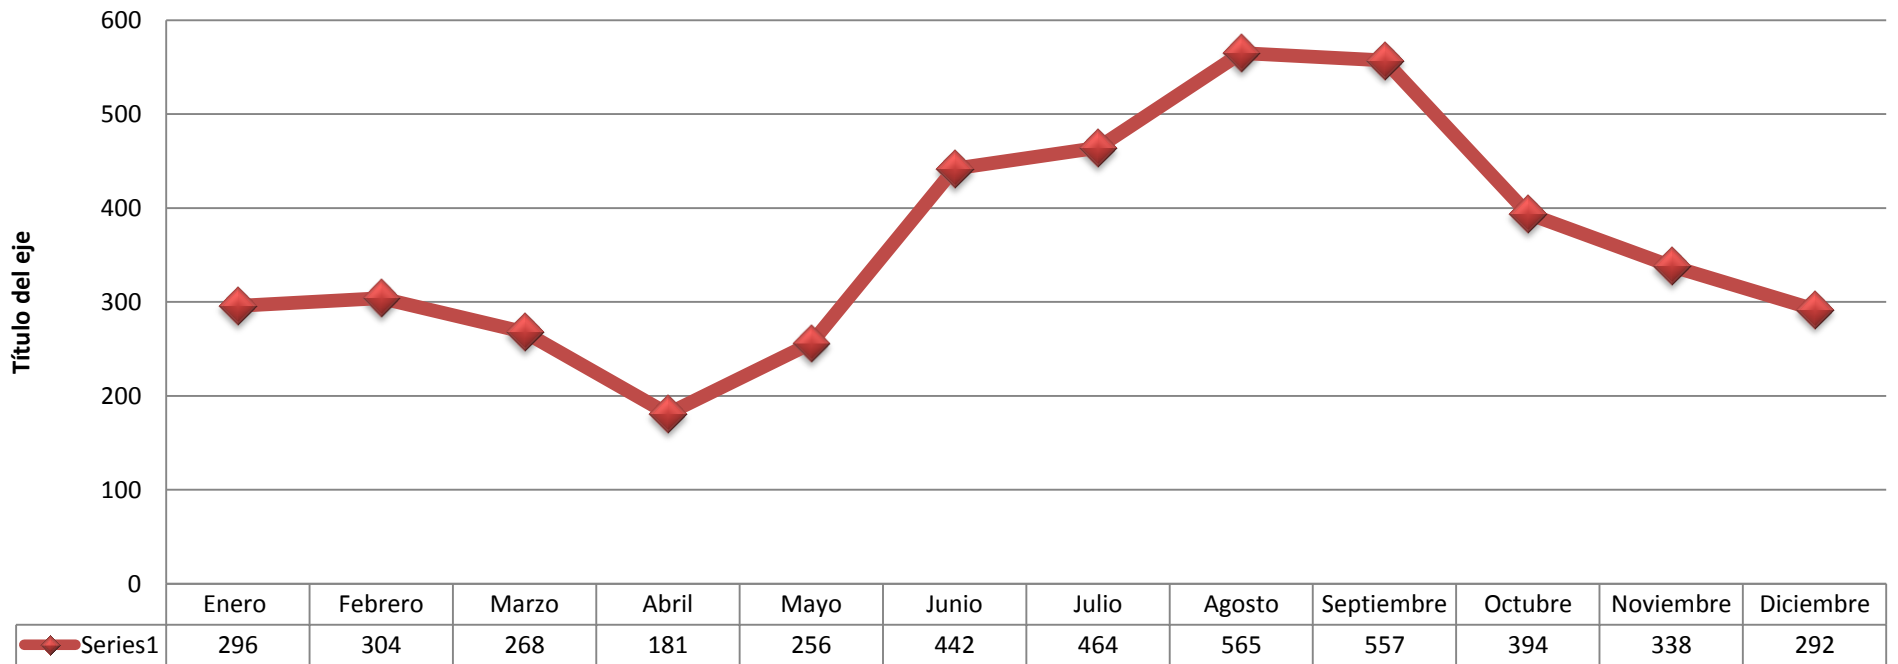

2014

Visualizaciones por mes al portal del transparencia del COBAEJ

Visualizaciones al portal de transparencia del COBAEJ por día y mes, 2014

Día/Mes	Enero	Febrero	Marzo	Abril	Mayo	Junio	Julio	Agosto	Septiembre	Octubre	Noviembre	Diciembre
1	1	2	0	12	2	3	19	13	35	15	3	14
2	3	7	0	9	9	16	14	4	21	21	1	14
3	4	5	15	6	3	25	26	4	25	10	20	11
4	1	20	8	8	3	36	13	30	20	3	10	19
5	1	9	12	2	1	16	6	23	18	1	23	21
6	0	17	14	3	3	14	3	24	8	20	9	6
7	7	10	12	17	5	3	14	20	14	26	25	6
8	17	2	5	11	12	3	21	17	32	24	10	23
9	11	5	4	6	13	13	21	13	24	12	3	8
10	5	10	19	5	2	11	15	10	39	14	13	18
11	5	21	14	7	1	5	19	32	16	1	16	7
12	1	26	14	1	18	16	1	26	3	4	21	18
13	18	12	16	1	13	2	4	19	9	15	21	5
14	5	10	3	5	6	3	15	19	5	17	8	0
15	10	3	3	3	2	2	18	20	16	17	3	15
16	19	4	3	0	4	29	29	7	8	20	0	12
17	6	13	5	0	2	18	31	6	23	10	8	15
18	7	11	8	1	2	18	33	28	40	2	11	27
19	2	14	10	4	14	18	8	23	36	4	16	10
20	16	10	14	2	4	22	5	26	2	15	38	4
21	6	14	10	1	17	6	25	20	2	15	9	4
22	22	2	3	3	7	5	21	21	34	12	10	6
23	15	15	1	6	5	30	18	2	31	18	4	10
24	9	10	13	11	8	33	15	9	17	11	13	1
25	10	12	16	2	3	18	11	24	12	7	13	0
26	15	20	12	9	15	18	7	20	18	8	7	0
27	18	10	10	3	30	28	3	33	7	21	10	2
28	15	10	11	16	9	5	15	26	5	17	6	1
29	8	-	0	13	24	4	16	28	22	11	4	3
30	22	-	1	14	18	22	8	7	15	12	3	5
31	17	-	12	-	1	-	10	11	-	11	-	7
Total por mes	296	304	268	181	256	442	464	565	557	394	338	292
Total anual	4357											

Visión general de audiencia

31 dic. 2013 - 1 ene. 2015

Todas las sesiones
100,00 %

Visión general

Sesiones
229.202

Usuarios
136.213

Número de páginas vistas
544.609

Páginas/sesión
2,38

Duración media de la sesión
00:06:54

Porcentaje de rebote
50,27 %

% de nuevas sesiones
58,29 %

■ New Visitor ■ Returning Visitor

Idioma	Sesiones	% Sesiones
1. es	133.453	58,23 %
2. es-mx	28.221	12,31 %
3. es-es	25.232	11,01 %
4. es-419	22.823	9,96 %
5. en-us	11.389	4,97 %
6. es-us	2.387	1,04 %
7. en	2.300	1,00 %
8. es-xl	1.959	0,85 %
9. es-ar	544	0,24 %
10. es-la	234	0,10 %