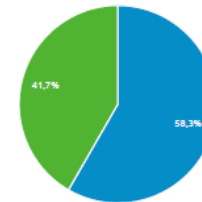

2014

Visualizaciones por mes al portal del transparencia del COBAEJ

Visualizaciones al portal de transparencia del COBAEJ por día y mes, 2014

Día/Mes	Enero	Febrero	Marzo	Abril	Mayo	Junio	Julio	Agosto	Septiembre	Octubre	Noviembre	Diciembre
1	1	2	0	12	2	3	19	13	35	15	3	14
2	3	7	0	9	9	16	14	4	21	21	1	14
3	4	5	15	6	3	25	26	4	25	10	20	11
4	1	20	8	8	3	36	13	30	20	3	10	19
5	1	9	12	2	1	16	6	23	18	1	23	21
6	0	17	14	3	3	14	3	24	8	20	9	6
7	7	10	12	17	5	3	14	20	14	26	25	6
8	17	2	5	11	12	3	21	17	32	24	10	23
9	11	5	4	6	13	13	21	13	24	12	3	8
10	5	10	19	5	2	11	15	10	39	14	13	18
11	5	21	14	7	1	5	19	32	16	1	16	7
12	1	26	14	1	18	16	1	26	3	4	21	18
13	18	12	16	1	13	2	4	19	9	15	21	5
14	5	10	3	5	6	3	15	19	5	17	8	0
15	10	3	3	3	2	2	18	20	16	17	3	15
16	19	4	3	0	4	29	29	7	8	20	0	12
17	6	13	5	0	2	18	31	6	23	10	8	15
18	7	11	8	1	2	18	33	28	40	2	11	27
19	2	14	10	4	14	18	8	23	36	4	16	10
20	16	10	14	2	4	22	5	26	2	15	38	4
21	6	14	10	1	17	6	25	20	2	15	9	4
22	22	2	3	3	7	5	21	21	34	12	10	6
23	15	15	1	6	5	30	18	2	31	18	4	10
24	9	10	13	11	8	33	15	9	17	11	13	1
25	10	12	16	2	3	18	11	24	12	7	13	0
26	15	20	12	9	15	18	7	20	18	8	7	0
27	18	10	10	3	30	28	3	33	7	21	10	2
28	15	10	11	16	9	5	15	26	5	17	6	1
29	8	-	0	13	24	4	16	28	22	11	4	3
30	22	-	1	14	18	22	8	7	15	12	3	5
31	17	-	12	-	1	-	10	11	-	11	-	7
Total por mes	296	304	268	181	256	442	464	565	557	394	338	292
Total anual	4357											

Visión general de audiencia

31 dic. 2013 - 1 ene. 2015

Todas las sesiones
100,00 %

Visión general

Sesiones
229.202

Usuarios
136.213

Número de páginas vistas
544.609

Páginas/sesión
2,38

Duración media de la sesión
00:06:54

Porcentaje de rebote
50,27 %

% de nuevas sesiones
58,29 %

■ New Visitor ■ Returning Visitor

Idioma	Sesiones	% Sesiones
1. es	133.453	58,23 %
2. es-mx	28.221	12,31 %
3. es-es	25.232	11,01 %
4. es-419	22.823	9,96 %
5. en-us	11.389	4,97 %
6. es-us	2.387	1,04 %
7. en	2.300	1,00 %
8. es-xl	1.959	0,85 %
9. es-ar	544	0,24 %
10. es-la	234	0,10 %