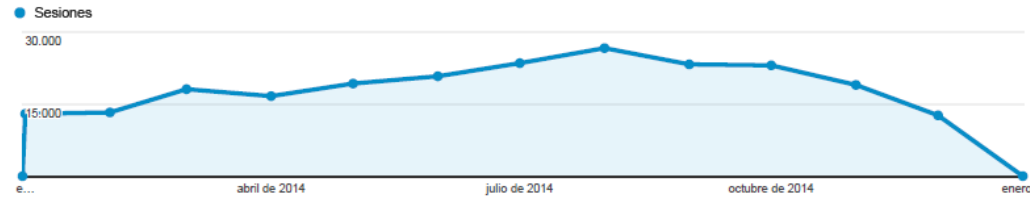

2014

Visualizaciones por mes al portal del transparencia del COBAEJ

Visualizaciones al portal de transparencia del COBAEJ por día y mes, 2014

Día/Mes	Enero	Febrero	Marzo	Abril	Mayo	Junio	Julio	Agosto	Septiembre	Octubre	Noviembre	Diciembre
1	1	2	0	12	2	3	19	13	35	15	3	14
2	3	7	0	9	9	16	14	4	21	21	1	14
3	4	5	15	6	3	25	26	4	25	10	20	11
4	1	20	8	8	3	36	13	30	20	3	10	19
5	1	9	12	2	1	16	6	23	18	1	23	21
6	0	17	14	3	3	14	3	24	8	20	9	6
7	7	10	12	17	5	3	14	20	14	26	25	6
8	17	2	5	11	12	3	21	17	32	24	10	23
9	11	5	4	6	13	13	21	13	24	12	3	8
10	5	10	19	5	2	11	15	10	39	14	13	18
11	5	21	14	7	1	5	19	32	16	1	16	7
12	1	26	14	1	18	16	1	26	3	4	21	18
13	18	12	16	1	13	2	4	19	9	15	21	5
14	5	10	3	5	6	3	15	19	5	17	8	0
15	10	3	3	3	2	2	18	20	16	17	3	15
16	19	4	3	0	4	29	29	7	8	20	0	12
17	6	13	5	0	2	18	31	6	23	10	8	15
18	7	11	8	1	2	18	33	28	40	2	11	27
19	2	14	10	4	14	18	8	23	36	4	16	10
20	16	10	14	2	4	22	5	26	2	15	38	4
21	6	14	10	1	17	6	25	20	2	15	9	4
22	22	2	3	3	7	5	21	21	34	12	10	6
23	15	15	1	6	5	30	18	2	31	18	4	10
24	9	10	13	11	8	33	15	9	17	11	13	1
25	10	12	16	2	3	18	11	24	12	7	13	0
26	15	20	12	9	15	18	7	20	18	8	7	0
27	18	10	10	3	30	28	3	33	7	21	10	2
28	15	10	11	16	9	5	15	26	5	17	6	1
29	8	-	0	13	24	4	16	28	22	11	4	3
30	22	-	1	14	18	22	8	7	15	12	3	5
31	17	-	12	-	1	-	10	11	-	11	-	7
Total por mes	296	304	268	181	256	442	464	565	557	394	338	292
Total anual	4357											

Visión general de audiencia

31 dic. 2013 - 1 ene. 2015

Todas las sesiones
100,00 %

Visión general

Sesiones
229.202

Usuarios
136.213

Número de páginas vistas
544.609

Páginas/sesión
2,38

Duración media de la sesión
00:06:54

Porcentaje de rebote
50,27 %

% de nuevas sesiones
58,29 %

■ New Visitor ■ Returning Visitor

Idioma	Sesiones	% Sesiones
1. es	133.453	58,23 %
2. es-mx	28.221	12,31 %
3. es-es	25.232	11,01 %
4. es-419	22.823	9,96 %
5. en-us	11.389	4,97 %
6. es-us	2.387	1,04 %
7. en	2.300	1,00 %
8. es-xl	1.959	0,85 %
9. es-ar	544	0,24 %
10. es-la	234	0,10 %