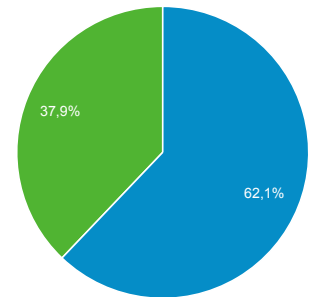

1 jun. 2017 - 30 jun. 2017

Visión general de audiencia

Todos los usuarios
 100,00 % Sesiones

Visión general

■ Returning Visitor
 ■ New Visitor

Ciudad	Sesiones	% Sesiones
1. Guadalajara	1.502	60,91 %
2. Zapopan	307	12,45 %
3. (not set)	131	5,31 %
4. Mexico City	108	4,38 %
5. Ciudad Guzman	51	2,07 %
6. Arandas	23	0,93 %
7. Guanajuato	22	0,89 %
8. Tlajomulco de Zuniga	22	0,89 %
9. Santiago de Queretaro	18	0,73 %
10. Tepic	14	0,57 %