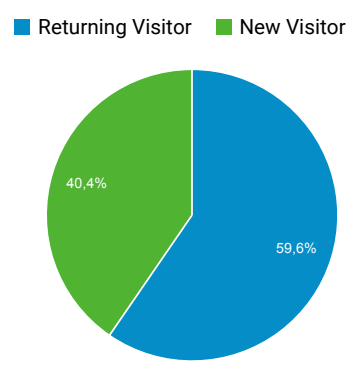

Visión general de audiencia

Todos los usuarios
 100,00 % Sesiones

25 ago. 2017 - 31 ago. 2017

Visión general

Sesiones 950	Usuarios 599	Número de visitas a páginas 1.268
Páginas/sesión 1,33	Duración media de la sesión 00:01:49	Porcentaje de rebote 82,32 %
% de nuevas sesiones 40,42 %		