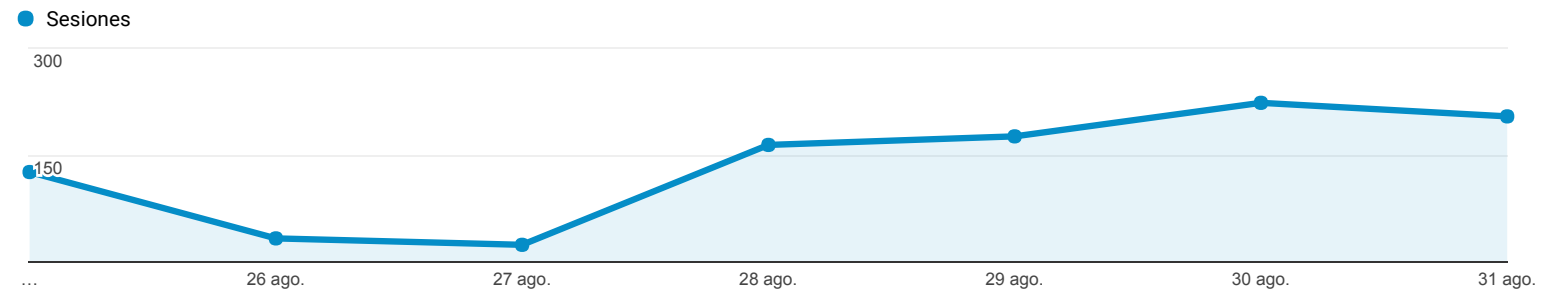

Visión general de audiencia

Todos los usuarios
 100,00 % Sesiones

25 ago. 2017 - 31 ago. 2017

Visión general

Sesiones 950	Usuarios 599	Número de visitas a páginas 1.268
Páginas/sesión 1,33	Duración media de la sesión 00:01:49	Porcentaje de rebote 82,32 %
% de nuevas sesiones 40,42 %		

Ciudad	Sesiones	% Sesiones
1. Guadalajara	528	55,58 %
2. Zapopan	140	14,74 %
3. Mexico City	51	5,37 %
4. (not set)	44	4,63 %
5. Santa Anita	14	1,47 %
6. Ciudad Guzman	12	1,26 %
7. Ocotlan	9	0,95 %
8. Arandas	8	0,84 %
9. Morelia	8	0,84 %
10. Chapala	7	0,74 %