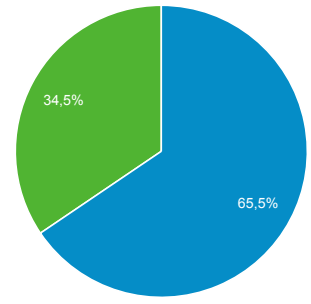

Ciudad	Usuarios	% Usuarios
1. Guadalajara	1.024	41,54 %
2. Zapopan	426	17,28 %
3. Mexico City	112	4,54 %
4. (not set)	108	4,38 %
5. Tlajomulco de Zuniga	106	4,30 %
6. Tlaquepaque	82	3,33 %
7. Ciudad Guzman	42	1,70 %
8. Hacienda Santa Fe	42	1,70 %
9. Monterrey	29	1,18 %
10. Yautepec de Zaragoza	22	0,89 %