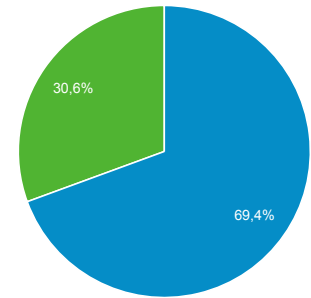

**Visión general de la audiencia**

Todos los usuarios  
 100,00 % Usuarios

1 jul. 2018 - 31 jul. 2018

**Visión general**

<b>Usuarios</b> 1.517	<b>Usuarios nuevos</b> 1.164	<b>Sesiones</b> 2.895
<b>Número de sesiones por usuario</b> 1,91	<b>Número de visitas a páginas</b> 3.599	<b>Páginas/sesión</b> 1,24
<b>Duración media de la sesión</b> 00:00:58	<b>Porcentaje de rebote</b> 83,63 %	

■ New Visitor ■ Returning Visitor

Ciudad	Usuarios	% Usuarios
1. Guadalajara	640	39,73 %
2. Zapopan	281	17,44 %
3. Mexico City	78	4,84 %
4. Tlaquepaque	50	3,10 %
5. (not set)	49	3,04 %
6. Paris	39	2,42 %
7. San Agustin	30	1,86 %
8. Arandas	27	1,68 %
9. Ciudad Guzman	23	1,43 %
10. Santiago de Queretaro	18	1,12 %