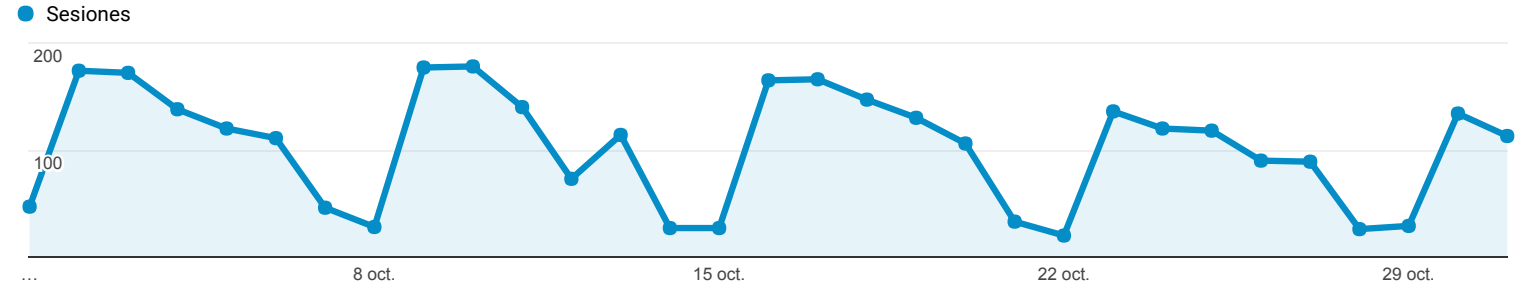

**Visión general de la audiencia**

Todos los usuarios  
 100,00 % Sesiones

1 oct. 2017 - 31 oct. 2017

**Visión general**

<b>Sesiones</b> 3.194	<b>Usuarios</b> 1.700	<b>Número de visitas a páginas</b> 3.992
<b>Páginas/sesión</b> 1,25	<b>Duración media de la sesión</b> 00:01:11	<b>Porcentaje de rebote</b> 82,75 %
<b>% de nuevas sesiones</b> 40,29 %		

■ Returning Visitor ■ New Visitor

Ciudad	Sesiones	% Sesiones
1. Guadalajara	1.752	54,85 %
2. Zapopan	460	14,40 %
3. (not set)	184	5,76 %
4. Mexico City	154	4,82 %
5. Ciudad Guzman	73	2,29 %
6. Santiago de Queretaro	50	1,57 %
7. Arandas	38	1,19 %
8. Tepatitlan de Morelos	33	1,03 %
9. Guanajuato	23	0,72 %
10. Tlajomulco de Zuniga	23	0,72 %