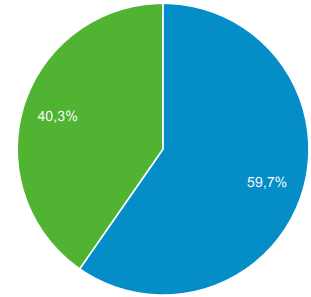

**Visión general de la audiencia**

Todos los usuarios  
 100,00 % Sesiones

1 oct. 2017 - 31 oct. 2017

**Visión general**

<b>Sesiones</b> 3.194	<b>Usuarios</b> 1.700	<b>Número de visitas a páginas</b> 3.992
<b>Páginas/sesión</b> 1,25	<b>Duración media de la sesión</b> 00:01:11	<b>Porcentaje de rebote</b> 82,75 %
<b>% de nuevas sesiones</b> 40,29 %		

■ Returning Visitor ■ New Visitor

Ciudad	Sesiones	% Sesiones
1. Guadalajara	1.752	54,85 %
2. Zapopan	460	14,40 %
3. (not set)	184	5,76 %
4. Mexico City	154	4,82 %
5. Ciudad Guzman	73	2,29 %
6. Santiago de Queretaro	50	1,57 %
7. Arandas	38	1,19 %
8. Tepatitlan de Morelos	33	1,03 %
9. Guanajuato	23	0,72 %
10. Tlajomulco de Zuniga	23	0,72 %