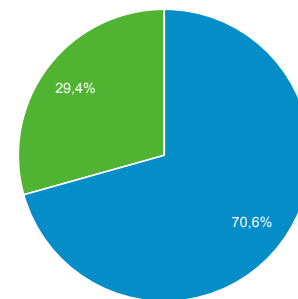

Visión general de la audiencia

Todos los usuarios
100,00 % Usuarios

1 feb. 2019 - 28 feb. 2019

Visión general

Usuarios 1.554	Usuarios nuevos 1.220	Sesiones 2.748
Número de sesiones por usuario 1,77	Número de visitas a páginas 3.766	Páginas/sesión 1,37
Duración media de la sesión 00:01:40	Porcentaje de rebote 77,11 %	

■ New Visitor ■ Returning Visitor

Ciudad	Usuarios	% Usuarios
1. Guadalajara	710	43,83 %
2. Zapopan	230	14,20 %
3. Mexico City	101	6,23 %
4. (not set)	51	3,15 %
5. Ciudad Guzman	38	2,35 %
6. Tlaquepaque	37	2,28 %
7. Tonalá	36	2,22 %
8. Arandas	27	1,67 %
9. Washington	24	1,48 %
10. Hacienda Santa Fe	19	1,17 %