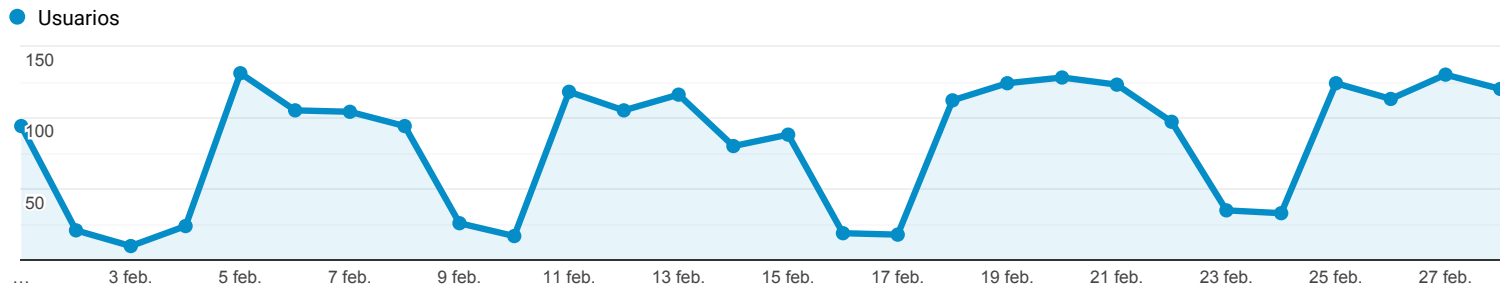

Visión general de la audiencia

Todos los usuarios
100,00 % Usuarios

1 feb. 2019 - 28 feb. 2019

Visión general

Usuarios 1.554	Usuarios nuevos 1.220	Sesiones 2.748
Número de sesiones por usuario 1,77	Número de visitas a páginas 3.766	Páginas/sesión 1,37
Duración media de la sesión 00:01:40	Porcentaje de rebote 77,11 %	

■ New Visitor ■ Returning Visitor

Ciudad	Usuarios	% Usuarios
1. Guadalajara	710	43,83 %
2. Zapopan	230	14,20 %
3. Mexico City	101	6,23 %
4. (not set)	51	3,15 %
5. Ciudad Guzman	38	2,35 %
6. Tlaquepaque	37	2,28 %
7. Tonalá	36	2,22 %
8. Arandas	27	1,67 %
9. Washington	24	1,48 %
10. Hacienda Santa Fe	19	1,17 %