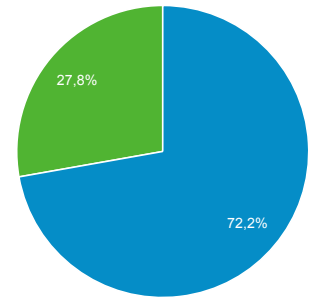

Visión general de la audiencia

Todos los usuarios
 100,00 % Usuarios

1 feb. 2018 - 28 feb. 2018

Visión general

Usuarios 1.114	Usuarios nuevos 881	Sesiones 2.039
Número de sesiones por usuario 1,83	Número de visitas a páginas 2.649	Páginas/sesión 1,30
Duración media de la sesión 00:01:27	Porcentaje de rebote 81,07 %	

■ New Visitor ■ Returning Visitor

Ciudad	Usuarios	% Usuarios
1. Guadalajara	491	42,81 %
2. Zapopan	216	18,83 %
3. (not set)	98	8,54 %
4. Mexico City	71	6,19 %
5. Ciudad Guzman	25	2,18 %
6. Arandas	18	1,57 %
7. Santiago de Queretaro	12	1,05 %
8. Chapala	10	0,87 %
9. Tepatitlan de Morelos	10	0,87 %
10. Tala	9	0,78 %