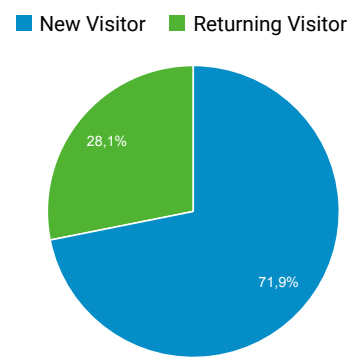

Visión general de la audiencia

Todos los usuarios
100,00 % Usuarios

1 ene. 2019 - 31 ene. 2019

Visión general

Usuarios 1.662	Usuarios nuevos 1.323	Sesiones 2.864
Número de sesiones por usuario 1,72	Número de visitas a páginas 3.908	Páginas/sesión 1,36
Duración media de la sesión 00:01:16	Porcentaje de rebote 78,11 %	