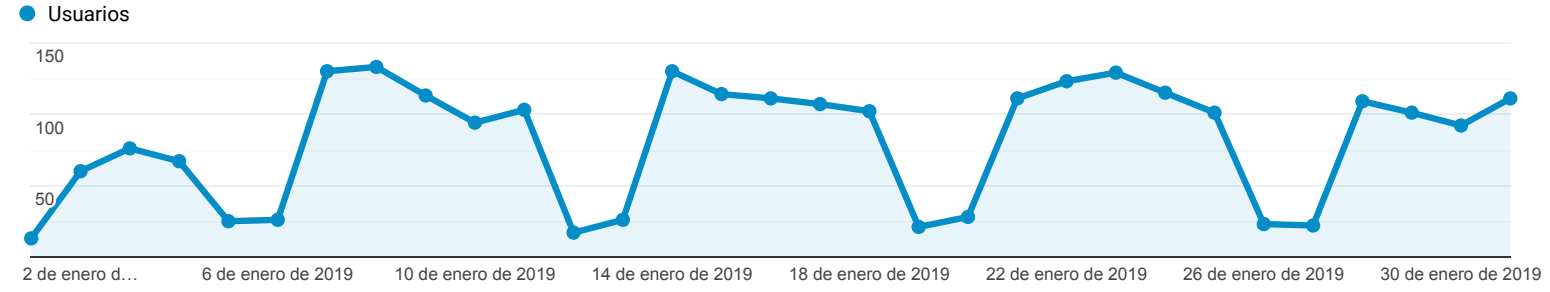

Visión general de la audiencia

Todos los usuarios
100,00 % Usuarios

1 ene. 2019 - 31 ene. 2019

Visión general

Usuarios 1.662	Usuarios nuevos 1.323	Sesiones 2.864
Número de sesiones por usuario 1,72	Número de visitas a páginas 3.908	Páginas/sesión 1,36
Duración media de la sesión 00:01:16	Porcentaje de rebote 78,11 %	

Ciudad	Usuarios	% Usuarios
1. Guadalajara	753	43,96 %
2. Zapopan	249	14,54 %
3. Mexico City	92	5,37 %
4. (not set)	61	3,56 %
5. Tlaquepaque	40	2,34 %
6. Ciudad Guzman	28	1,63 %
7. Arandas	22	1,28 %
8. Santiago de Queretaro	16	0,93 %
9. Santa Clara	16	0,93 %
10. Washington	16	0,93 %