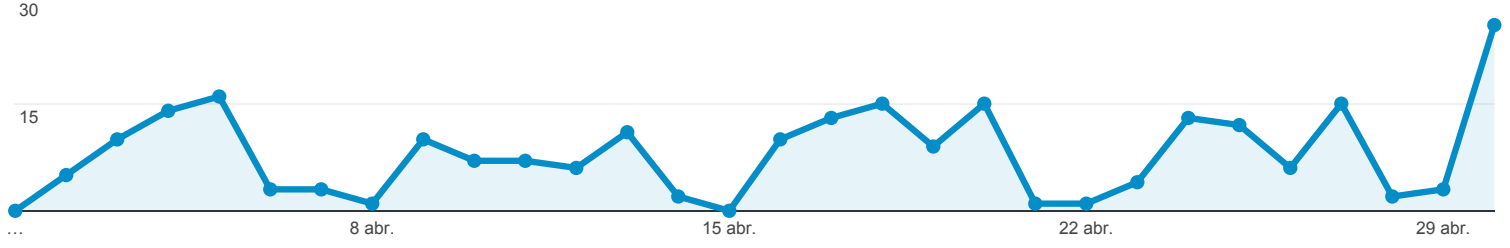

Páginas

TODAS » PÁGINA: /transparencia/organismo/298

1 abr. 2018 - 30 abr. 2018

Todos los usuarios
0,35 % Número de visitas a páginas

Explorador

● Número de visitas a páginas

Página	Número de visitas a páginas	Número de páginas vistas únicas	Promedio de tiempo en la página	Entradas	Porcentaje de rebote	Porcentaje de salidas	Valor de página
	240 % del total: 0,35 % (67.833)	185 % del total: 0,43 % (43.338)	00:15:44 Media de la vista: 00:03:54 (303,95 %)	159 % del total: 0,61 % (25.995)	38,83 % Media de la vista: 39,63 % (-2,01 %)	67,08 % Media de la vista: 38,32 % (75,05 %)	0,00 US\$ % del total: 0,00 % (0,00 US\$)
1. /transparencia/organismo/298	240 (100,00 %)	185 (100,00 %)	00:15:44	159 (100,00 %)	38,83 %	67,08 %	0,00 US\$ (0,00 %)