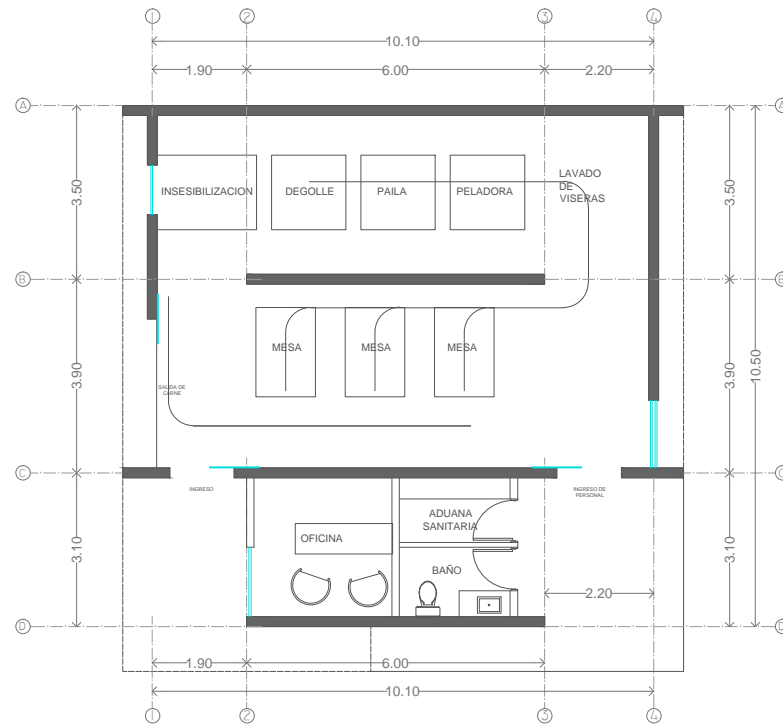

Planta Corrales

Planta Arquitectonica

Alzados

UBICACIÓN:  
CALLE JUVETUD, AMACUECA, JALISCO.

**AMACUECA**  
AYUNTAMIENTO 2018-2021

PROYECTO:  
REHABILITACION Y AMPLIACION DEL RASTRO  
MUNICIPAL DE AMACUECA JALISCO.

ELABORO:  
ARQ. PEDRO PÉREZ CHÁVEZ  
AUXILIAR DE PROYECTOS DE OBRAS PUBLICAS

APROBÓ:  
ARQ. HUMBERTO FLORES GUTIÉRREZ  
DIRECTOR DE OBRAS PUBLICAS

CONTIENE:  
PLANTA ARQUITECTONICA  
ALZADOS

ESCALA:  
1:100