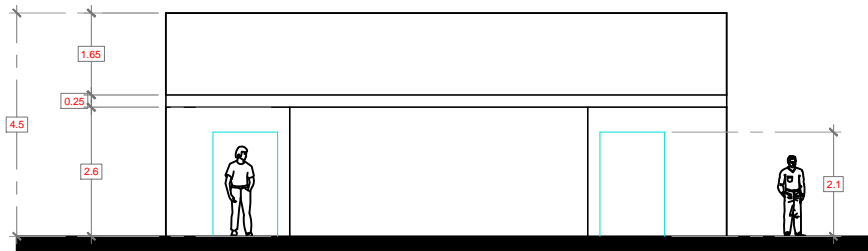

Planta Corrales

Planta Arquitectonica

Alzados

UBICACIÓN:  
CALLE JUVETUD, AMACUECA, JALISCO.

**AMACUECA**  
AYUNTAMIENTO 2018-2021

PROYECTO:  
REHABILITACION Y AMPLIACION DEL RASTRO  
MUNICIPAL DE AMACUECA JALISCO.

ELABORO:  
ARQ. PEDRO PÉREZ CHÁVEZ  
AUXILIAR DE PROYECTOS DE OBRAS PUBLICAS

APROBÓ:  
ARQ. HUMBERTO FLORES GUTIÉRREZ  
DIRECTOR DE OBRAS PUBLICAS

CONTIENE:  
PLANTA ARQUITECTONICA  
ALZADOS

ESCALA:  
1:100