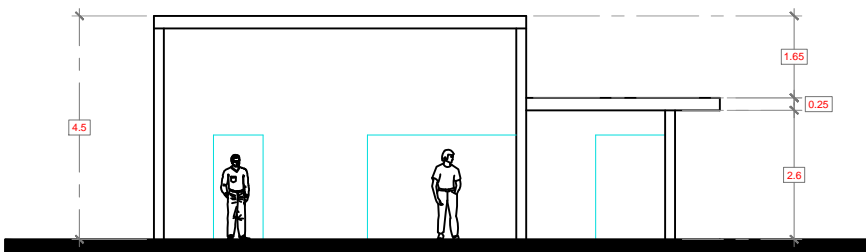

Planta Corrales

Planta Arquitectonica

Alzados

UBICACIÓN:  
CALLE JUVETUD, AMACUECA, JALISCO.

**AMACUECA**  
AYUNTAMIENTO 2018-2021

PROYECTO:  
REHABILITACION Y AMPLIACION DEL RASTRO  
MUNICIPAL DE AMACUECA JALISCO.

ELABORO:  
ARQ. PEDRO PÉREZ CHÁVEZ  
AUXILIAR DE PROYECTOS DE OBRAS PUBLICAS

APROBÓ:  
ARQ. HUMBERTO FLORES GUTIÉRREZ  
DIRECTOR DE OBRAS PUBLICAS

CONTIENE:  
PLANTA ARQUITECTONICA  
ALZADOS

ESCALA:  
1:100