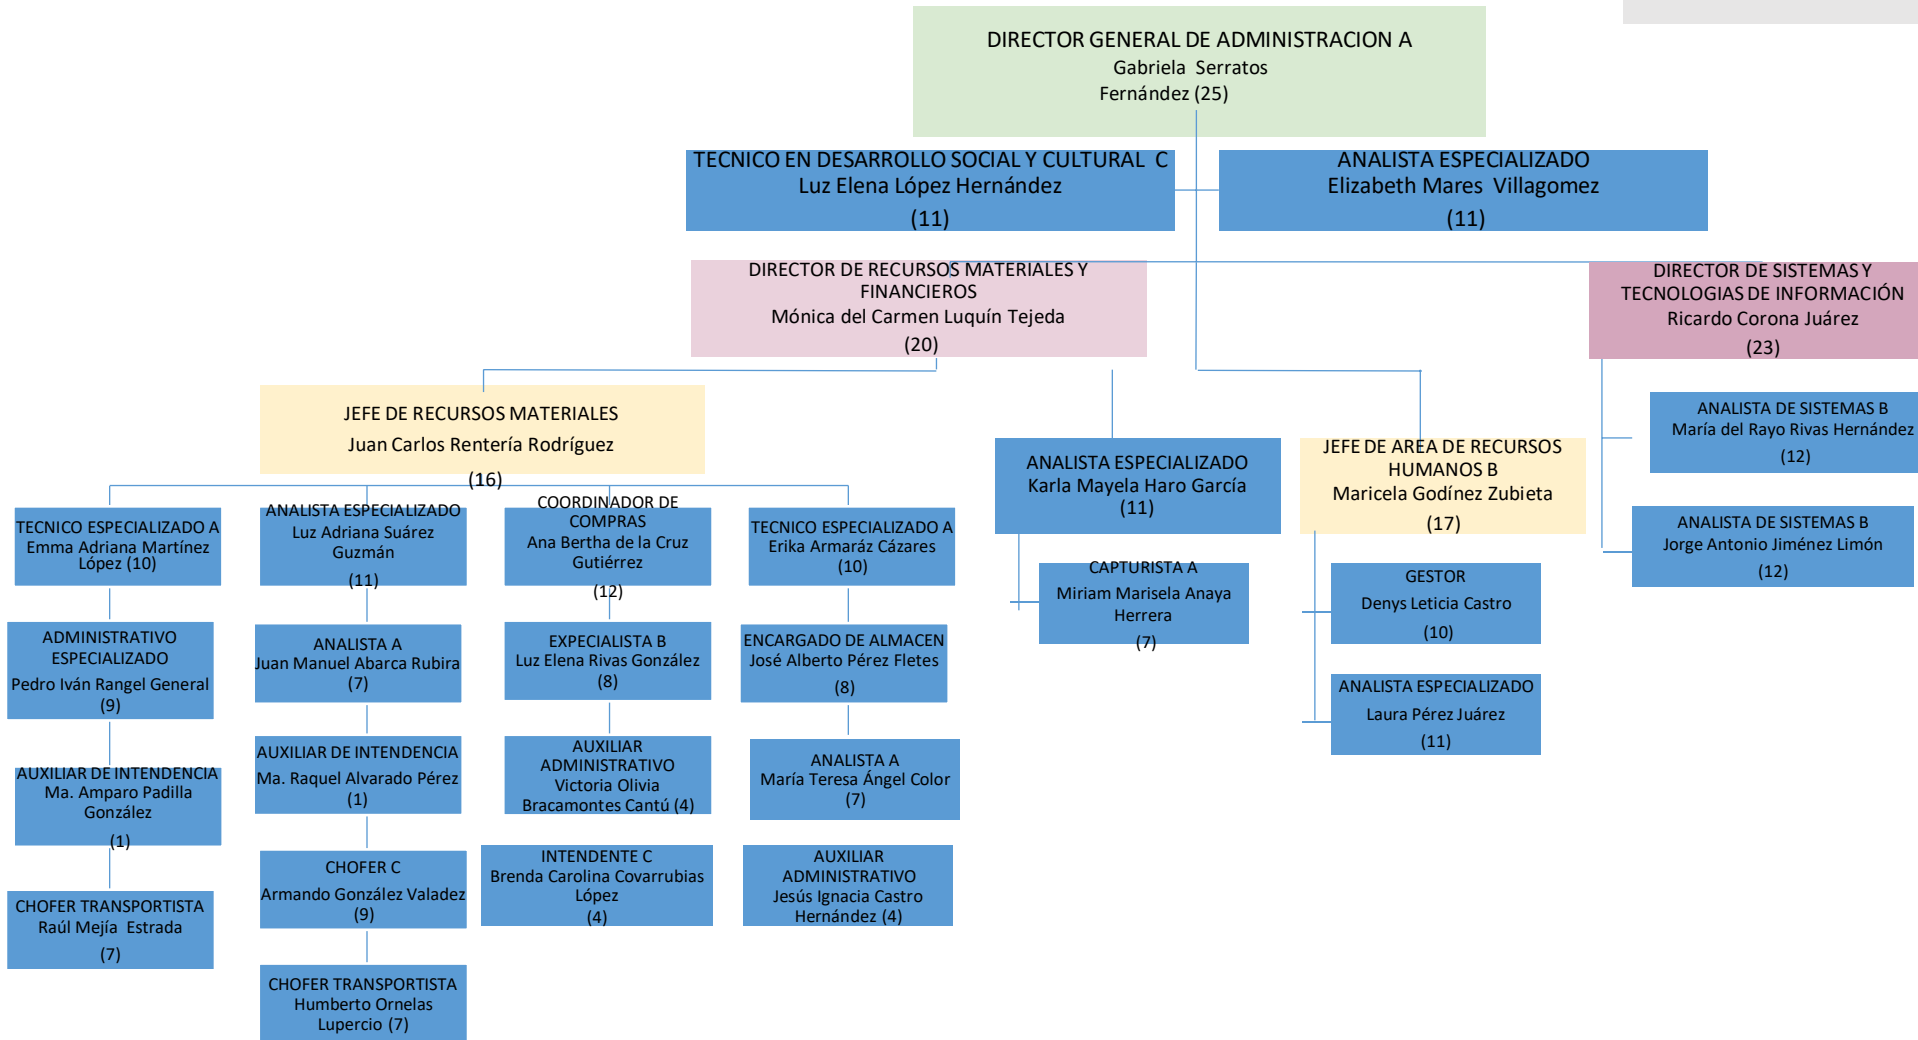

DIRECCION GENERAL DE ADMINISTRACION