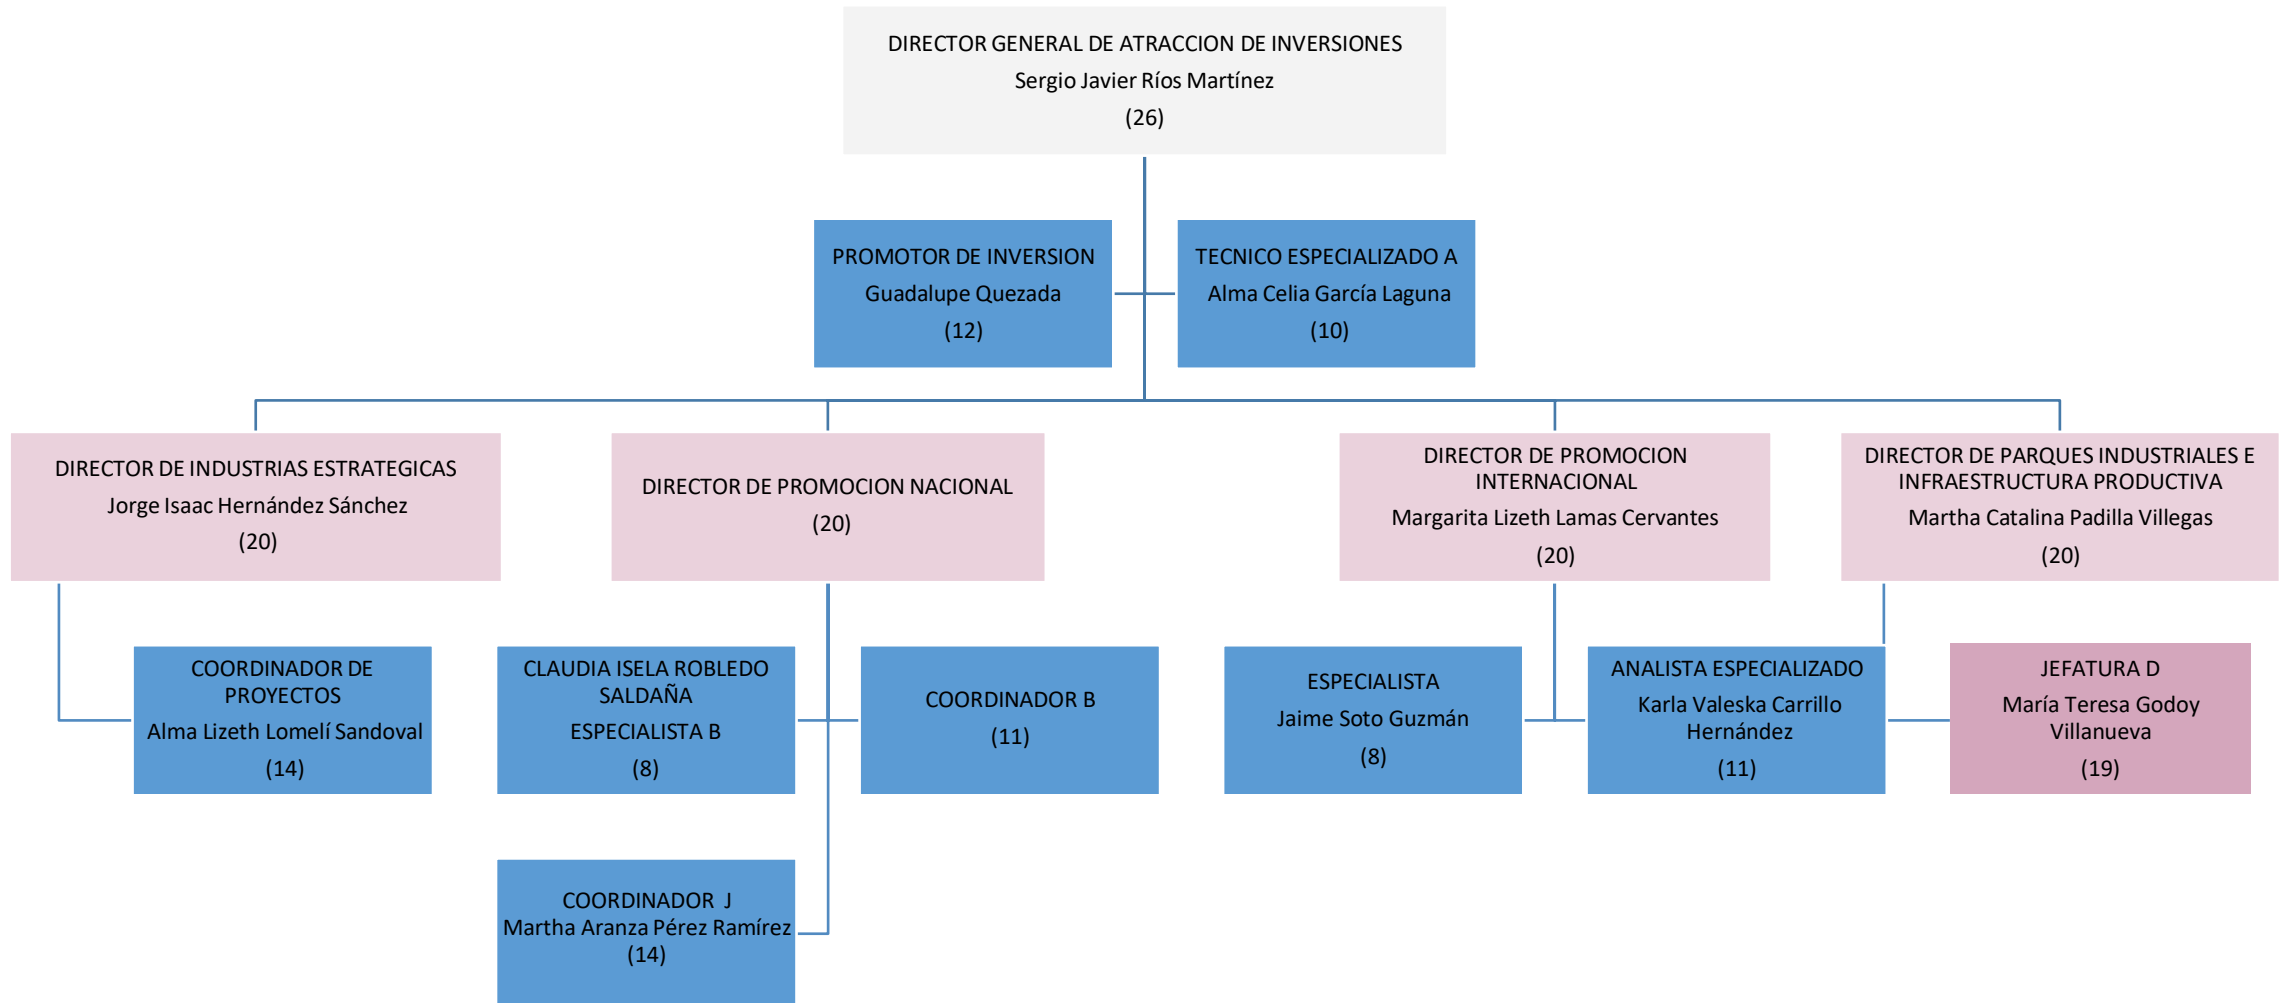

(20)

ENCARGADO DE AREA B  
Xóchitl Karina García Jacobo  
(8)

DIRECTOR DE FOMENTO A  
GRANDES EMPRESAS

Irma Mota Velasco

(20)

DIRECTOR DE INTEGRACION A  
CADENAS PRODUCTIVAS

Ruth Montserrat León Partida

(20)

SUPERVISOR C  
Juan Carlos Ruiz Pacheco  
(12)

DIRECTOR DE TRANSFORMACION  
Y ACELERACION DE NEGOCIOS

Miguel Irigoyen Varo Lara

(20)

SUPERVISOR J  
Jeanette Medel Jiménez  
(10)

# DIRECCION GENERAL DE ATRACCION DE INVERSION