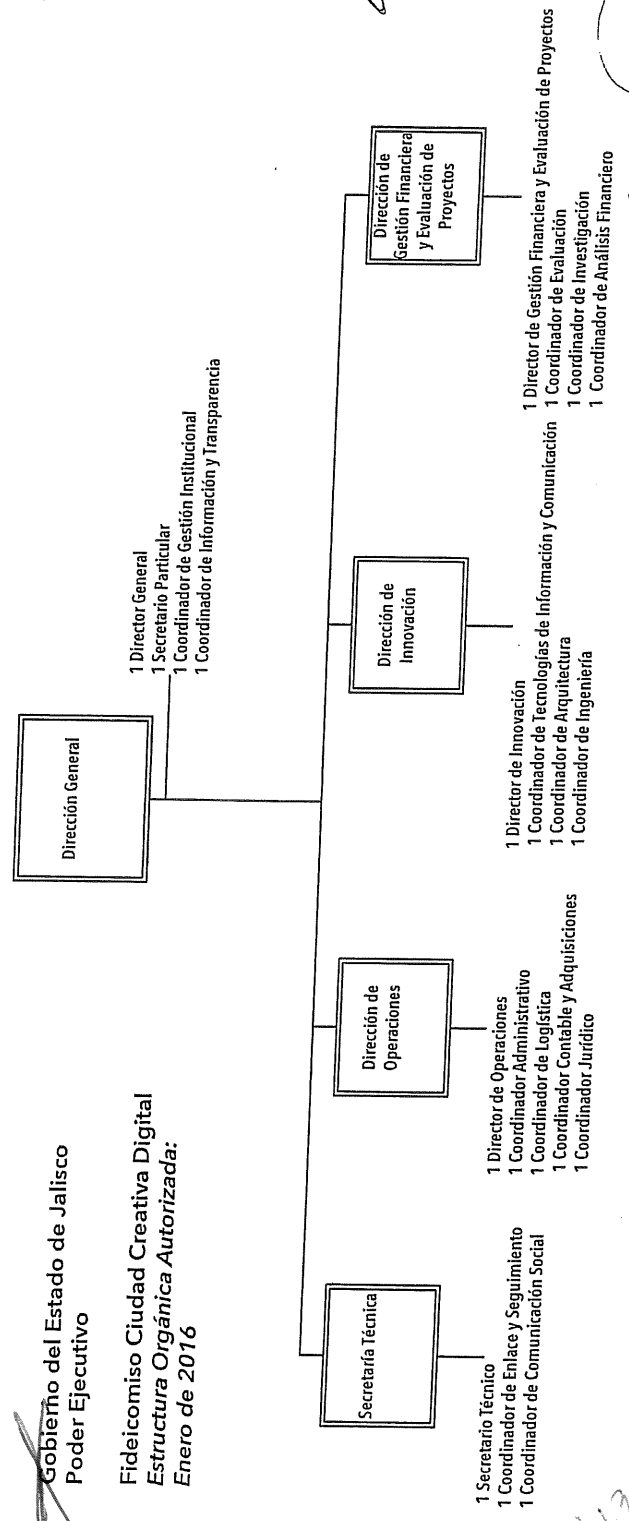

Daisy

Dictamen Técnico de Estructura y Plantilla
Fideicomiso Ciudad Creativa Digital

Anexo 2

Gobierno del Estado de Jalisco
Poder Ejecutivo

Fideicomiso Ciudad Creativa Digital
Estructura Orgánica Autorizada:
Enero de 2016

[Handwritten signature]

[Large handwritten signature]

[Handwritten initials]

[Handwritten mark]

MINER ABRA

[Handwritten signature]

[Handwritten signature]

[Handwritten signature]