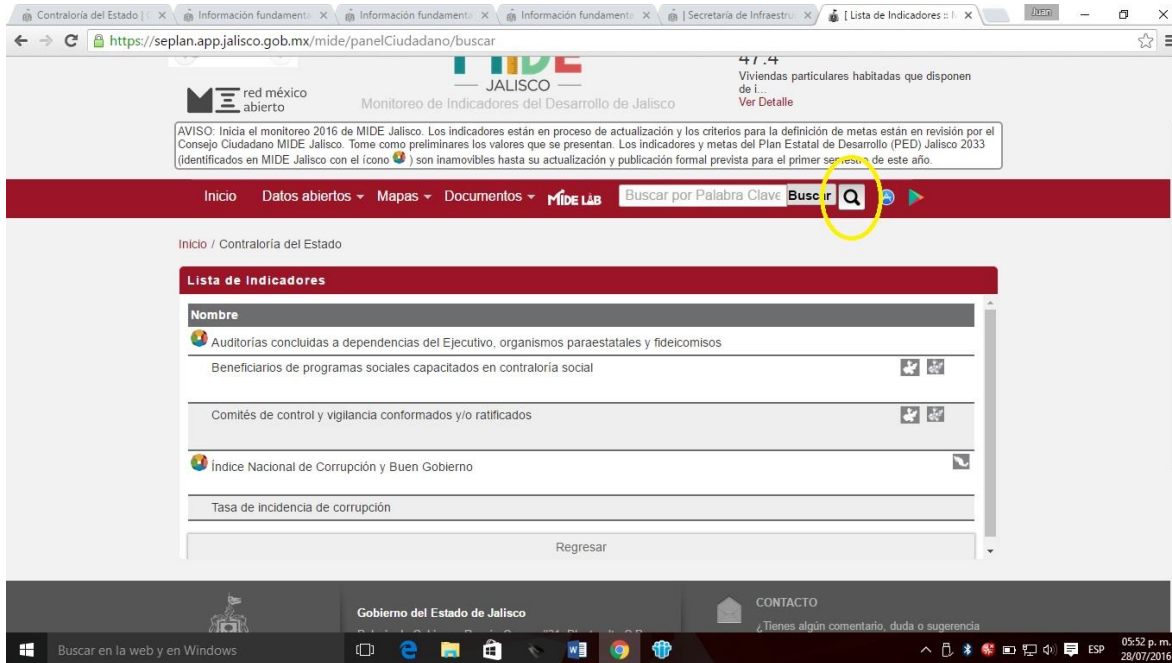

Respecto a las Estadísticas que se generan en cumplimiento de las facultades, competencias o funciones dentro de esta Institución, se le hace saber al usuario que las mismas las puede consultar en el siguiente vínculo de internet:

<https://seplan.app.jalisco.gob.mx/mide/panelCiudadano/buscar>

Aunado a lo anterior, es necesario que el usuario, una vez que ingreso al hipervínculo descrito arriba, tendrá que seleccionar el icono con la figura de una lupa, como en la imagen siguiente: