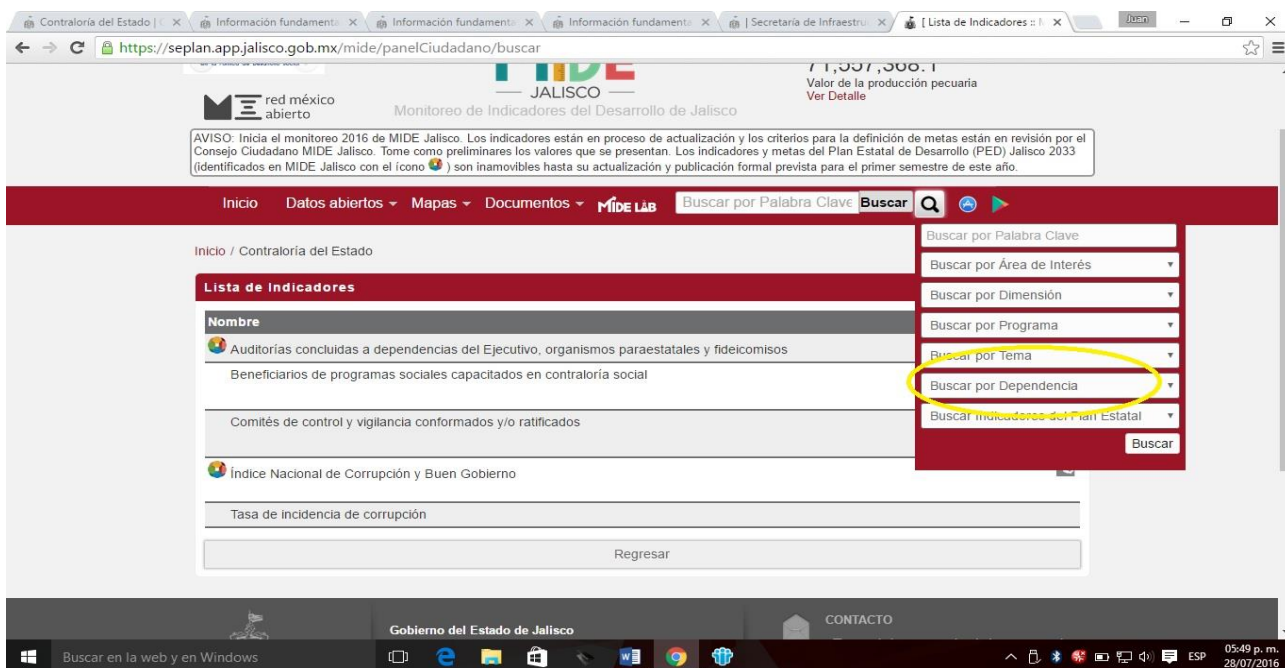

Una vez que oprimo el icono en comento se desplegará un recuadro, con una variedad de opciones de consultas, de entre las cuales se encuentra el rubro “Buscar por Dependencia”, el usuario le dará clic al mismo, como en la siguiente imagen: