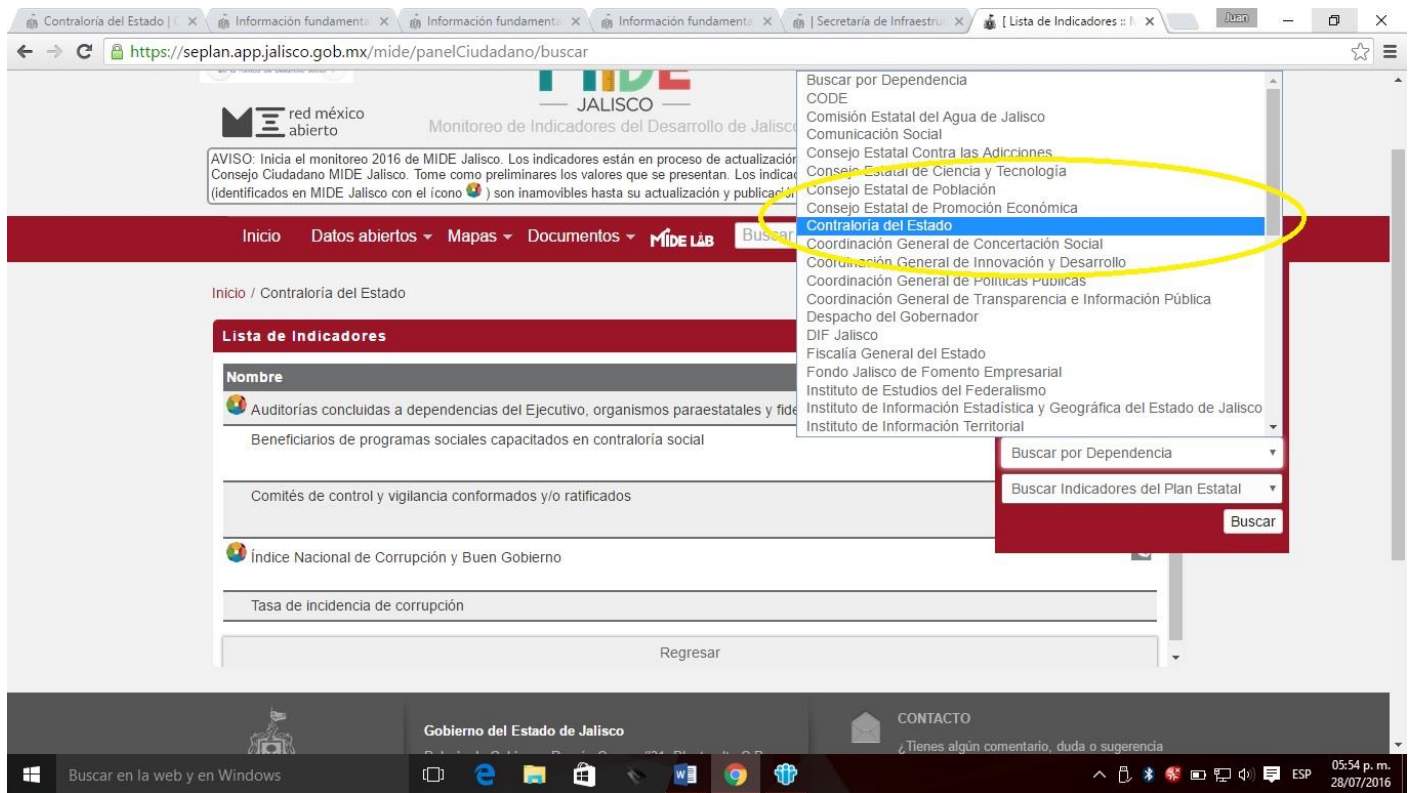

En consecuencia, el usuario deberá dar clic a esta pestaña denominada “Buscar por Dependencia”, en la cual le arrojará el abanico de Dependencias del Poder Ejecutivo como es la Contraloría del Estado: