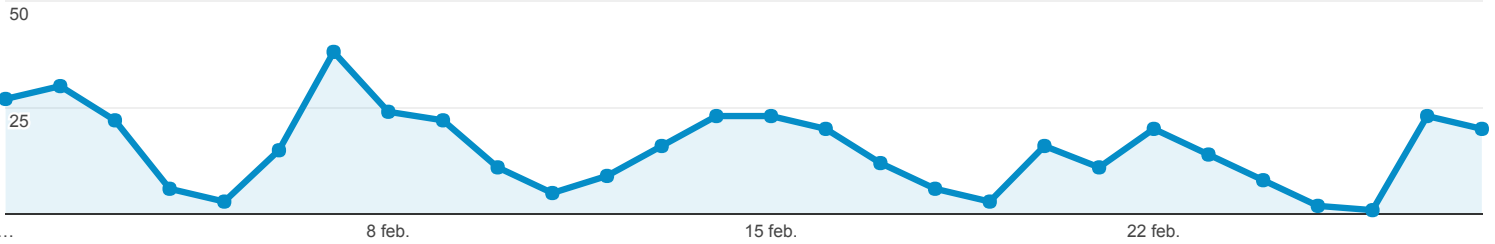

1 feb. 2017 - 28 feb. 2017

Páginas

TODAS » PÁGINA: /transparencia/organismo/72

Todos los usuarios

0,65 % Número de visitas a páginas

Explorador

● Número de visitas a páginas

Página	Número de visitas a páginas	Número de páginas vistas únicas	Promedio de tiempo en la página	Entradas	Porcentaje de rebote	Porcentaje de salidas	Valor de página
	430 % del total: 0,65 % (66.583)	390 % del total: 0,92 % (42.411)	00:12:55 Media de la vista: 00:04:02 (220,69 %)	356 % del total: 1,39 % (25.531)	68,11 % Media de la vista: 46,47 % (46,55 %)	84,65 % Media de la vista: 38,34 % (120,76 %)	0,00 \$ % del total: 0,00 % (0,00 \$)
1. /transparencia/organismo/72	430 (100,00 %)	390 (100,00 %)	00:12:55	356 (100,00 %)	68,11 %	84,65 %	0,00 \$ (0,00 %)