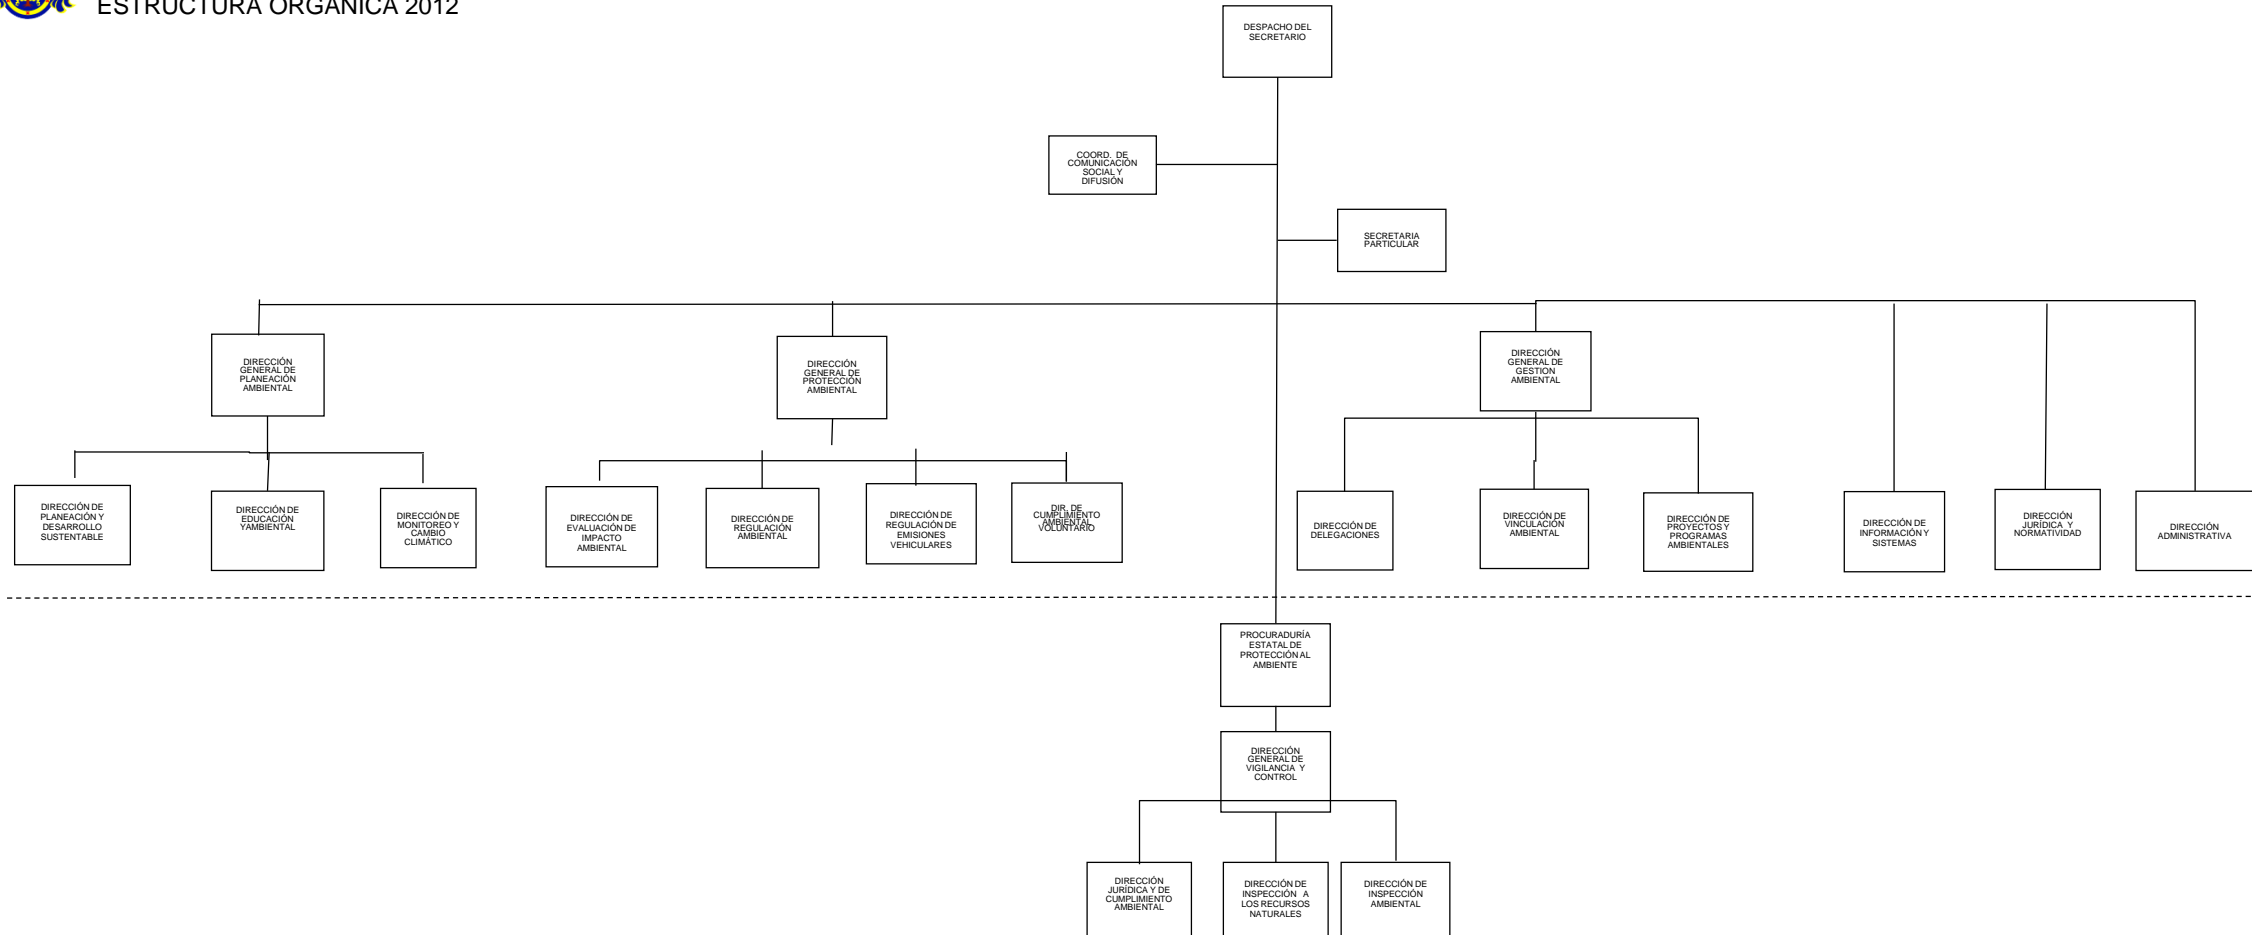

GOBIERNO DEL ESTADO DE JALISCO
PODER EJECUTIVO
SECRETARÍA DE MEDIO AMBIENTE Y DESARROLLO TERRITORIAL
ESTRUCTURA ORGÁNICA 2012

Lic. Rosa Leycegui Ramos
Coordinador Organizacional

Director General de Innovación y Mejora Gubernamental