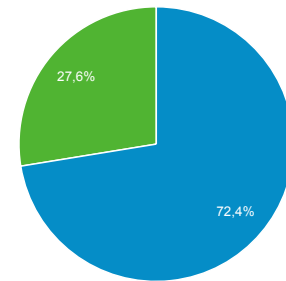

1.387

Sesiones

3.065

Número de sesiones por usuario

1,78

Número de visitas a páginas

3.847

Páginas/sesión

1,26

Duración media de la sesión

00:01:24

Porcentaje de rebote

84,40 %

■ New Visitor ■ Returning Visitor

Ciudad	Usuarios	% Usuarios
1. Guadalajara	685	37,68 %
2. Zapopan	295	16,23 %
3. (not set)	131	7,21 %
4. Mexico City	79	4,35 %
5. Tlaquepaque	72	3,96 %
6. Hacienda Santa Fe	51	2,81 %
7. San Agustin	30	1,65 %
8. Arandas	22	1,21 %
9. Ciudad Guzman	21	1,16 %
10. Tonalá	21	1,16 %