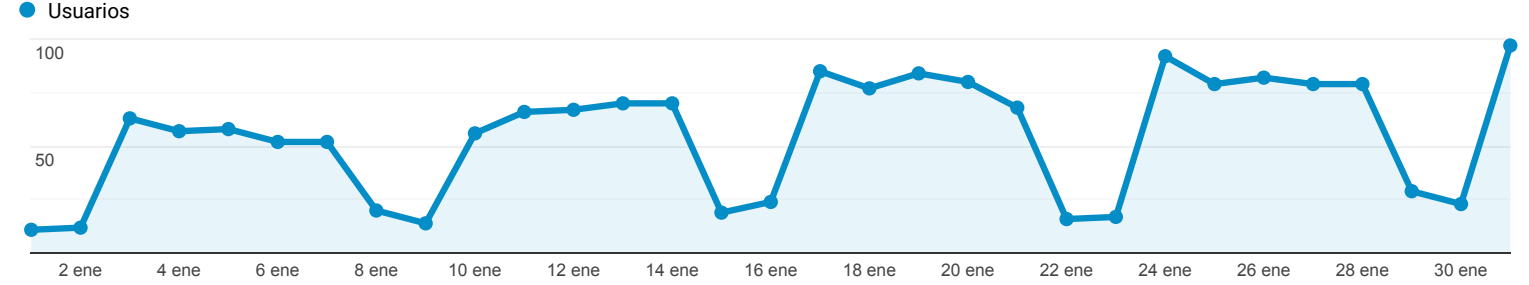

## Resumen de la audiencia

Todos los usuarios  
100,00 % Usuarios

1 ene 2022 - 31 ene 2022

### Resumen

Usuarios

**1.167**

Usuarios nuevos

**935**

Sesiones

**1.914**

Número de sesiones por usuario

**1,64**

Vistas de una página

**2.270**

Páginas/sesión

**1,19**

Duración media de la sesión

**00:00:58**

Porcentaje de rebote