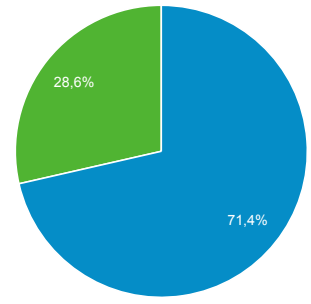

### Resumen

Usuarios

**1.167**

Usuarios nuevos

**935**

Sesiones

**1.914**

Número de sesiones por usuario

**1,64**

Vistas de una página

**2.270**

Páginas/sesión

**1,19**

Duración media de la sesión

**00:00:58**

Porcentaje de rebote

**86,36 %**

■ New Visitor ■ Returning Visitor

Ciudad	Usuarios	% Usuarios
1. Guadalajara	533	42,54 %
2. Zapopan	105	8,38 %
3. Mexico City	97	7,74 %
4. (not set)	63	5,03 %
5. Tesisitan	57	4,55 %
6. Tlaquepaque	41	3,27 %
7. Ciudad Guzman	15	1,20 %
8. San Agustin	15	1,20 %
9. Shanghai	11	0,88 %
10. Hacienda Santa Fe	11	0,88 %