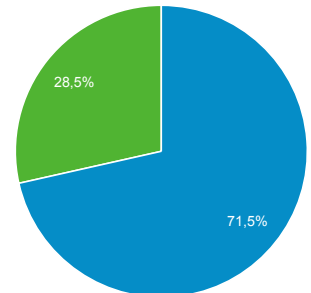

Usuarios 1.242	Usuarios nuevos 965	Sesiones 2.312
Número de sesiones por usuario 1,86	Número de visitas a páginas 2.872	Páginas/sesión 1,24
Duración media de la sesión 00:01:12	Porcentaje de rebote 84,60 %	

■ New Visitor ■ Returning Visitor