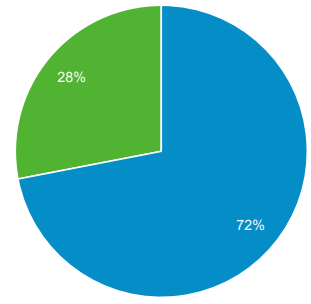

Vista general de la audiencia

Todos los usuarios  
100,00 % Usuarios

1 may 2021 - 31 may 2021

Vista general

Usuarios  
**1.471**

Usuarios nuevos  
**1.160**

Sesiones  
**2.479**

Número de sesiones por usuario  
**1,69**

Número de visitas a páginas  
**3.094**

Páginas/sesión  
**1,25**

Duración media de la sesión  
**00:01:07**

Porcentaje de rebote  
**84,35 %**

New Visitor Returning Visitor

Ciudad	Usuarios	% Usuarios
1. Guadalajara	593	38,53 %
2. Zapopan	230	14,94 %
3. (not set)	131	8,51 %
4. Tlaquepaque	55	3,57 %
5. Hacienda Santa Fe	54	3,51 %
6. Mexico City	51	3,31 %
7. San Agustin	23	1,49 %
8. Zapote del Valle	21	1,36 %
9. Arandas	20	1,30 %
10. El Salto	20	1,30 %