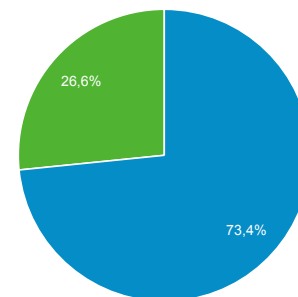

## Vista general de la audiencia

Todos los usuarios  
100,00 % Usuarios

1 ago 2021 - 31 ago 2021

### Vista general

■ New Visitor ■ Returning Visitor

Ciudad	Usuarios	% Usuarios
1. Guadalajara	774	34,96 %
2. Zapopan	348	15,72 %
3. (not set)	142	6,41 %
4. Santiago de Queretaro	112	5,06 %
5. Mexico City	98	4,43 %
6. Tlaquepaque	80	3,61 %
7. San Agustin	57	2,57 %
8. Arandas	54	2,44 %
9. Hacienda Santa Fe	34	1,54 %
10. Nuevo Vallarta	26	1,17 %