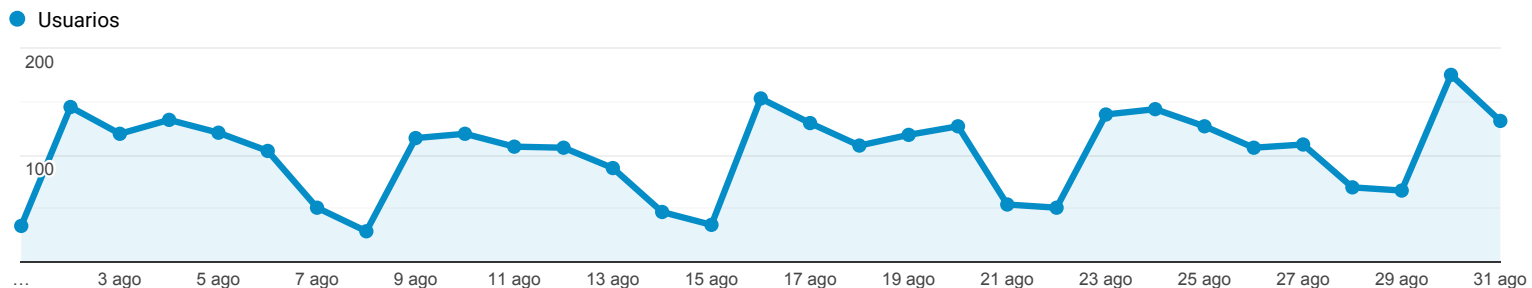

## Vista general de la audiencia

Todos los usuarios  
100,00 % Usuarios

1 ago 2021 - 31 ago 2021

### Vista general

■ New Visitor ■ Returning Visitor

Ciudad	Usuarios	% Usuarios
1. Guadalajara	774	34,96 %
2. Zapopan	348	15,72 %
3. (not set)	142	6,41 %
4. Santiago de Queretaro	112	5,06 %
5. Mexico City	98	4,43 %
6. Tlaquepaque	80	3,61 %
7. San Agustin	57	2,57 %
8. Arandas	54	2,44 %
9. Hacienda Santa Fe	34	1,54 %
10. Nuevo Vallarta	26	1,17 %