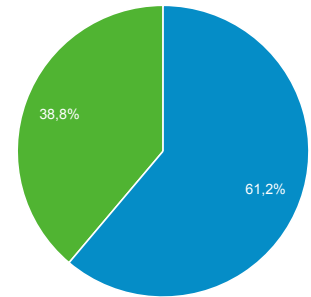

**Visión general de la audiencia**

Todos los usuarios  
 100,00 % Sesiones

1 dic. 2017 - 31 dic. 2017

**Visión general**

Sesiones <b>1.426</b>	Usuarios <b>765</b>	Número de visitas a páginas <b>1.851</b>
Páginas/sesión <b>1,30</b>	Duración media de la sesión <b>00:01:18</b>	Porcentaje de rebote <b>80,86 %</b>
% de nuevas sesiones <b>38,85 %</b>		

■ Returning Visitor ■ New Visitor

Ciudad	Sesiones	% Sesiones
1. Guadalajara	782	54,84 %
2. Zapopan	211	14,80 %
3. (not set)	93	6,52 %
4. Mexico City	69	4,84 %
5. Ciudad Guzman	28	1,96 %
6. Guanajuato	17	1,19 %
7. Puerto Vallarta	17	1,19 %
8. Arandas	14	0,98 %
9. Chapala	13	0,91 %
10. Santiago de Queretaro	12	0,84 %