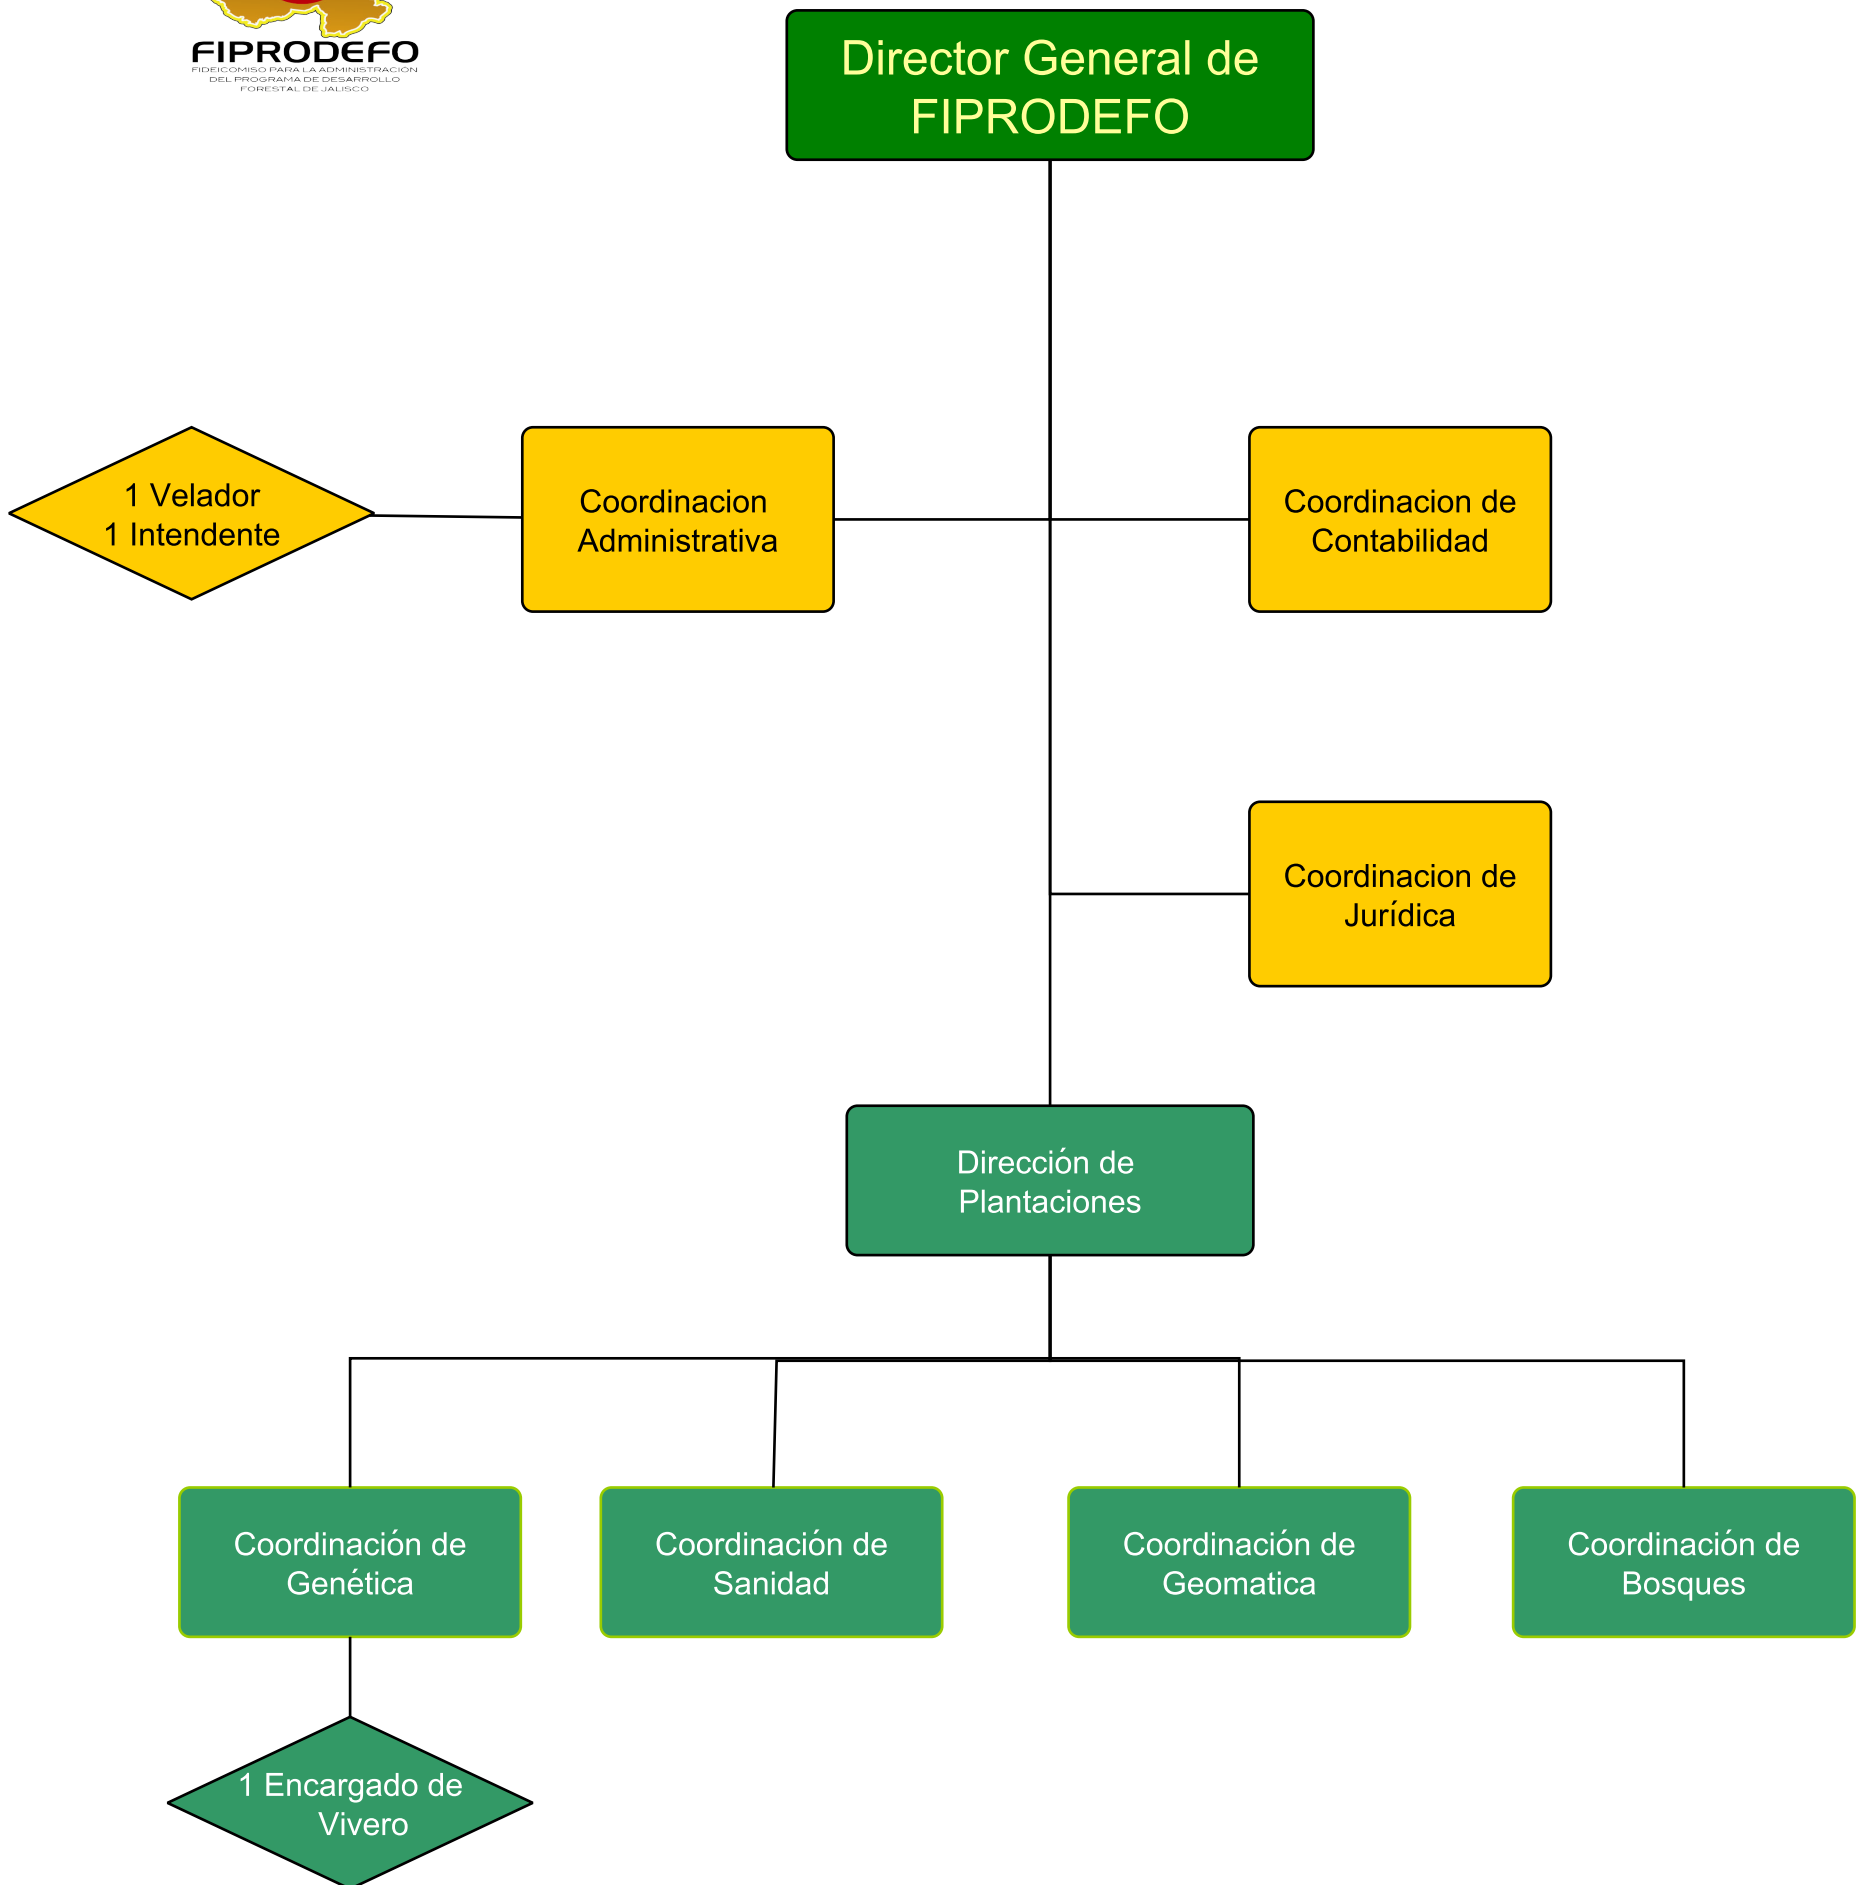

ORGANIGRAMA FIPRODEFO 2017

Fideicomiso del Programa de Desarrollo Forestal del Estado.
Estructura Organica

Fecha de Dictaminación 28 de Septiembre 2016 / Dirección General de Innovación Gubernamental / SEPAF
<https://transparencia.info.jalisco.gob.mx/sites/default/files/ORGANIGRAMA%202016.PDF>