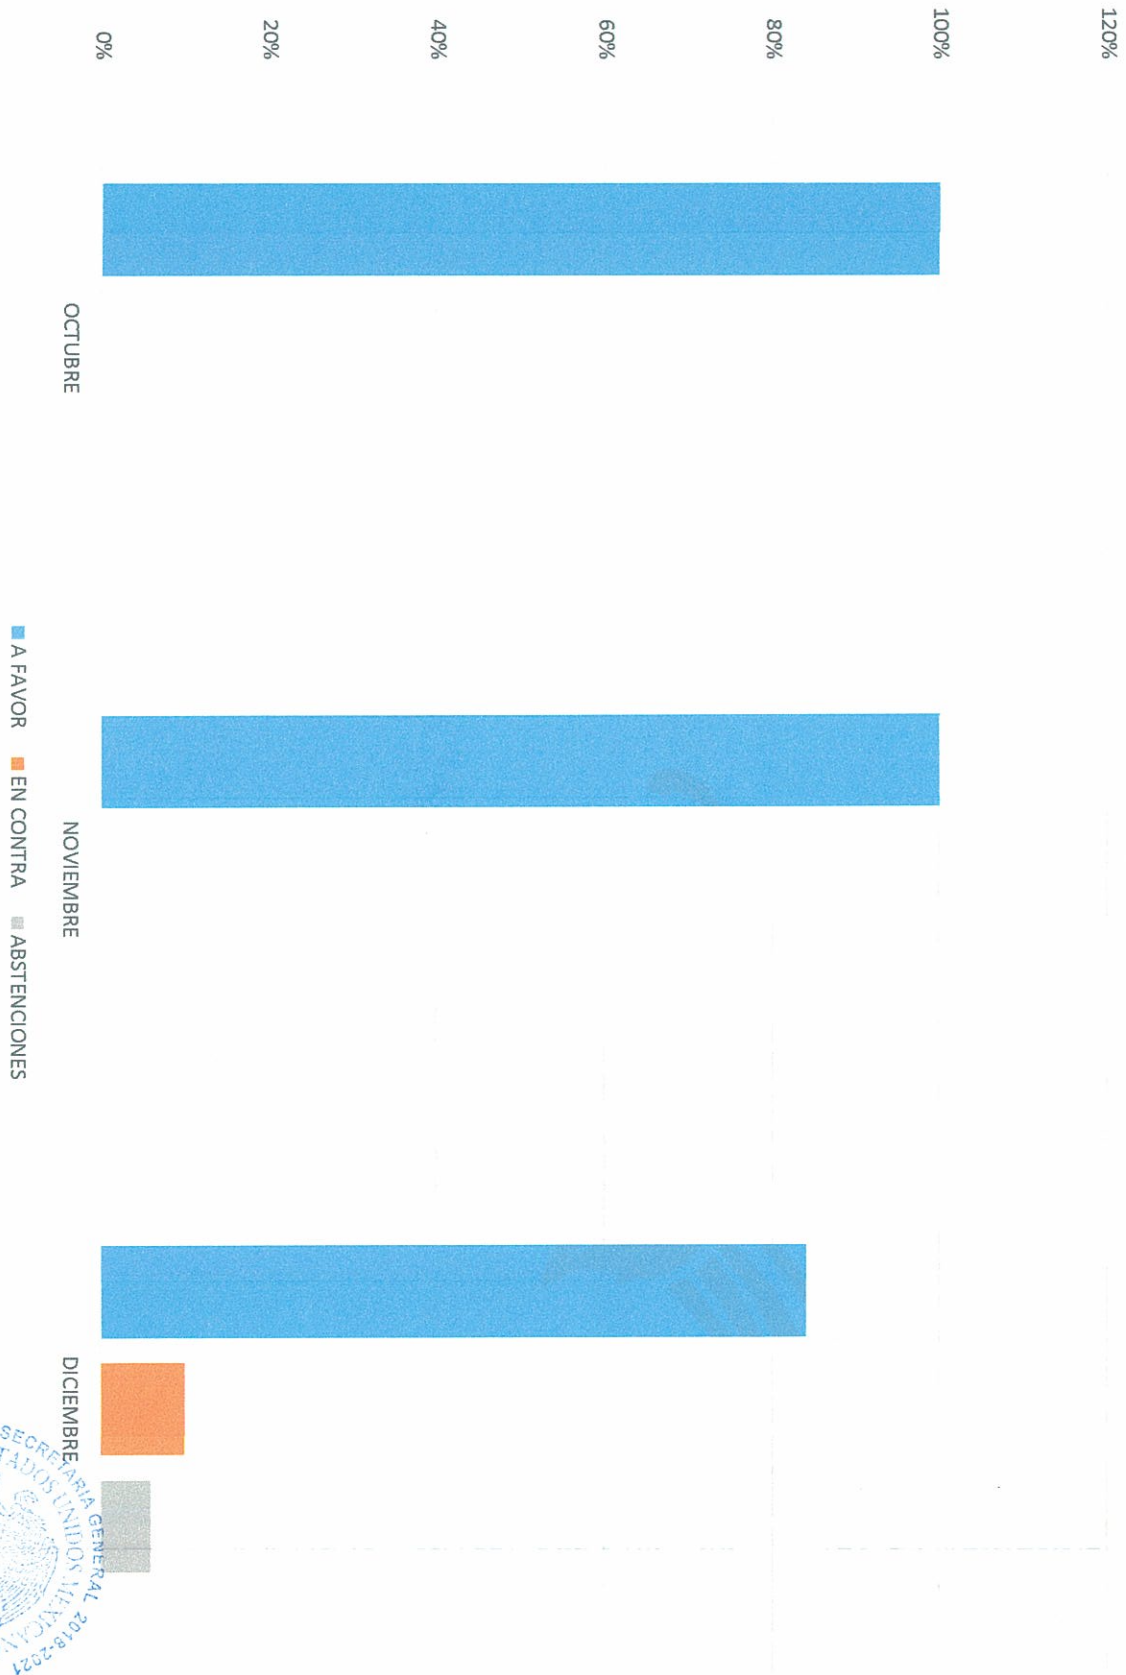

CONTROL DE VOTACIONES DEL AÑO 2018

CONTROL DE VOTACIONES DEL AÑO 2019

SECRETARÍA GENERAL
ESTADOS UNIDOS MEXICANOS
MUNICIPIO DE ARENAL JALISCO
2019-2021

El Arenal

Gobierno Municipal

Puerta al Paisaje Agavero

Administración 2018-2021

CONTROL DE VOTACIONES DEL AÑO 2020