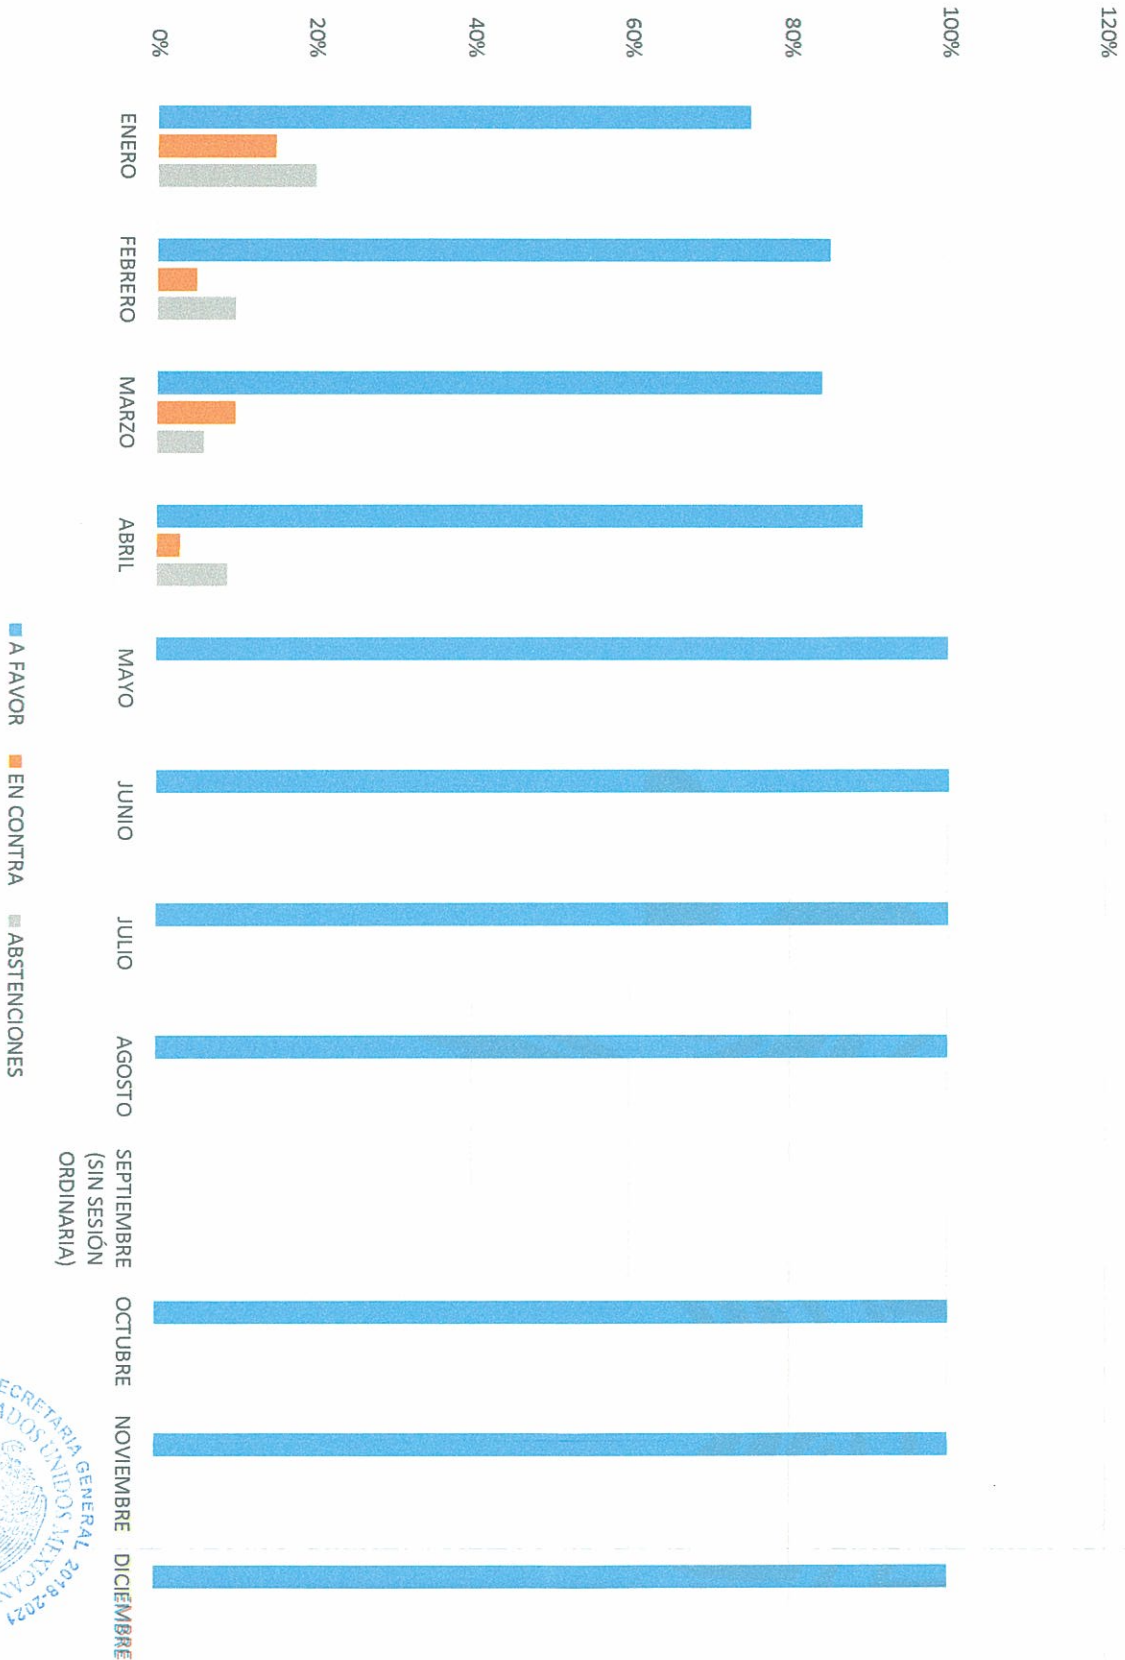

CONTROL DE VOTACIONES DEL AÑO 2018

CONTROL DE VOTACIONES DEL AÑO 2019

SECRETARÍA GENERAL
ESTADOS UNIDOS MEXICANOS
MUNICIPIO DE ARENAL JALISCO
2019-2021

El Arenal

Gobierno Municipal

Puerta al Paisaje Agavero

Administración 2018-2021

CONTROL DE VOTACIONES DEL AÑO 2020