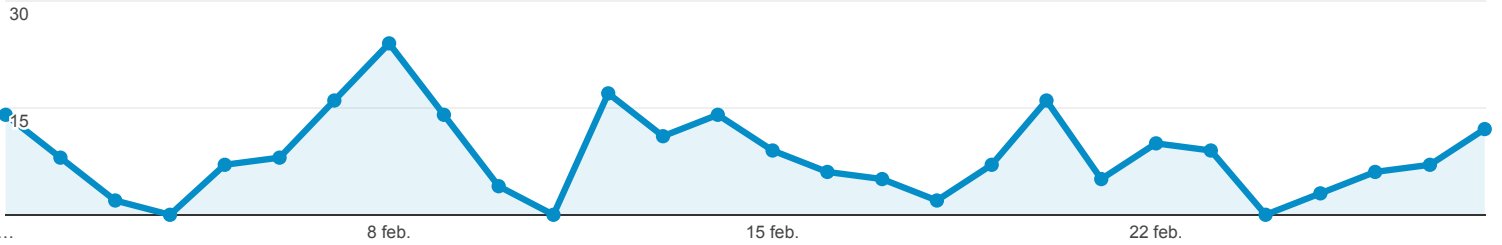

Páginas

TODAS » PÁGINA: /transparencia/organismo/298

1 feb. 2018 - 28 feb. 2018

Todos los usuarios
0,35 % Número de visitas a páginas

Explorador

● Número de visitas a páginas

Página	Número de visitas a páginas	Número de páginas vistas únicas	Promedio de tiempo en la página	Entradas	Porcentaje de rebote	Porcentaje de salidas	Valor de página
	236 % del total: 0,35 % (66.728)	191 % del total: 0,44 % (43.267)	00:16:44 Media de la vista: 00:03:53 (330,60 %)	149 % del total: 0,57 % (26.305)	44,02 % Media de la vista: 41,86 % (5,17 %)	70,76 % Media de la vista: 39,42 % (79,50 %)	0,00 US\$ % del total: 0,00 % (0,00 US\$)
1. /transparencia/organism o/298	236 (100,00 %)	191 (100,00 %)	00:16:44	149 (100,00 %)	44,02 %	70,76 %	0,00 US\$ (0,00 %)