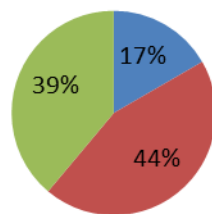

DIRECCIÓN DE MAQUINARIA
TECOLOTLÁN, JALISCO A 31 DE ENERO DE 2021

ESTADÍSTICAS
MES DE
ENERO 2021

- REPARACIÓN DE BRECHAS Y CAMINOS RURALES
- REPARACIÓN DE CALLES
- CALLES EMPEDRADAS

PROGRAMA MUNICIPAL DE EMPEDRADOS