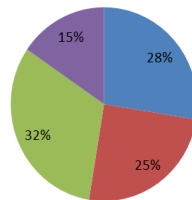

PROGRAMA MUNICIPAL DE EMPEDRADOS

■ AYOTITLÁN ■ SAN RAFAEL ■ OJO DE AGUA ■ LOS AILES