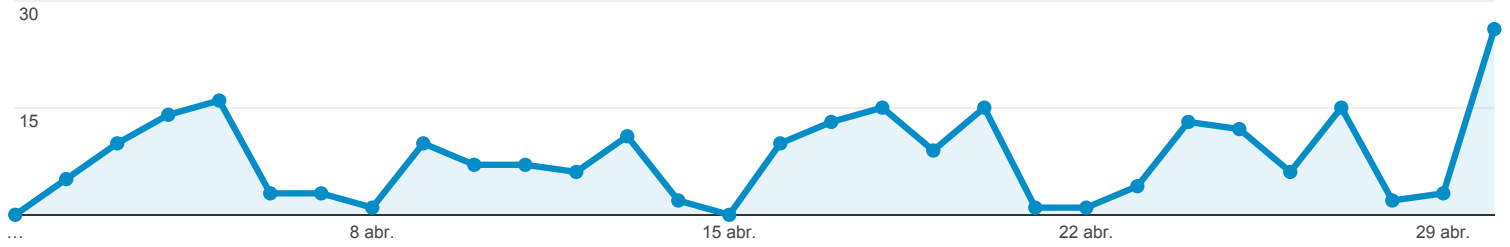

Páginas

TODAS » PÁGINA: /transparencia/organismo/298

1 abr. 2018 - 30 abr. 2018

Todos los usuarios
0,35 % Número de visitas a páginas

Explorador

● Número de visitas a páginas

Página	Número de visitas a páginas	Número de páginas vistas únicas	Promedio de tiempo en la página	Entradas	Porcentaje de rebote	Porcentaje de salidas	Valor de página
	240 % del total: 0,35 % (67.833)	185 % del total: 0,43 % (43.338)	00:15:44 Media de la vista: 00:03:54 (303,95 %)	159 % del total: 0,61 % (25.995)	38,83 % Media de la vista: 39,63 % (-2,01 %)	67,08 % Media de la vista: 38,32 % (75,05 %)	0,00 US\$ % del total: 0,00 % (0,00 US\$)
1. /transparencia/organismo/298	240 (100,00 %)	185 (100,00 %)	00:15:44	159 (100,00 %)	38,83 %	67,08 %	0,00 US\$ (0,00 %)