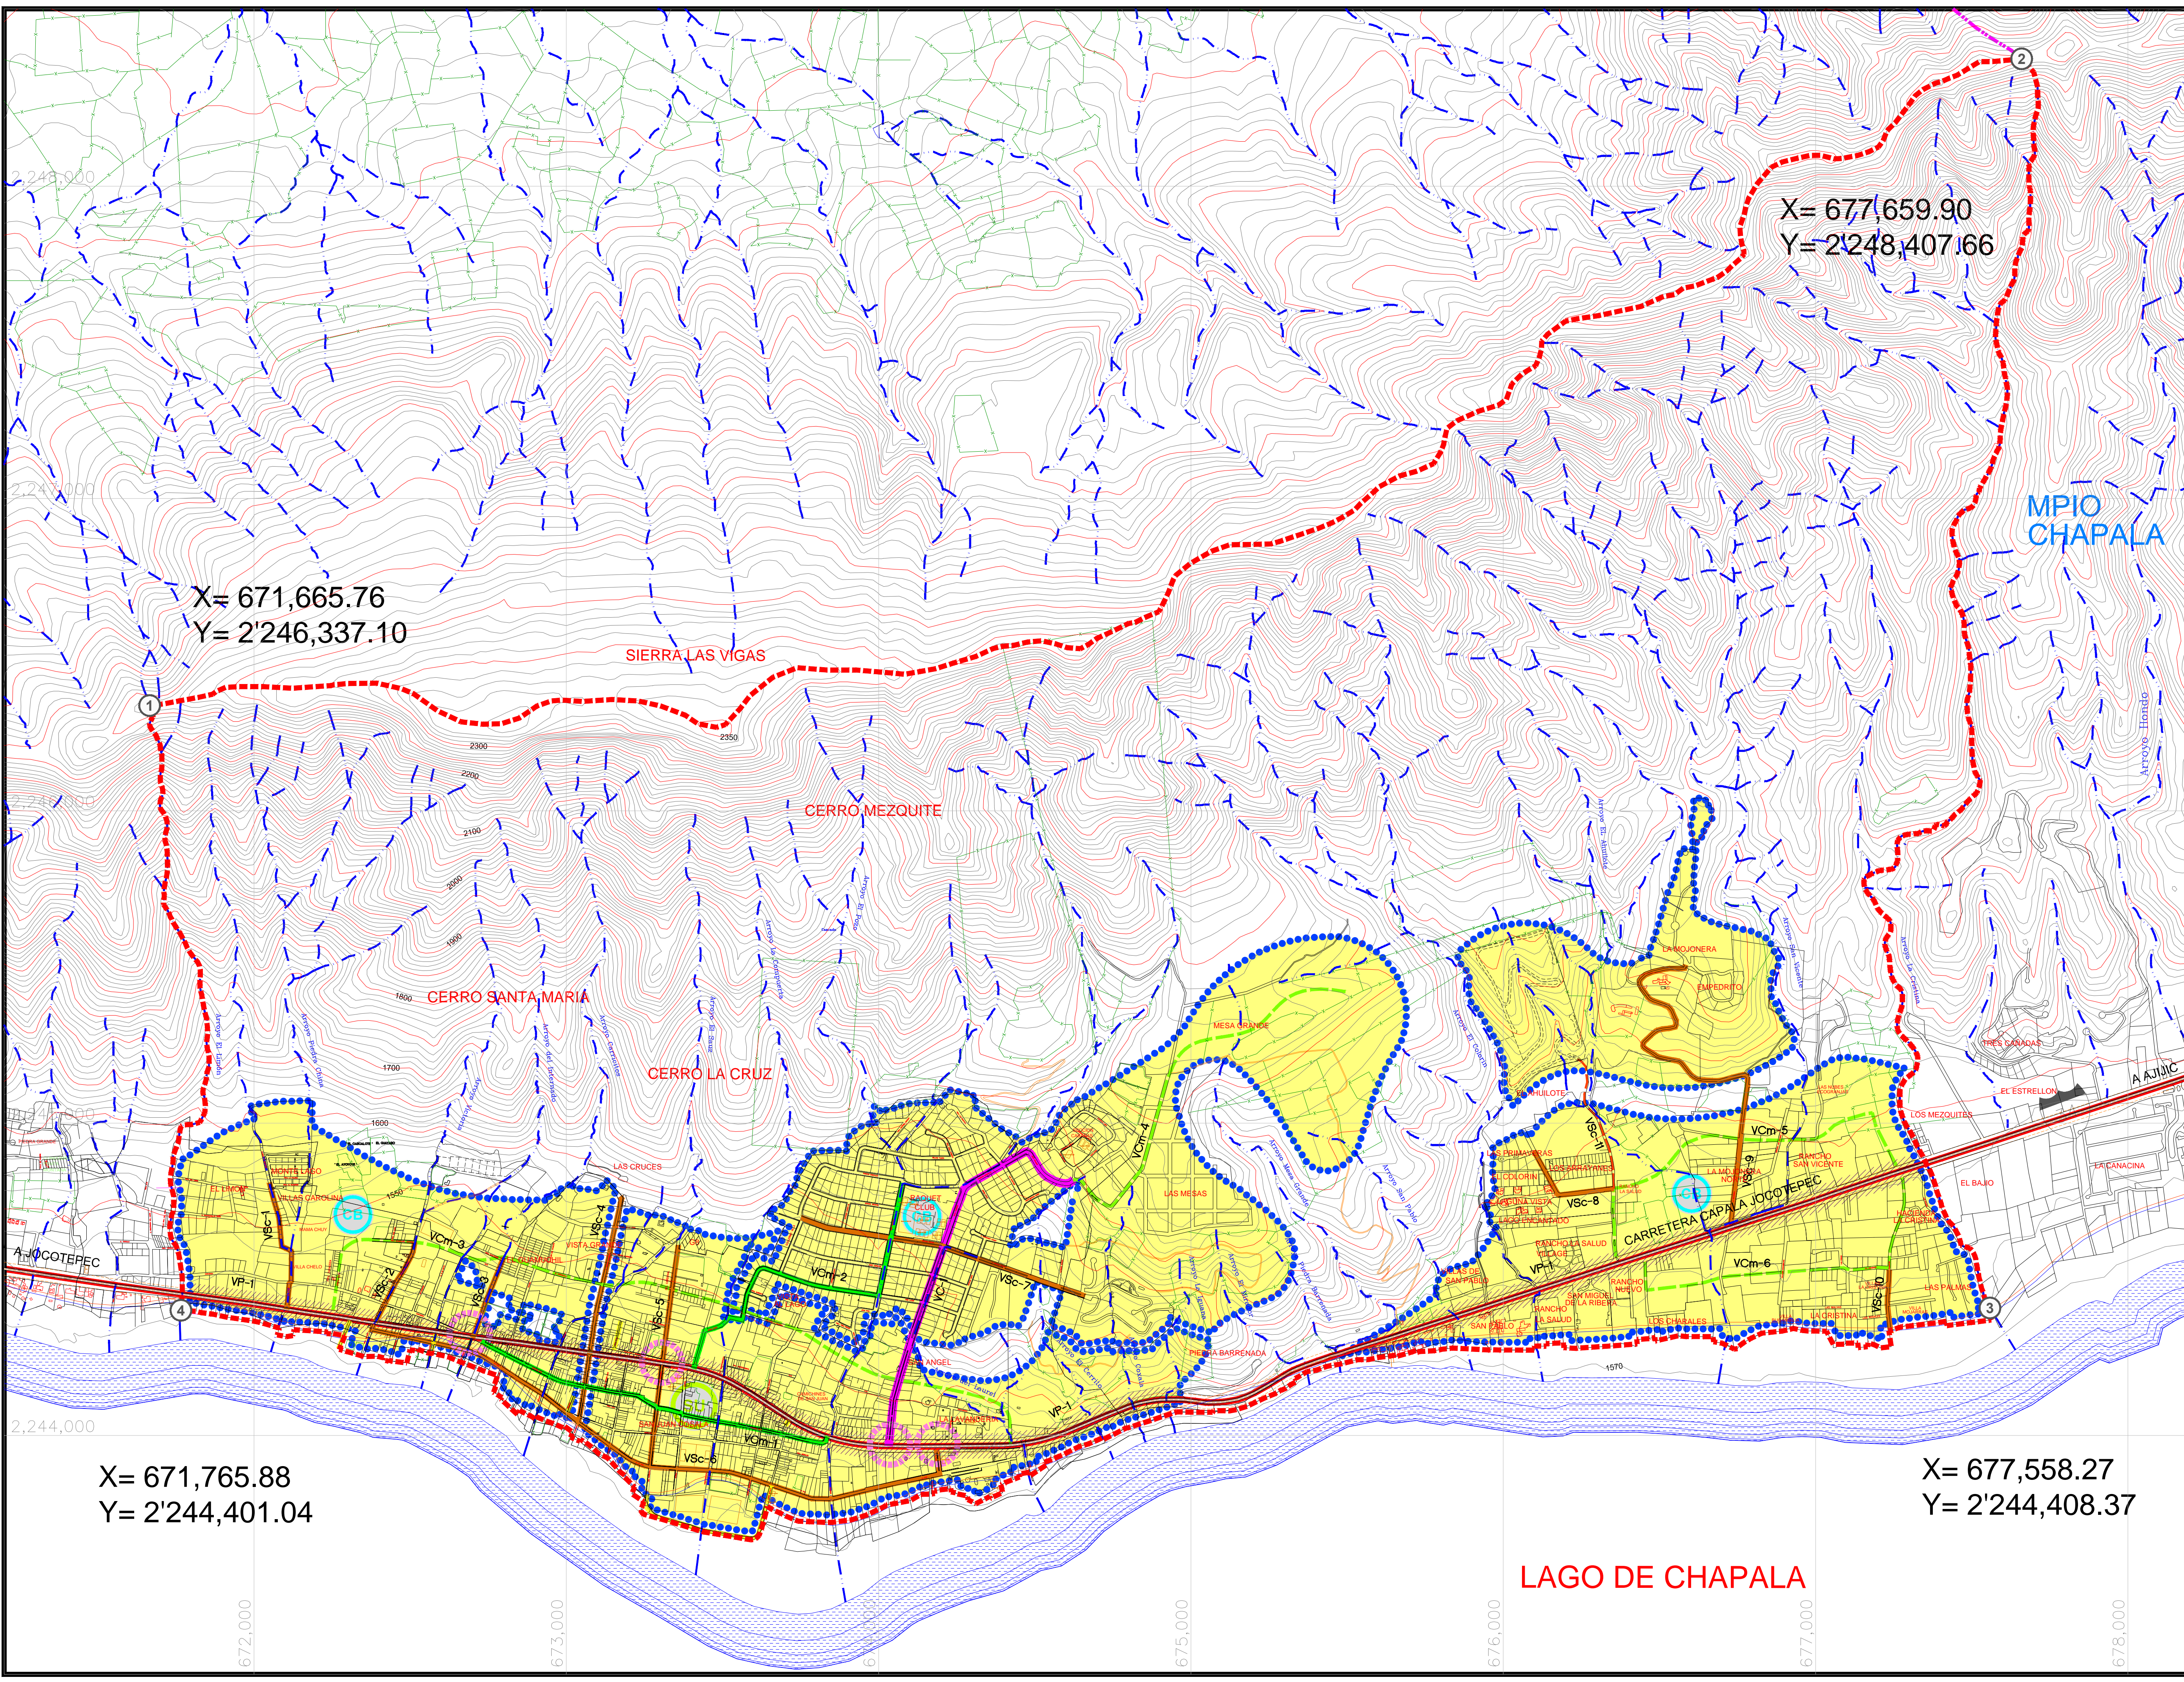

# PLAN DE DESARROLLO URBANO

SAN JUAN COSALA  
MUNICIPIO DE JOCOTEPEC, JALISCO.

### SIMBOLOGIA:

VIALIDAD.		EN PROYECTO	
EXISTENTE	VP	PRINCIPAL	VP
	VC	COLECTOR	VC
	VCm	COLECTORA MENOR	VCm
	VSc	SUBCOLECTORA	VSc
		CALLE LOCAL	
		CALLE PEATONAL	
		NODO VIAL	
<b>ESTRUCTURA URBANA.</b>			
		CORREDOR URBANO	
		LIMITE DE BARRIO	
		CENTRO BARRIAL	
		SUBCENTRO URBANO	

Contenido:	Estructura Urbana.	Número:	E-3
Escala Gráfica:		Escala:	1: 10,000
	Escala Gráfica: 1:10,000	Fecha:	JULIO, 2015
		Versión:	03.00
Archivo Digital Maestro (dmg):			

H. AYUNTAMIENTO DE JOCOTEPEC  
DIRECCION DE PLANEACION Y DESARROLLO URBANO