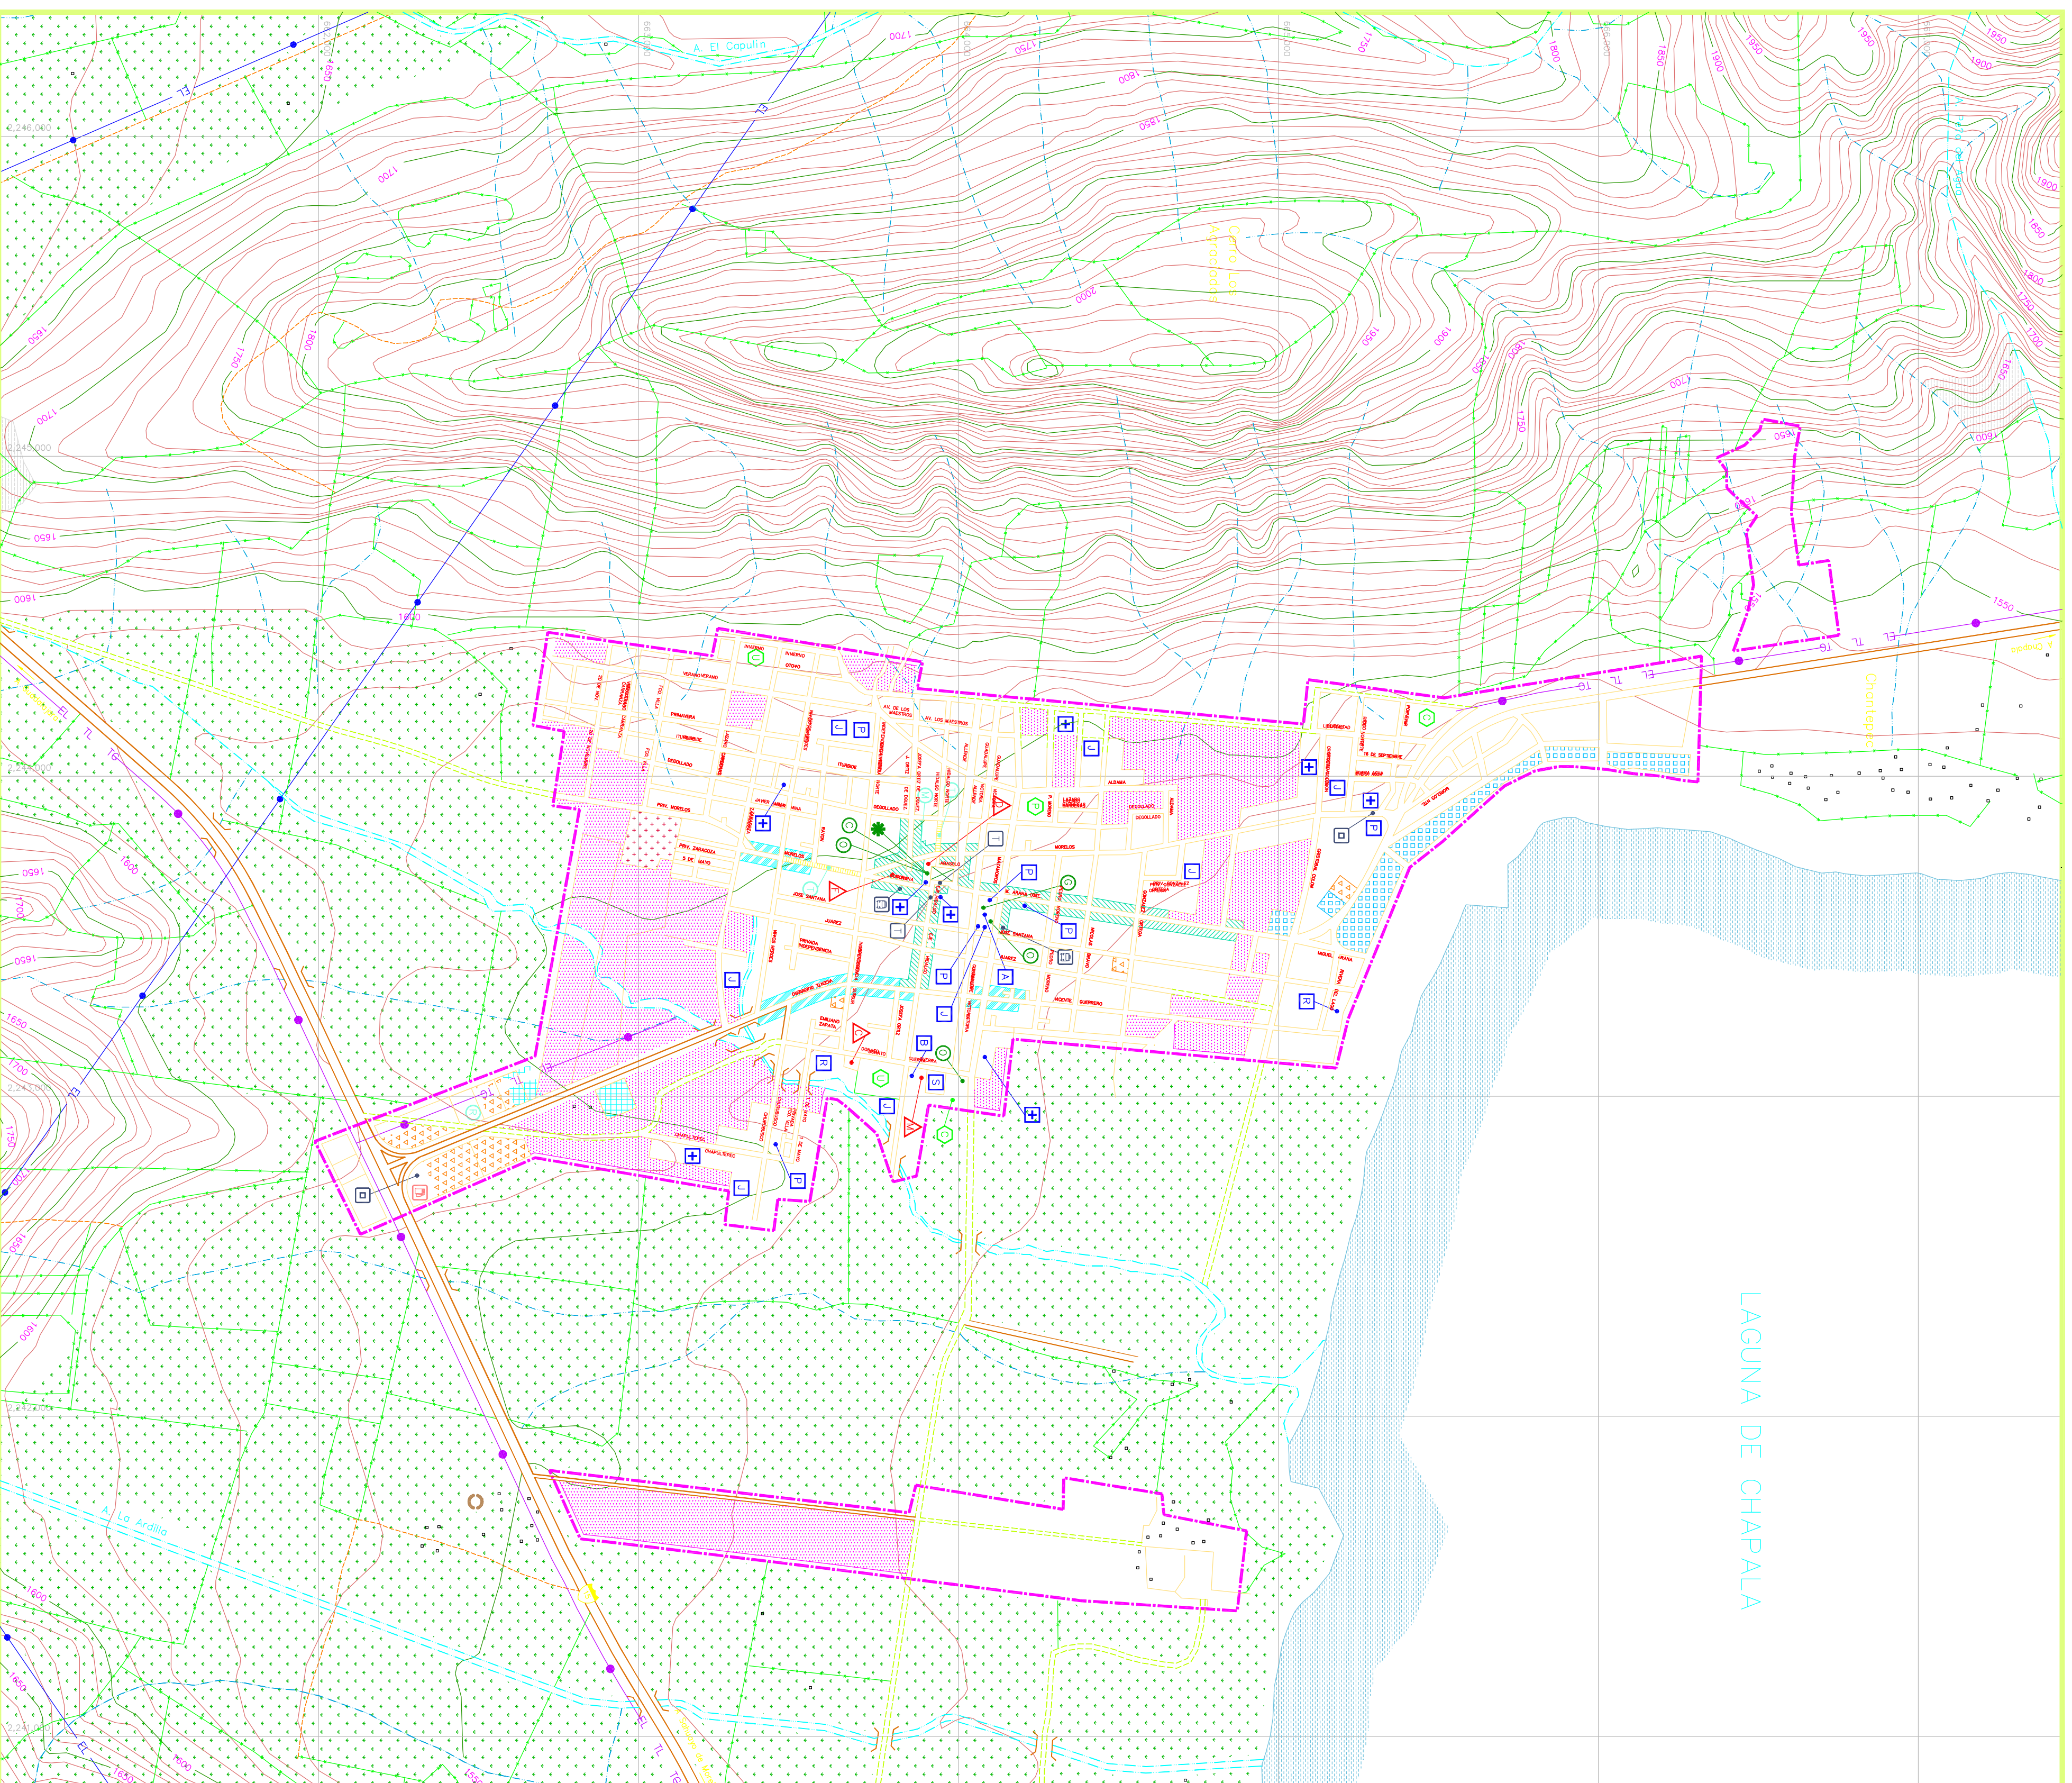

PLAN DE DESARROLLO URBANO

JOCOTEPEC, JAL.
MUNICIPIO DE JOCOTEPEC

SIMBOLOGIA:

UTILIZACION DEL SUELO	
	FORESTAL
	HABITACIONAL
	COM. Y SERV. BASICO
	PISCICOLA
	MINERO METALURGICO
	AGRICULTURAS
	AGRICULTURAS EXTRACTIVAS
	ESTABLOS Y GANADERIAS
	GRANJAS TURISTICAS Y RECREATIVAS
	BALDIOS
	SERRANOS Y VENETOS Y VENETOS
	INSTITUCIONAL
	CEMENTEROS

EQUIPAMIENTO URBANO

	Jefe de Gobierno		Mercado
	Primaria		Talleria
	Secundaria		Centro de Asesorios
	Preparatoria		Restro
	Educacion Superior		Estacion de Taxis
	Biblioteca		Estacion de Autobuses
	Museo		Estacion de Ferrocarril
	C. Social		Terminal de Cargo
	Centro de la Juventud		Estacion de Camion
	Iglesia		Aeropuerto
	Presidencia Municipal y Finanzas		Aeropuerto Perifoneas
	Policia		Gasoleras
	Bomberos		Servicios Municipales
	Centros Telefonos		Recreativas
	Oficinas Federales		
	Centro Deportivo y Fiestas		
	Centro Deportivo		
	Unidad Deportiva		
	Estadio		
	Pista de Toros		

PLANO
USO ACTUAL DEL SUELO
D-4

ESCALA 1 : 7, 500
DICIEMBRE, 1995

ELABORO:
REVISO:
VAGO:

H. AYUNTAMIENTO DE JOCOTEPEC
GOBIERNO DEL ESTADO DE JALISCO. SEDEUR