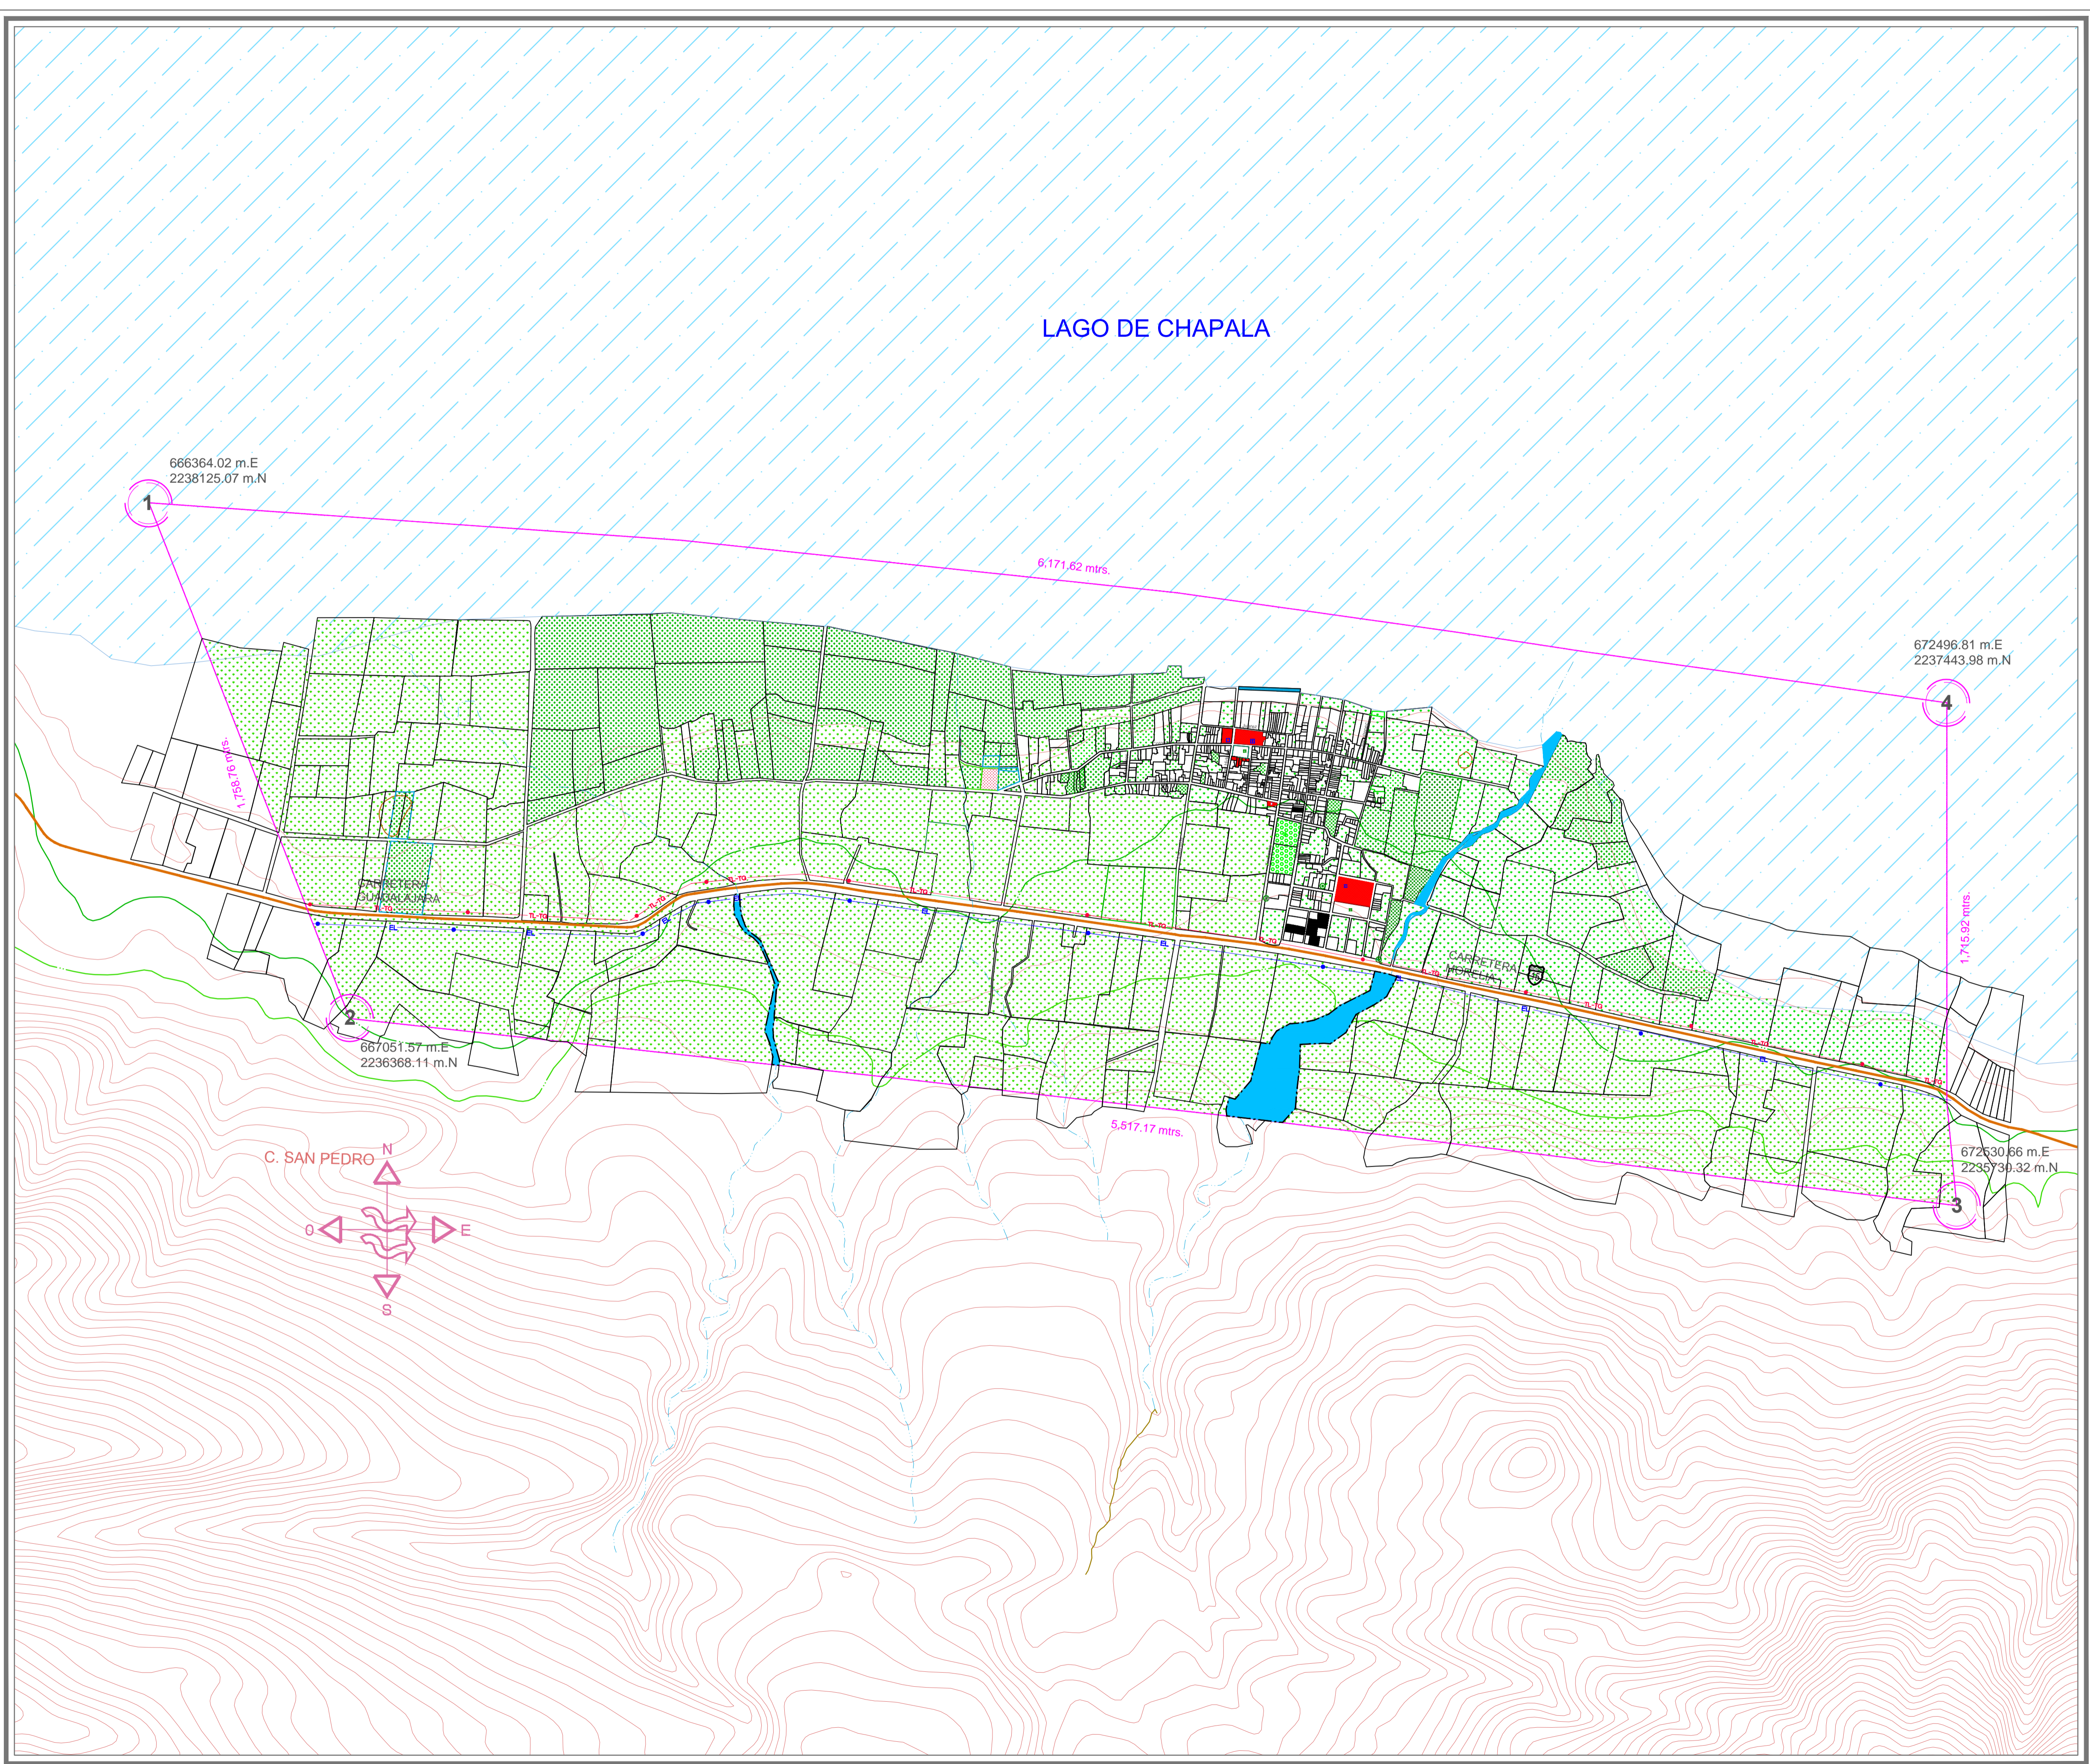

JOCOTEPEC San Cristobal Zapotitlan

# PLAN DESARROLLO URBANO DE CENTRO DE POBLACION

SAN CRISTOBAL ZAPOTITLAN: MUNICIPIO DE JOCOTEPEC; JAL.

SIMBOLOGIA		
UTILIZACION DEL SUELO		
	SILVICOLA	
	PISCICOLA	
	MINERIO METALURGICO	
	ACTIVIDADES EXTRACTIVAS	
	AGROPECUARIO	
	ESTABLOS Y ZAFURDAS	
	GRANJAS Y HUERTOS	
	ALOJAMIENTO TEMPORAL O TURISTICO	
	HABITACIONAL	
	COM. Y SERV. B	
	Diferencial D	
	Diferencial C	
	Diferencial R	
	MIXTO B	
	MIXTO D	
	MIXTO C	
	MIXTO R	
	BALDIOS	
	ESPACIOS VERDES Y ABIERTOS	
	INSTITUCIONAL	
	ABASTOS, ALMACENES Y TALLERES	
	CEMENTERIOS	
EQUIPAMIENTO URBANO		
	Jardín de Niños	
	Primaria	
	Secundaria	
	Preparatoria	
	Educación Superior	
	Biblioteca	
	Museo	
	C. Social, Auditorio	
	Casa de la Cultura	
	Iglesia	
	Presidencia Municipal	
	Jardines y Plazas	
	Policía	
	Bomberos	
	Correos, Telégrafos	
	Oficinas Públicas	
	Unidad Médica	
	Clínica	
	Hospital	
	Urgencias	
	Guardería	
	Asistencia Familiar	
	Centro Integ. Juvenil	
	Asilo	
	Orfanato	
	Funeraria	
	Cancha Deportiva	
	Centro Deportivo	
	Unidad Deportiva	
	Estado	
	Plaza de Toros	

PLANO: **USO ACTUAL DEL SUELO** NUM: **D-4**

Elaboro: BM SITUS \_\_\_\_\_

Reviso: BM SITUS \_\_\_\_\_

Vejo: BM SITUS \_\_\_\_\_

ESCALA: GRAFICA EN METROS

ESCALA 1 : 11,000

FEBRERO, 2015

0 250 500 750 1000