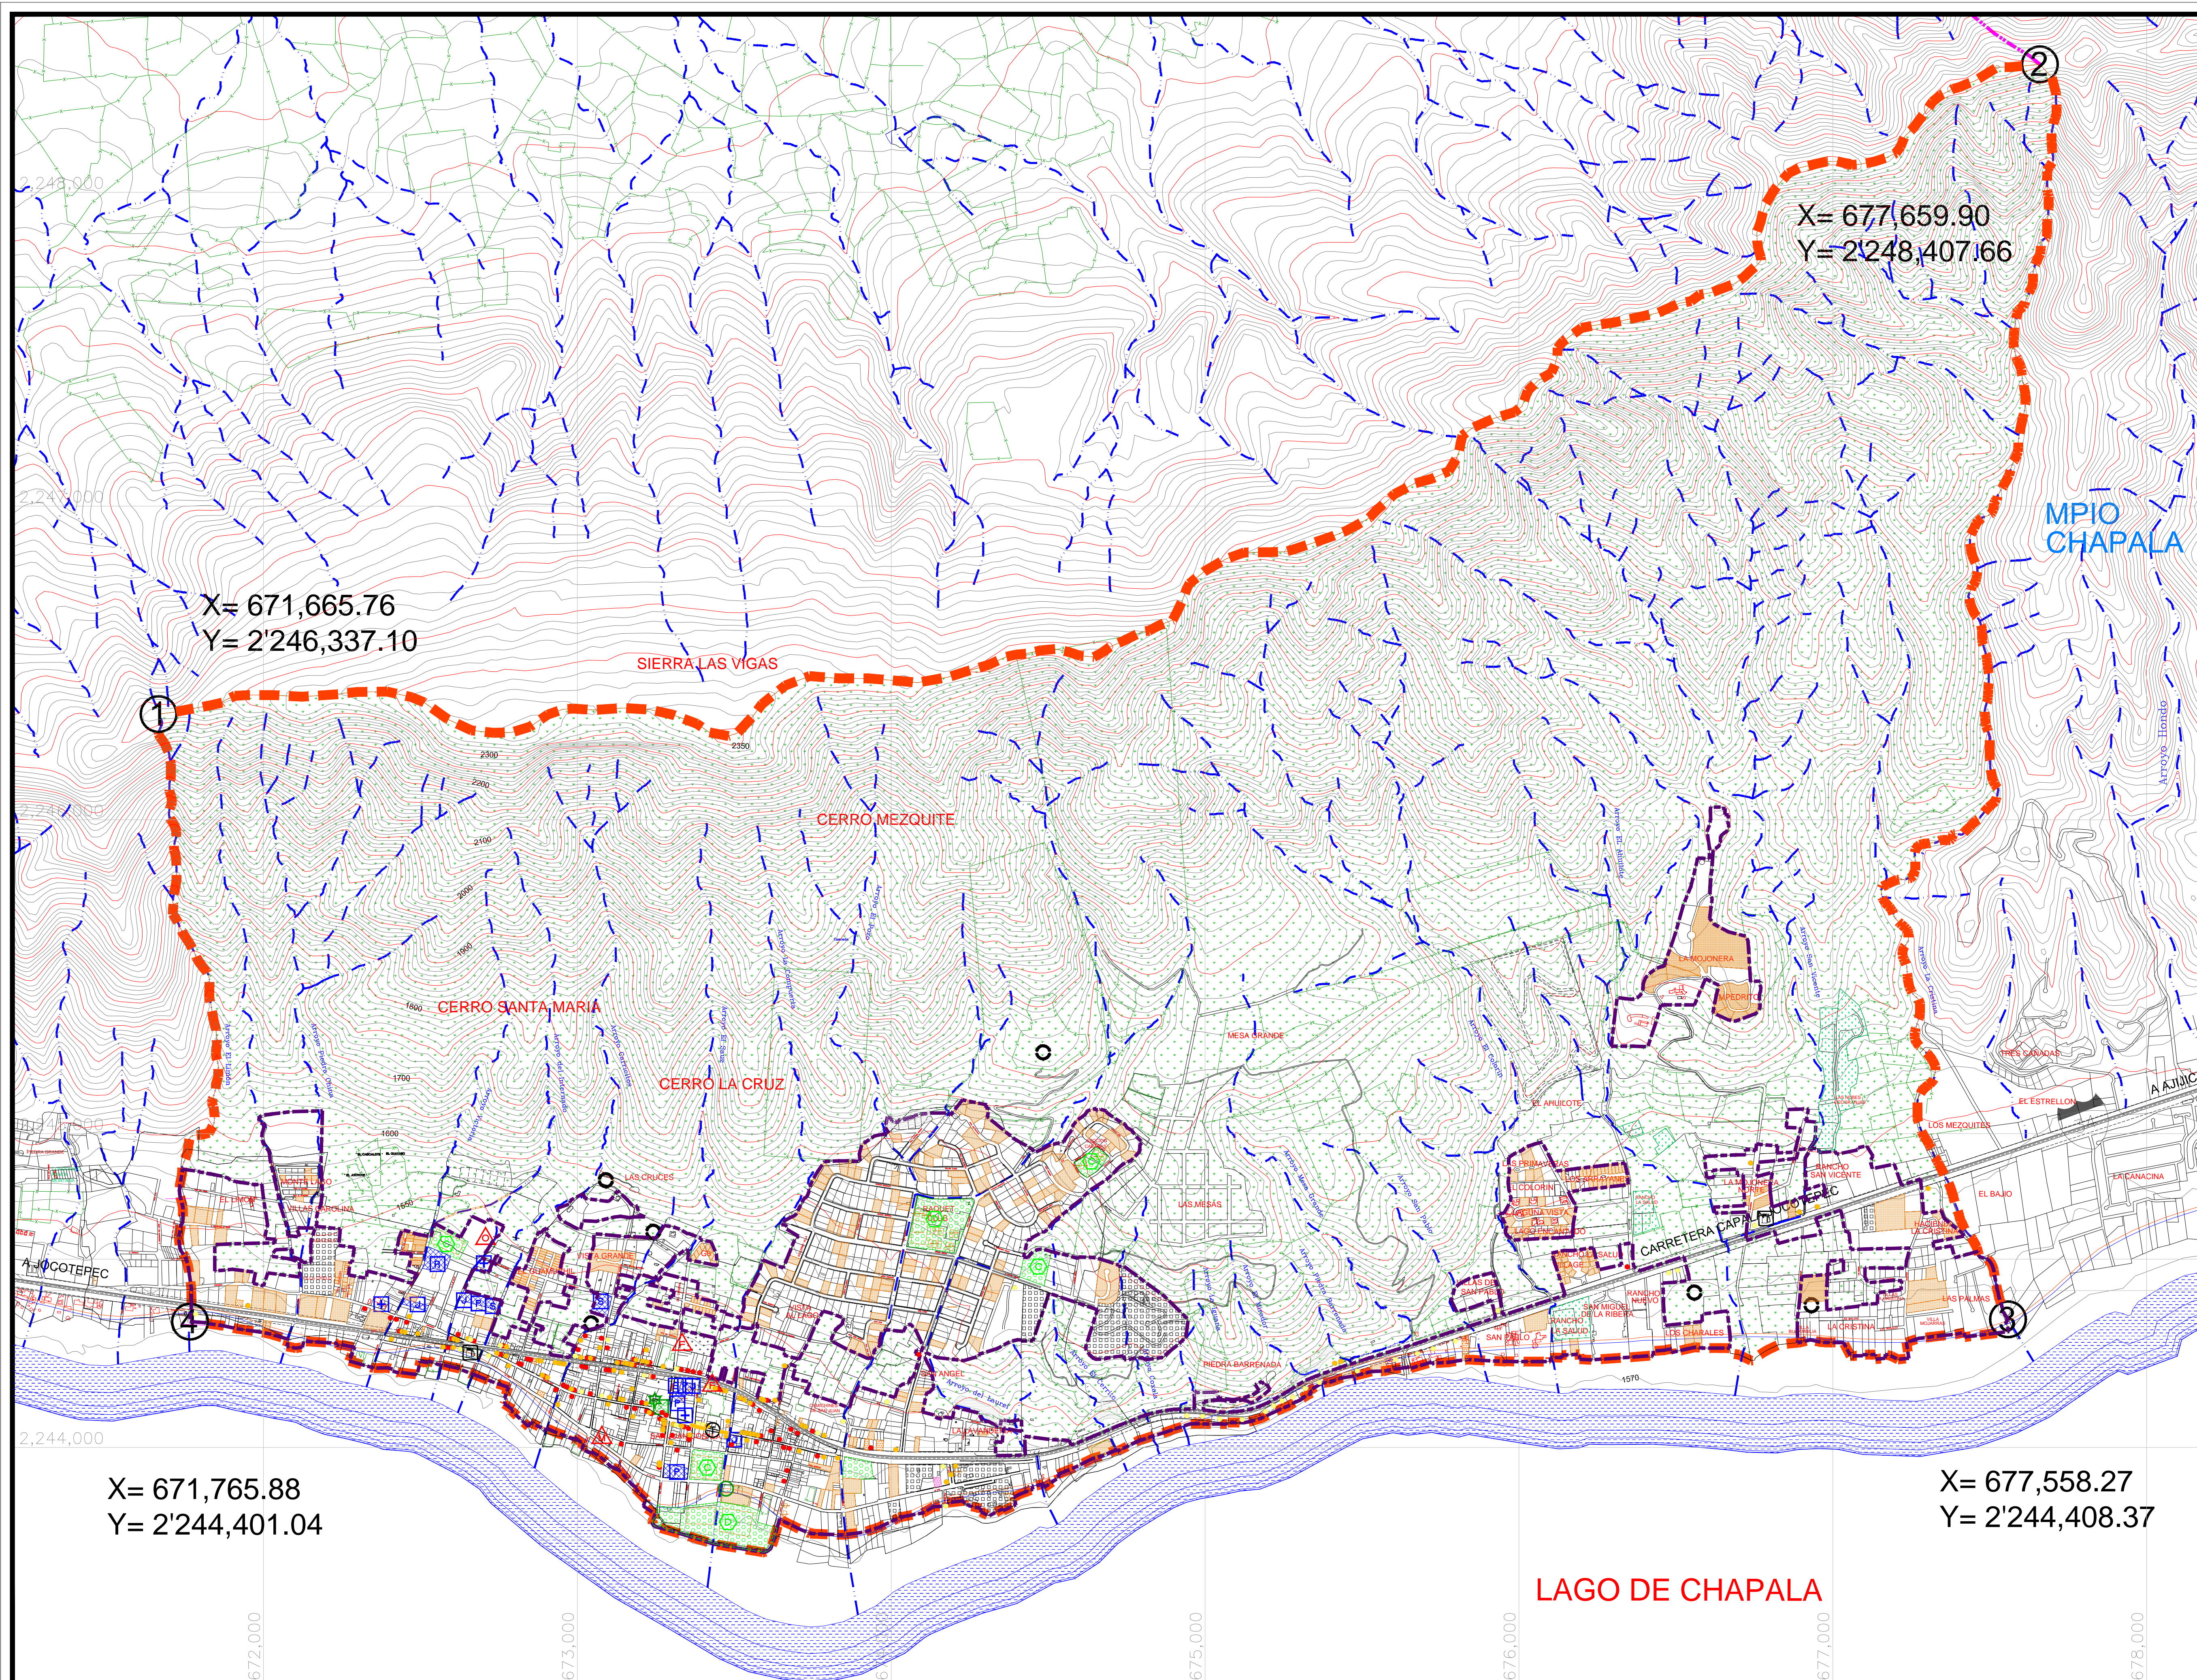

PLAN DE DESARROLLO URBANO

SAN JUAN COSALA
MUNICIPIO DE JOCOTEPEC, JALISCO.

SIMBOLOGIA:

UTILIZACION DEL SUELO		
	FORESTAL	
	RISCICOLA	
	MINERO METALURGICO	
	ACTIVIDADES EXTRACTIVAS	
	AGROPECUARIA	
	ESTABLOS Y ZAHURDAS	
	GRANJAS Y HUERTOS	
	ALCANCE TEMPORAL TURISTICO	
	HABITACIONAL MENORES	
	COM Y SERV. Vecinal	
	Barrial Distrital	
	Barrial Regional	
	MIXTO Barrial	
	Distrital Central	
	Distrital Regional	
	ABASTOS ALMACENES Y TALLERES	

Contenido:	Número:
Uso de Suelo	D-4
Escala Gráfica:	Escala:
	1: 10,000
Escala Gráfica: 1:10,000	Fecha:
	JULIO, 2015
Archivo Digital Maestro (dwg):	Versión:
	04.00

H. AYUNTAMIENTO DE JOCOTEPEC
DIRECCION DE PLANEACION Y DESARROLLO URBANO