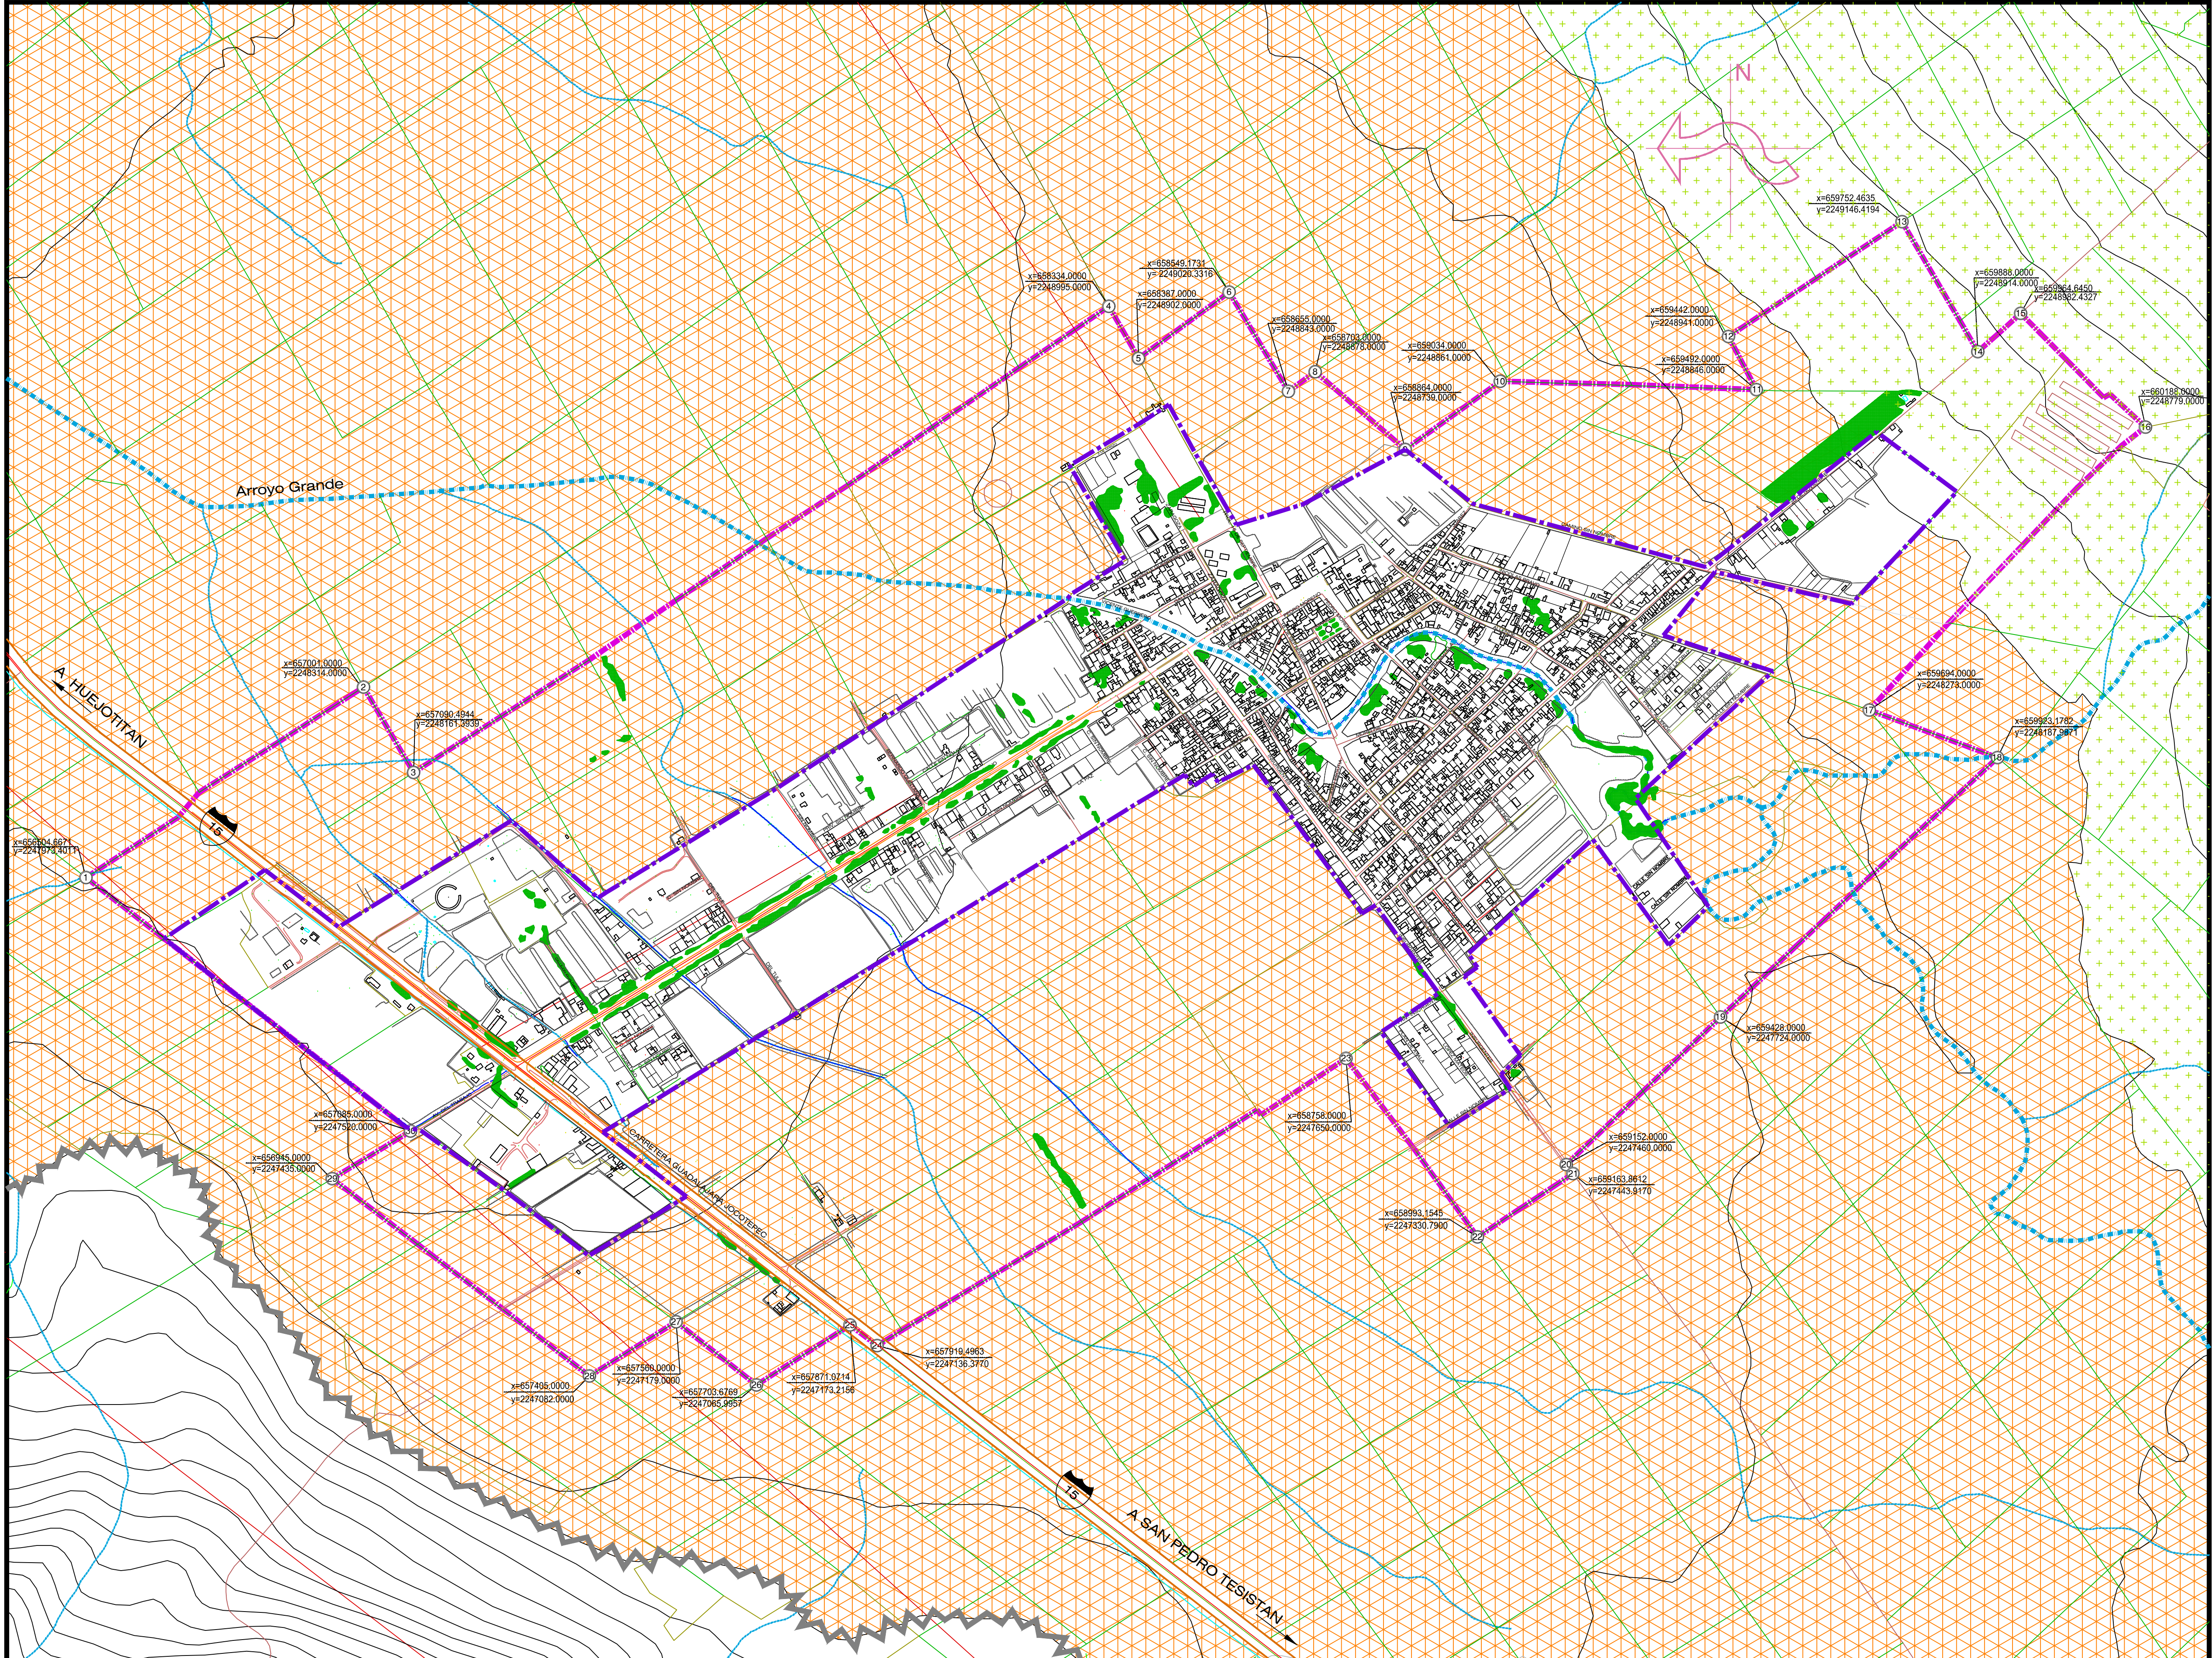

# PLAN PARCIAL DE DESARROLLO URBANO ZAPOTITAN DE HIDALGO ACCION URBANISTICA POR OBJETIVO SOCIAL

MUNICIPIO DE JOCOTEPEC, JALISCO

## SIMBOLOGIA

### LIMITES TERRITORIALES:

① VERTICES DEL AREA DE ESTUDIO

- NOMBRE DE CALLE
- CARRETERAS
- TERRACERIA
- BRECHAS Y CAMINOS
- PARCELAS

- ### TOPOGRAFÍA
- CURVAS DE NIVEL

- ### GEOLÓGIA
- LÍMITE DE ZONAS DE PENDIENTES ESCARPADAS Mayores al 15%

- ### HIDROLOGÍA
- ESCURRIMIENTOS
  - RIOS Y ARROYOS

- ### FLORA
- VEGETACION RELEVANTE

- ### POTENCIAL AGRICOLA
- MODERADO
  - MUY INTENSO

- VIENTOS DOMINANTES
- LÍMITE DEL AREA URBANA ACTUAL

CONTIENE: **SINTESIS DEL MEDIO FISICO NATURAL** LAMINA No. **D-01**