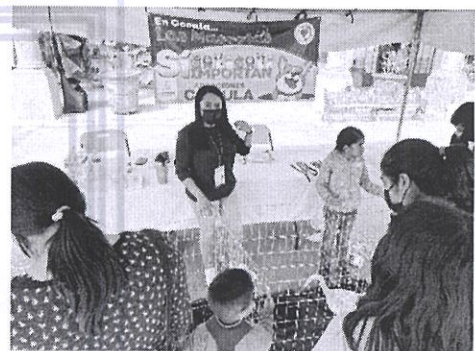

COCULA

Gobierno Municipal
2021 - 2024

C.c.p. Archivo

4 AYUNTAMIENTO
CONSTITUCIONAL
DE COCULA JALISCO
2021 - 2024

Carolina
Castellanos