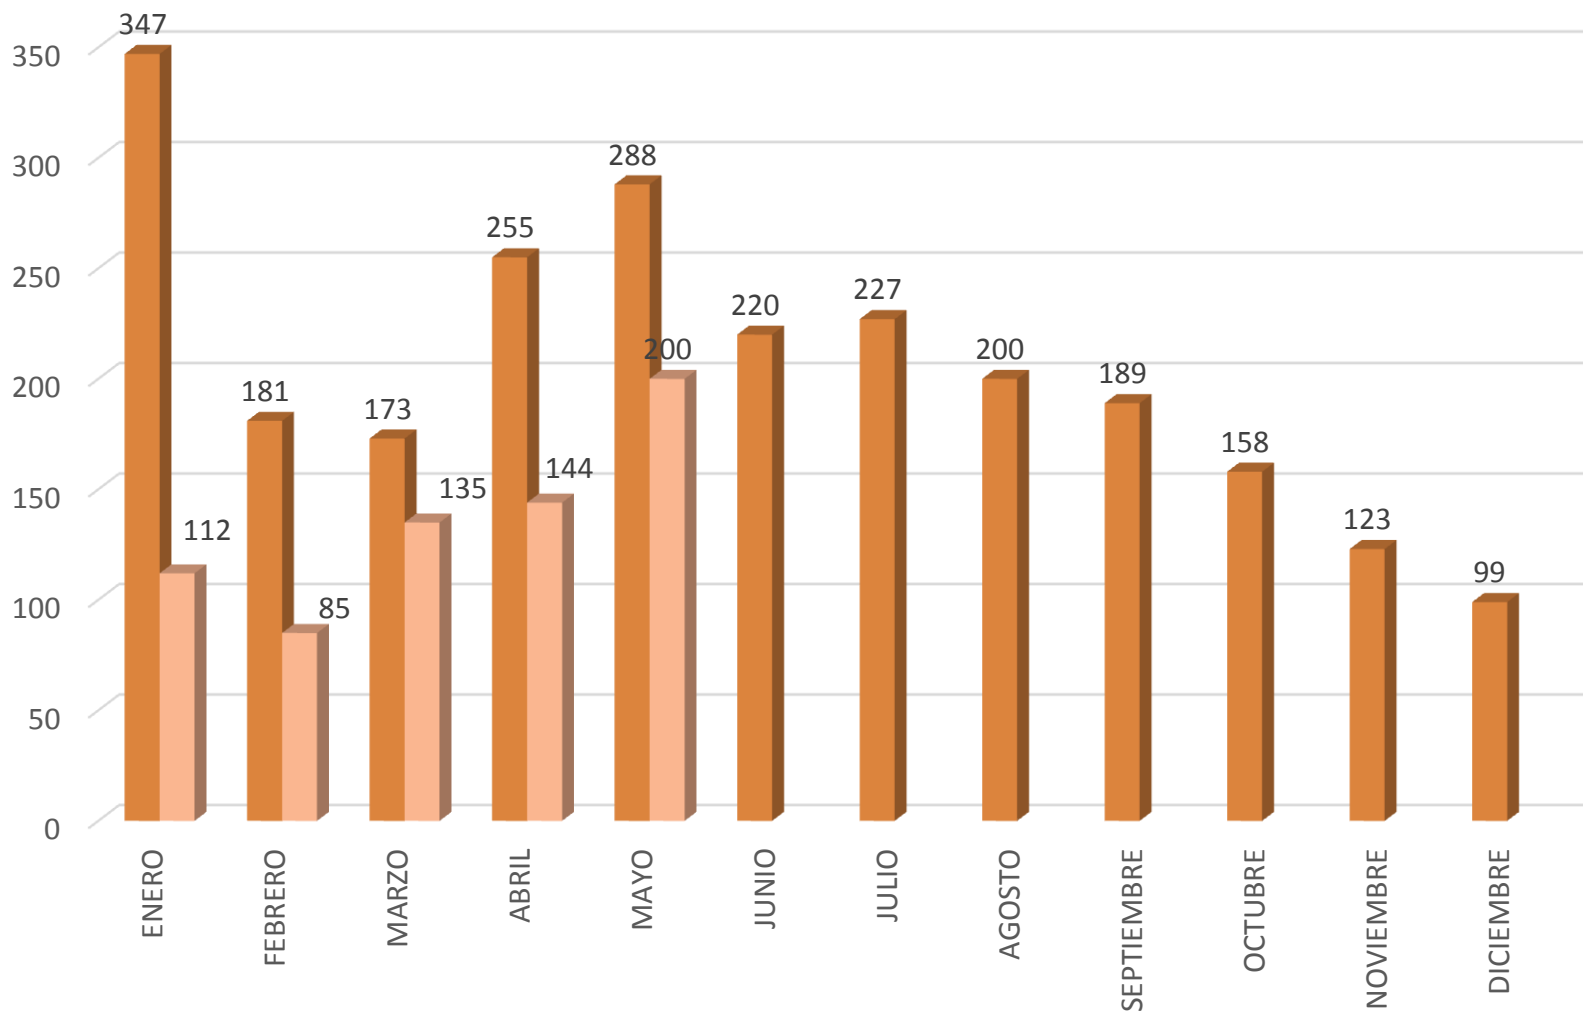

TRIBUNAL DE ARBITRAJE
Y ESCALAFÓN

DEMANDAS NUEVAS 2013, 2014

Gobierno del Estado

TRIBUNAL DE ARBITRAJE
Y ESCALAFÓN

GOBIERNO DEL ESTADO

ACUMULADO MENSUAL DEMANDAS NUEVAS 2013, 2014