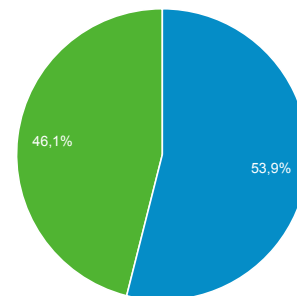

25 abr. 2017 - 1 may. 2017

Visión general de audiencia

Todos los usuarios
100,00 % Sesiones

Visión general

Sesiones 406	Usuarios 289	Número de visitas a páginas 533
Páginas/sesión 1,31	Duración media de la sesión 00:01:12	Porcentaje de rebote 81,53 %
% de nuevas sesiones 46,06 %		

Returning Visitor (Blue) | New Visitor (Green)

Ciudad	Sesiones	% Sesiones
1. Guadalajara	192	47,29 %
2. Zapopan	95	23,40 %
3. (not set)	19	4,68 %
4. Mexico City	18	4,43 %
5. Tlajomulco de Zuniga	10	2,46 %
6. Ciudad Guzman	9	2,22 %
7. Guanajuato	4	0,99 %
8. Santiago de Queretaro	4	0,99 %
9. Colima	3	0,74 %
10. Tepatitlan de Morelos	3	0,74 %